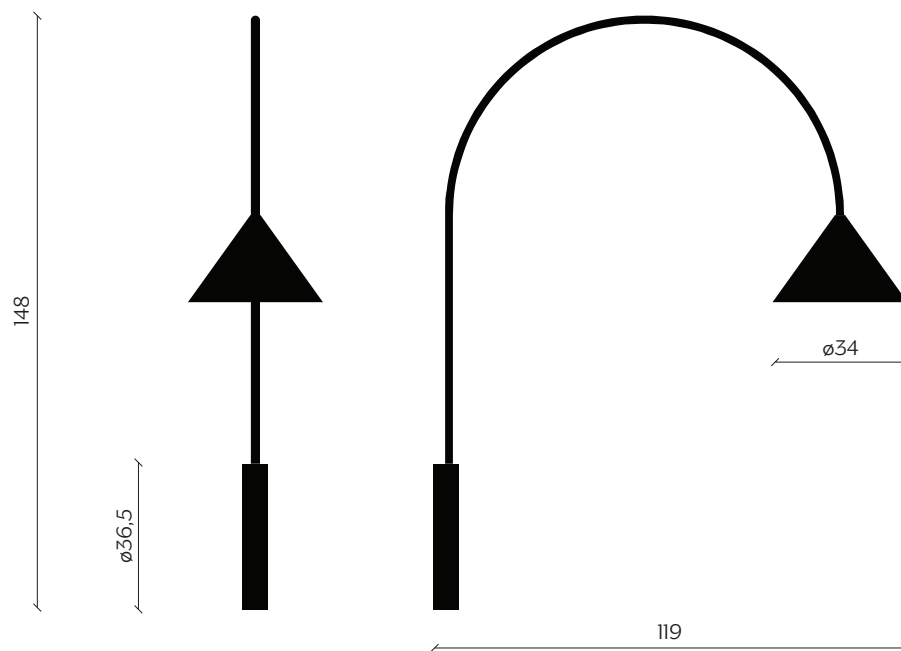

# OZZ WALL

by Paolo Cappello

Ozz conquista anche la zona pranzo, proponendosi come lampada a muro. L'arco si stringe e si inserisce nella parete, posizionandosi anche nell'home-office più ricercato.

Ozz is also a winner at the dining table, where it becomes a wall lamp with a shorter arc that would look equally at home in the most elegant study.

## DIMENSIONI | DIMENSIONS

lunghezza | width: 119 cm

larghezza | depth: 34 cm

altezza | height: 148 cm

## DETTAGLI TECNICI | TECHNICAL DETAILS

lampadina | lightbulb: E27, max 10W