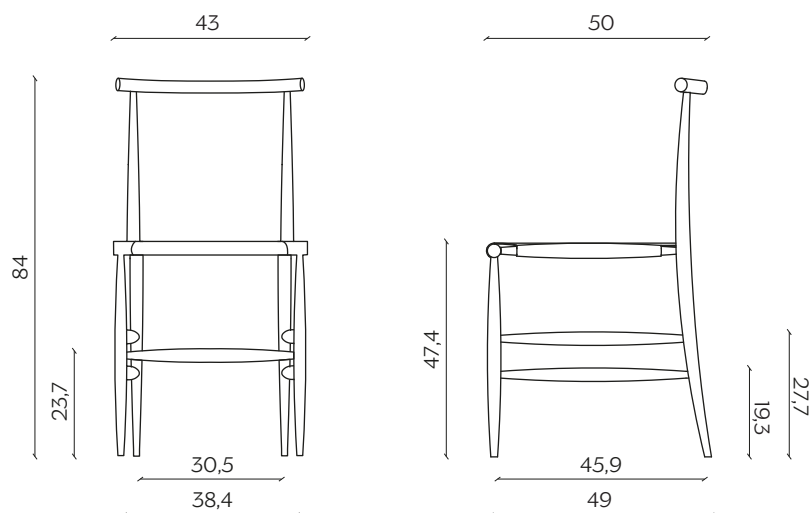

# PELLEOSSA

by Francesco Faccin

Dal carattere parigino e ispirata alla sedia da bistrot tradizionale, Claretta è una sedia snella e accuratamente pettinata. È semplice ma dai dettagli importanti: le gambe, tornite, incontrano con decisione lo schienale che si inclina leggermente verso l'alto per garantire il massimo comfort. Impilabile per cinque, è disponibile anche con braccioli e nella versione sgabello.

Parisian in character and drawing its inspiration from the traditional bistro chair, Claretta appears as a slender, impeccably groomed seat. The design is simple yet sports essential details, such as the assertive way in which the turned legs join the backrest, which tilts out slightly towards the top to guarantee the utmost comfort. Stackable up to a height of five, it is also available with armrests and in a stool version.

## DIMENSIONI | DIMENSIONS

lunghezza | width: 43 cm  
larghezza | depth: 50 cm  
altezza | height: 84 cm  
altezza del sedile | seat height: 47,4 cm