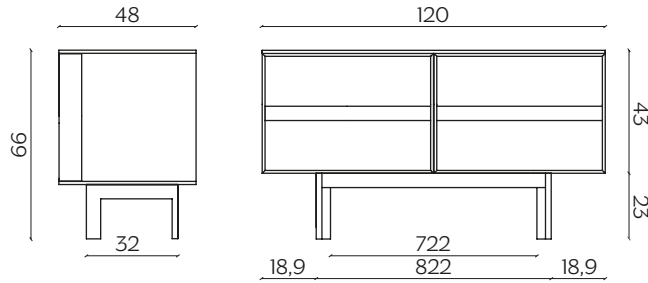

RAMBLAS

by e-ggs

Suggestiva, con sottili linee di legno e dal fascino minimalista. La madia si caratterizza da ante pensate come libreria e dotate di un efficace sistema di apertura a libro. È disponibile in tre diverse dimensioni.

DIMENSIONI | DIMENSIONS

lunghezza | width: 120 cm

larghezza | depth: 48 cm

altezza | height: 66 cm

lunghezza | width: 180 cm

larghezza | depth: 48 cm

altezza | height: 66 cm

lunghezza | width: 240 cm

larghezza | depth: 48 cm

altezza | height: 66 cm

AMBIENTE | ENVIRONMENT

interno | indoor

DOWNLOAD | DOWNLOADS

la guida Cura e Manutenzione è disponibile su miniforms.com
Care and Maintenance guide is available at miniforms.com