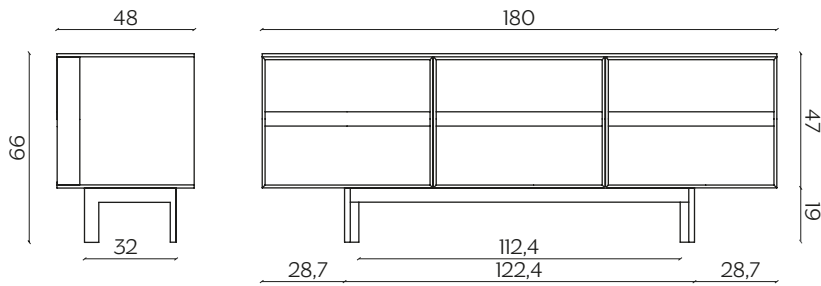

DIMENSIONI | DIMENSIONS

lunghezza | width: 120 cm

larghezza | depth: 48 cm

altezza | height: 66 cm

lunghezza | width: 180 cm

larghezza | depth: 48 cm

altezza | height: 66 cm

lunghezza | width: 240 cm

larghezza | depth: 48 cm

altezza | height: 66 cm

AMBIENTE | ENVIRONMENT

interno | indoor

DOWNLOAD | DOWNLOADS

la guida Cura e Manutenzione è disponibile su miniforms.com
Care and Maintenance guide is available at miniforms.com