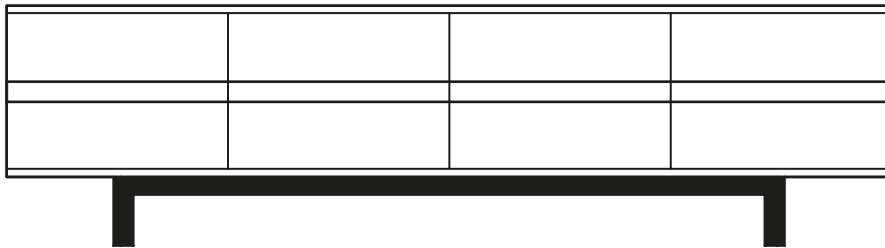

RAMBLAS

by e-ggs

Suggestiva, con sottili linee di legno e dal fascino minimalista. La madia si caratterizza da ante pensate come libreria e dotate di un efficace sistema di apertura a libro. È disponibile in tre diverse dimensioni.

An evocative sideboard sporting slender wooden lines and minimalist charm. The folding doors have been designed to look like a bookcase and are equipped with a highly effective opening system. Available in three different sizes.

DIMENSIONI | DIMENSIONS

lunghezza | width: 120 cm

larghezza | depth: 48 cm

altezza | height: 66 cm

lunghezza | width: 180 cm

larghezza | depth: 48 cm

altezza | height: 66 cm

lunghezza | width: 240 cm