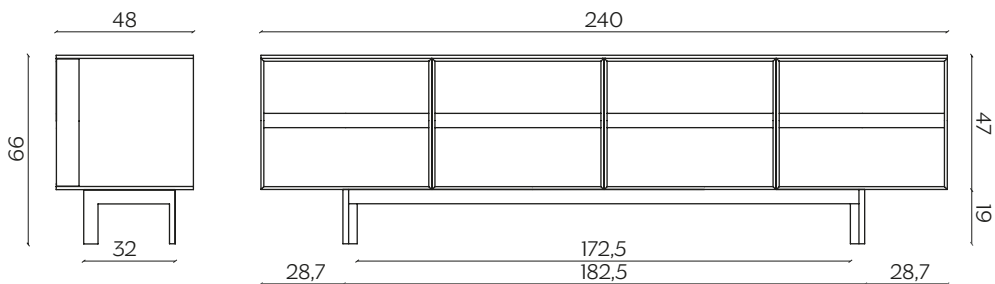

DIMENSIONI | DIMENSIONS

lunghezza | width: 120 cm

larghezza | depth: 48 cm

altezza | height: 66 cm

lunghezza | width: 180 cm

larghezza | depth: 48 cm

altezza | height: 66 cm

lunghezza | width: 240 cm

larghezza | depth: 48 cm

altezza | height: 66 cm

AMBIENTE | ENVIRONMENT

interno | indoor

DOWNLOAD | DOWNLOADS

la guida Cura e Manutenzione è disponibile su miniforms.com
Care and Maintenance guide is available at miniforms.com