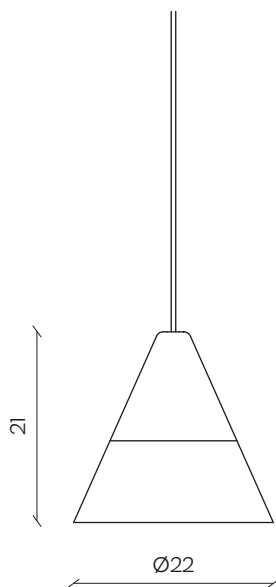

# SLOPE

by Skrivo

Una famiglia di lampade nata dalla semplice idea di vestire la lampadina: un corpo in massello di legno e un paralume in metallo diventano l'essenziale fonte di luce.

A complete set of lamps, born from the simple idea of dressing the bulb: a body made in solid wood and a colored metal shade become an essential source of light.

## DIMENSIONI | DIMENSIONS

lunghezza | width: 22 cm  
larghezza | depth: 22 cm  
altezza | height: 21 cm

lunghezza | width: 28 cm  
larghezza | depth: 28 cm  
altezza | height: 26 cm

lunghezza | width: 12,5 cm  
larghezza | depth: 12,5 cm  
altezza | height: 31 cm

## DETTAGLI TECNICI | TECHNICAL DETAILS

lunghezza cavo | cable length: 1,80 m

lampadina | lightbulb: E14, max 28W