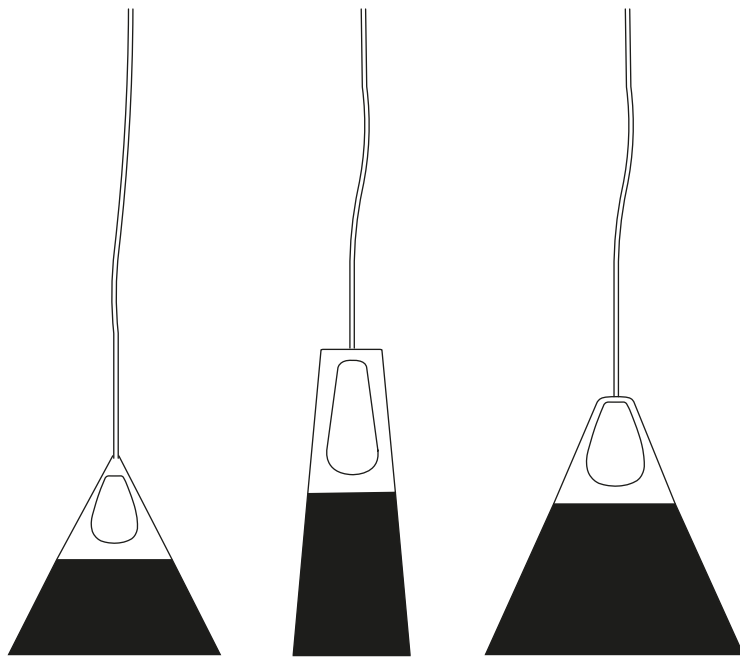

# SLOPE

by Skrivo

Una famiglia di lampade nata dalla semplice idea di vestire la lampadina: un corpo in massello di legno e un paralume in metallo diventano l'essenziale fonte di luce.

A complete set of lamps, born from the simple idea of dressing the bulb: a body made in solid wood and a colored metal shade become an essential source of light.

## DIMENSIONI | DIMENSIONS

lunghezza | width: 22 cm  
larghezza | depth: 22 cm  
altezza | height: 21 cm

lunghezza | width: 28 cm  
larghezza | depth: 28 cm  
altezza | height: 26 cm

lunghezza | width: 12,5 cm  
larghezza | depth: 12,5 cm  
altezza | height: 31 cm

## DETTAGLI TECNICI | TECHNICAL DETAILS

lunghezza cavo | cable length: 1,80 m

lampadina | lightbulb: E14, max 28W