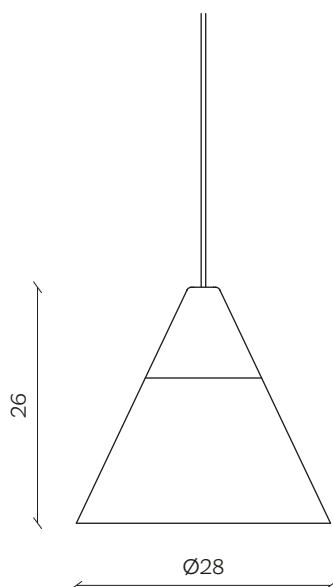

# SLOPE

by Skrivo

Una famiglia di lampade nata dalla semplice idea di vestire la lampadina: un corpo in massello di legno e un paralume in metallo diventano l'essenziale fonte di luce.

A complete set of lamps, born from the simple idea of dressing the bulb: a body made in solid wood and a colored metal shade become an essential source of light.

## DIMENSIONI | DIMENSIONS

lunghezza | width: 22 cm  
larghezza | depth: 22 cm  
altezza | height: 21 cm

lunghezza | width: 28 cm  
larghezza | depth: 28 cm  
altezza | height: 26 cm

lunghezza | width: 12,5 cm  
larghezza | depth: 12,5 cm  
altezza | height: 31 cm

## DETTAGLI TECNICI | TECHNICAL DETAILS

lunghezza cavo | cable length: 1,80 m

lampadina | lightbulb: E14, max 28W