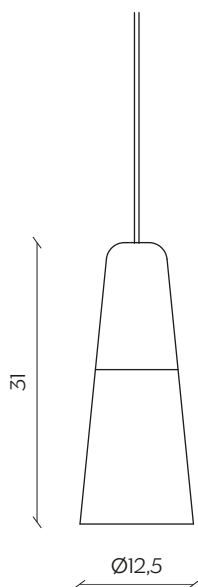

# SLOPE

by Skrivo

Una famiglia di lampade nata dalla semplice idea di vestire la lampadina: un corpo in massello di legno e un paralume in metallo diventano l'essenziale fonte di luce.

A complete set of lamps, born from the simple idea of dressing the bulb: a body made in solid wood and a colored metal shade become an essential source of light.

## DIMENSIONI | DIMENSIONS

lunghezza | width: 22 cm  
larghezza | depth: 22 cm  
altezza | height: 21 cm

lunghezza | width: 28 cm  
larghezza | depth: 28 cm  
altezza | height: 26 cm

lunghezza | width: 12,5 cm  
larghezza | depth: 12,5 cm  
altezza | height: 31 cm

## DETTAGLI TECNICI | TECHNICAL DETAILS

lunghezza cavo | cable length: 1,80 m

lampadina | lightbulb: E14, max 28W