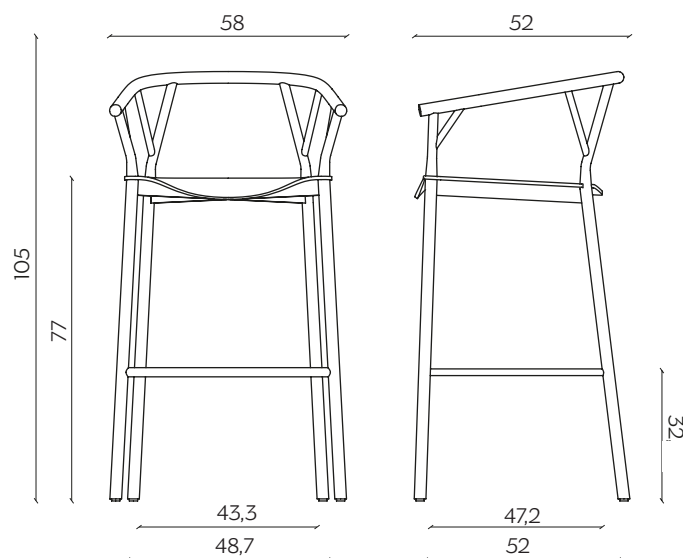

DIMENSIONI | DIMENSIONS

lunghezza | width: 58 cm

larghezza | depth: 52 cm

altezza | height: 95 cm

altezza del sedile | seat height: 67 cm

lunghezza | width: 58 cm

larghezza | depth: 52 cm

altezza | height: 105 cm

altezza del sedile | seat height: 77 cm

AMBIENTE | ENVIRONMENT

interno | indoor

DOWNLOAD | DOWNLOADS

la guida Cura e Manutenzione è disponibile su miniforms.com
Care and Maintenance guide is available at miniforms.com