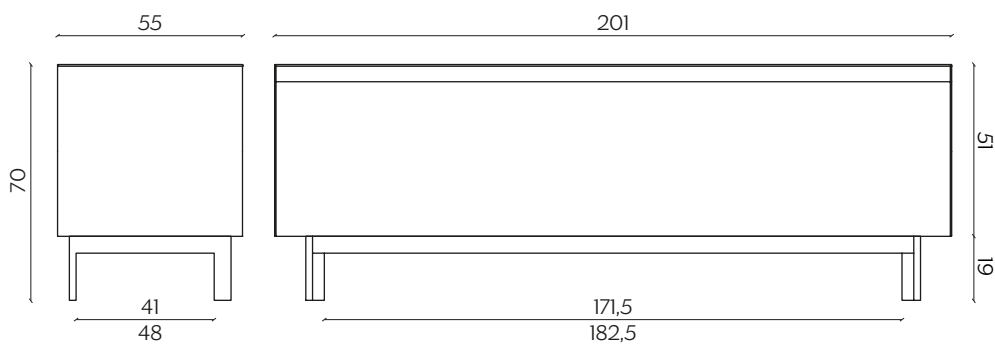

# VITRUM

by Andrea Lucatello

Vitrum è un ingrediente essenziale e discreto del living.  
La struttura è rivestita in vetro o ceramica, mentre un'unica  
anta mette in risalto le potenzialità del legno.

Vitrum is an essential, discreet addition to the living room. The frame  
is covered in glass or ceramic, while a single door emphasises  
the potential of wood.

## DIMENSIONI | DIMENSIONS

lunghezza | width: 201 cm

larghezza | depth: 55 cm

altezza | height: 70 cm