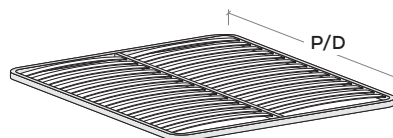

Rete a doghe con telaio in metallo, dotato di meccanismo standard di sollevamento ammortizzato frontale.  
Slatted base with metal frame, featuring soft-close front-lift mechanism.

Disponibile nella versione con sistema di sollevamento PRATIC.  
PRATIC lift system available on demand.

### Rete a doghe

Slatted mattress base

Rete con profilo in acciaio 4,1x3,9 cm arrotondato, verniciato a polveri atossiche.

Mattress base with 4,1x3,9 cm steel frame with rounded corners and non-toxic powder coating.

Doghe a listelli in multistrato di faggio da 6,8x0,8 cm in classe E1.

Laminated beech slats measuring 6,8x0,8 cm, E1 rating.

Portadoghe rigido in plastica.

Rigid plastic slat holder.

L/W	P/D
120	190
	200

L/W	P/D
160	190
	200

Rete matrimoniale intera.

One-piece mattress base.