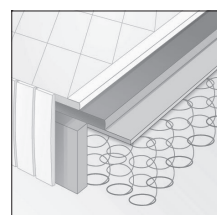

Materasso ortopedico

Orthopaedic mattress