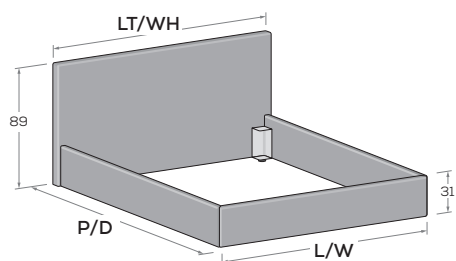

### Arial senza rete

Arial with no mattress base

Rete posizionabile su 2 altezze.  
Mattress base with 2 height settings.

	RETE / MATERASSO				
	MATT. BASE / MATTRESS	L/W	LT/WH	H	P/D
120 x 190	<input type="checkbox"/>	<input type="checkbox"/>	<input type="checkbox"/>	<input type="checkbox"/>	205
200	<input type="checkbox"/>	<input type="checkbox"/>	<input type="checkbox"/>	<input type="checkbox"/>	215
160 x 190	<input type="checkbox"/>	<input type="checkbox"/>	<input type="checkbox"/>	<input type="checkbox"/>	205
200	<input type="checkbox"/>	<input type="checkbox"/>	<input type="checkbox"/>	<input type="checkbox"/>	215

Non sono possibili riduzioni.  
NO reduction in size can be made.