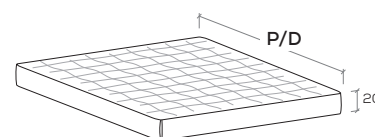

Rete matrimoniale intera.

One-piece mattress base.

### Materasso ortopedico

Orthopaedic mattress

Materasso a molle anatomico.

Anatomical sprung mattress.

Trapuntato con rivestimento in cotone 100%.

Quilted with 100% cotton cover.

Boxature laterali e fascia perimetrale trapuntata con rivestimento in cotone 100%.

Side boxing and quilted edges with 100% cotton cover.

Prodotto consolidato che favorisce una buona traspirazione.

Proven product that encourages good breathability.

L/W	P/D
120	190
	200

L/W	P/D
160	190
	200