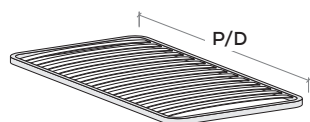

Rete a doghe con telaio in metallo, dotato di meccanismo standard di sollevamento ammortizzato frontale.  
Slatted base with metal frame, featuring soft-close front-lift mechanism.

Disponibile nella versione con sistema di sollevamento PRATIC.  
PRATIC lift system available on demand.

### Rete a doghe

Slatted mattress base

Rete con profilo in acciaio 4,1x3,9 cm arrotondato, verniciato a polveri atossiche.

Mattress base with 4,1x3,9 cm steel frame with rounded corners and non-toxic powder coating.

Doghe a listelli in multistrato di faggio da 6,8x0,8 cm in classe E1.

Laminated beech slats measuring 6,8x0,8 cm, E1 rating.

Portadoghe rigido in plastica.

Rigid plastic slat holder.

L/W	P/D
120	190
	200

L/W	P/D
160	190
	200