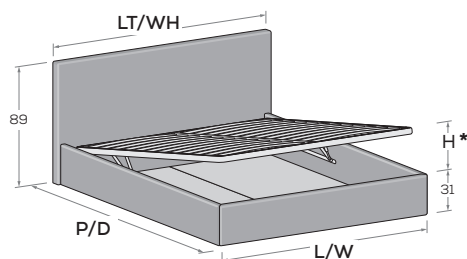

### Arial senza rete

Arial with no mattress base

Rete posizionabile su 2 altezze.  
Mattress base with 2 height settings.

	RETE / MATERASSO				
	MATT. BASE / MATTRESS	L/W	LT/WH	H	P/D
120 x 190	<input type="checkbox"/>	<input type="checkbox"/>	<input type="checkbox"/>	<input type="checkbox"/>	205
200	<input type="checkbox"/>	<input type="checkbox"/>	<input type="checkbox"/>	<input type="checkbox"/>	215
160 x 190	<input type="checkbox"/>	<input type="checkbox"/>	<input type="checkbox"/>	<input type="checkbox"/>	205
200	<input type="checkbox"/>	<input type="checkbox"/>	<input type="checkbox"/>	<input type="checkbox"/>	215

Non sono possibili riduzioni.  
NO reduction in size can be made.

### Arial con rete alzante

Arial with lift-up mattress base

	MATERASSO				
	MATTRESS	L/W	LT/WH	H	P/D
120 x 190	<input type="checkbox"/>	<input type="checkbox"/>	<input type="checkbox"/>	<input type="checkbox"/>	205
200	<input type="checkbox"/>	<input type="checkbox"/>	<input type="checkbox"/>	<input type="checkbox"/>	215
160 x 190	<input type="checkbox"/>	<input type="checkbox"/>	<input type="checkbox"/>	<input type="checkbox"/>	205
200	<input type="checkbox"/>	<input type="checkbox"/>	<input type="checkbox"/>	<input type="checkbox"/>	215