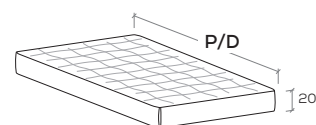

Rete matrimoniale intera.

One-piece mattress base.

### Materasso ortopedico

Orthopaedic mattress

Materasso a molle anatomico.

Anatomical sprung mattress.

Trapuntato con rivestimento in cotone 100%.

Quilted with 100% cotton cover.

Boxature laterali e fascia perimetrale trapuntata con rivestimento in cotone 100%.

Side boxing and quilted edges with 100% cotton cover.

Prodotto consolidato che favorisce una buona traspirazione.

Proven product that encourages good breathability.

L/W	P/D
120	190
	200

L/W	P/D
160	190
	200