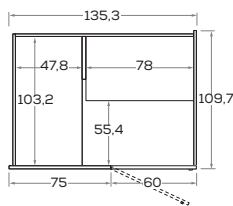

LARGHEZZE E PROFONDITÀ

WIDTHS AND DEPTHS

CABINOTTO CABÌ INTERNO A SPALLA

CABÌ WALK-IN CLOSET WITH LOAD-BEARING SIDE INTERIOR

Cabine apertura frontale battente/pieghevole

Walk-in closets with hinged/folding front opening