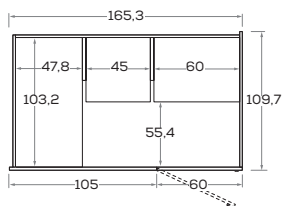

LARGHEZZE E PROFONDITÀ

WIDTHS AND DEPTHS

CABINOTTO CABÌ INTERNO A SPALLA

CABÌ WALK-IN CLOSET WITH LOAD-BEARING SIDE INTERIOR

Cabine apertura frontale battente/pieghevole

Walk-in closets with hinged/folding front opening