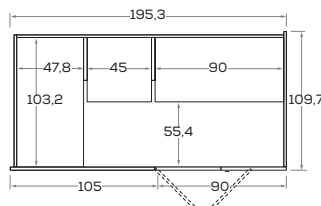

LARGHEZZE E PROFONDITÀ

WIDTHS AND DEPTHS

CABINOTTO CABÌ INTERNO A SPALLA

CABÌ WALK-IN CLOSET WITH LOAD-BEARING SIDE INTERIOR

Cabine apertura frontale battente/pieghevole

Walk-in closets with hinged/folding front opening