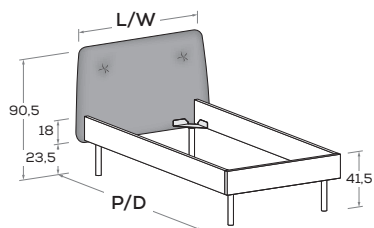

Cleo R04-S

Testiera sfoderabile.
Headboard with removable cover.

	RETE / MATERASSO			P/D
	L/W	H		
80 x 200	<input type="checkbox"/>	<input type="checkbox"/>	<input checked="" type="checkbox"/>	204
	190	106	90,5	214
	220			234
90 x 200	<input type="checkbox"/>	<input type="checkbox"/>	<input checked="" type="checkbox"/>	204
	190	116	90,5	214
	220			234
100 x 200	<input type="checkbox"/>	<input type="checkbox"/>	<input checked="" type="checkbox"/>	204
	190	126	90,5	214
	220			234
120 x 200	<input type="checkbox"/>	<input type="checkbox"/>	<input checked="" type="checkbox"/>	204
	190	146	90,5	214
	220			234

Cleo R06

Sfoderabile.
Removable covers.

	RETE / MATERASSO			P/D
	L/W	H		
80 x 200	<input type="checkbox"/>	<input type="checkbox"/>	<input type="checkbox"/>	204
	190	106	90,5	214
90 x 200	<input type="checkbox"/>	<input type="checkbox"/>	<input type="checkbox"/>	204
	190	116	90,5	214
100 x 200	<input type="checkbox"/>	<input type="checkbox"/>	<input type="checkbox"/>	204
	190	126	90,5	214
120 x 200	<input type="checkbox"/>	<input type="checkbox"/>	<input type="checkbox"/>	204
	190	146	90,5	214
140 x 200	<input type="checkbox"/>	<input type="checkbox"/>	<input type="checkbox"/>	204
	190	166	90,5	214

Cleo R11

Rete posizionabile a 2 altezze diverse (materasso incassato 12 o 8,5 cm).
 Mattress base with 2 different height settings (mattress recessed 12 or 8,5 cm).

Testiera sfoderabile.

Headboard with removable cover.