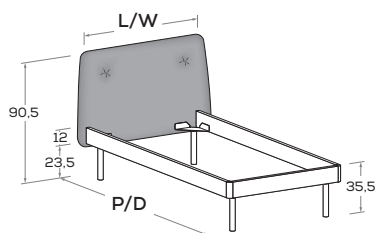

Sfoderabile.
Removable covers.

Cleo R04

Testiera sfoderabile.
Headboard with removable cover.

	RETE / MATERASSO			P/D
	L/W	H		
80 x 200	<input type="checkbox"/>	<input type="checkbox"/>	<input checked="" type="checkbox"/>	204
	190	106	90,5	214
	220			234
90 x 200	<input type="checkbox"/>	<input type="checkbox"/>	<input checked="" type="checkbox"/>	204
	190	116	90,5	214
	220			234
100 x 200	<input type="checkbox"/>	<input type="checkbox"/>	<input checked="" type="checkbox"/>	204
	190	126	90,5	214
	220			234
120 x 200	<input type="checkbox"/>	<input type="checkbox"/>	<input checked="" type="checkbox"/>	204
	190	146	90,5	214
	220			234

Cleo R04-S

Testiera sfoderabile.
Headboard with removable cover.

	RETE / MATERASSO			P/D
	L/W	H		
80 x 200	<input type="checkbox"/>	<input type="checkbox"/>	<input checked="" type="checkbox"/>	204
	190	106	90,5	214
	220			234
90 x 200	<input type="checkbox"/>	<input type="checkbox"/>	<input checked="" type="checkbox"/>	204
	190	116	90,5	214
	220			234
100 x 200	<input type="checkbox"/>	<input type="checkbox"/>	<input checked="" type="checkbox"/>	204
	190	126	90,5	214
	220			234
120 x 200	<input type="checkbox"/>	<input type="checkbox"/>	<input checked="" type="checkbox"/>	204
	190	146	90,5	214
	220			234

Cleo R06

Sfoderabile.
Removable covers.

	RETE / MATERASSO			P/D
	L/W	H		
80 x 200	<input type="checkbox"/>	<input type="checkbox"/>	<input type="checkbox"/>	204
	190	106	90,5	214
90 x 200	<input type="checkbox"/>	<input type="checkbox"/>	<input type="checkbox"/>	204
	190	116	90,5	214
100 x 200	<input type="checkbox"/>	<input type="checkbox"/>	<input type="checkbox"/>	204
	190	126	90,5	214
120 x 200	<input type="checkbox"/>	<input type="checkbox"/>	<input type="checkbox"/>	204
	190	146	90,5	214
140 x 200	<input type="checkbox"/>	<input type="checkbox"/>	<input type="checkbox"/>	204
	190	166	90,5	214