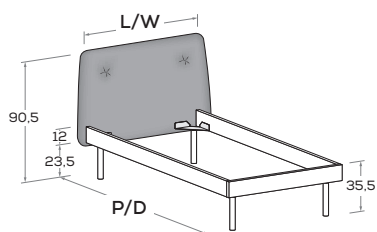

Sfoderabile.
Removable covers.

Cleo R04

Testiera sfoderabile.
Headboard with removable cover.

	RETE / MATERASSO			P/D
	L/W	H		
80 x 200	<input type="checkbox"/>	<input type="checkbox"/>	<input checked="" type="checkbox"/>	204
	190	106	90,5	214
	220			234
90 x 200	<input type="checkbox"/>	<input type="checkbox"/>	<input checked="" type="checkbox"/>	204
	190	116	90,5	214
	220			234
100 x 200	<input type="checkbox"/>	<input type="checkbox"/>	<input checked="" type="checkbox"/>	204
	190	126	90,5	214
	220			234
120 x 200	<input type="checkbox"/>	<input type="checkbox"/>	<input checked="" type="checkbox"/>	204
	190	146	90,5	214
	220			234

Cleo R04-S

Testiera sfoderabile.
Headboard with removable cover.

	RETE / MATERASSO			P/D
	L/W	H		
80 x 200	<input type="checkbox"/>	<input type="checkbox"/>	<input checked="" type="checkbox"/>	204
	190	106	90,5	214
	220			234
90 x 200	<input type="checkbox"/>	<input type="checkbox"/>	<input checked="" type="checkbox"/>	204
	190	116	90,5	214
	220			234
100 x 200	<input type="checkbox"/>	<input type="checkbox"/>	<input checked="" type="checkbox"/>	204
	190	126	90,5	214
	220			234
120 x 200	<input type="checkbox"/>	<input type="checkbox"/>	<input checked="" type="checkbox"/>	204
	190	146	90,5	214
	220			234

Cleo R06

Sfoderabile.
Removable covers.

	RETE / MATERASSO			P/D
	L/W	H		
80 x 200	<input type="checkbox"/>	<input type="checkbox"/>	<input type="checkbox"/>	204
	190	106	90,5	214
90 x 200	<input type="checkbox"/>	<input type="checkbox"/>	<input type="checkbox"/>	204
	190	116	90,5	214
100 x 200	<input type="checkbox"/>	<input type="checkbox"/>	<input type="checkbox"/>	204
	190	126	90,5	214
120 x 200	<input type="checkbox"/>	<input type="checkbox"/>	<input type="checkbox"/>	204
	190	146	90,5	214
140 x 200	<input type="checkbox"/>	<input type="checkbox"/>	<input type="checkbox"/>	204
	190	166	90,5	214