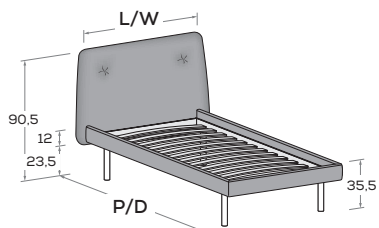

Sfoderabile.
Removable covers.

Cleo R04

Testiera sfoderabile.
Headboard with removable cover.

	RETE / MATERASSO			P/D
	L/W	H		
80 x 200	<input type="checkbox"/>	<input type="checkbox"/>	<input checked="" type="checkbox"/>	204
	190	106	90,5	214
	220			234
90 x 200	<input type="checkbox"/>	<input type="checkbox"/>	<input checked="" type="checkbox"/>	204
	190	116	90,5	214
	220			234
100 x 200	<input type="checkbox"/>	<input type="checkbox"/>	<input checked="" type="checkbox"/>	204
	190	126	90,5	214
	220			234
120 x 200	<input type="checkbox"/>	<input type="checkbox"/>	<input checked="" type="checkbox"/>	204
	190	146	90,5	214
	220			234

Cleo R04-S

Testiera sfoderabile.
Headboard with removable cover.

	RETE / MATERASSO			P/D
	L/W	H		
80 x 200	<input type="checkbox"/>	<input type="checkbox"/>	<input checked="" type="checkbox"/>	204
	190	106	90,5	214
	220			234
90 x 200	<input type="checkbox"/>	<input type="checkbox"/>	<input checked="" type="checkbox"/>	204
	190	116	90,5	214
	220			234
100 x 200	<input type="checkbox"/>	<input type="checkbox"/>	<input checked="" type="checkbox"/>	204
	190	126	90,5	214
	220			234
120 x 200	<input type="checkbox"/>	<input type="checkbox"/>	<input checked="" type="checkbox"/>	204
	190	146	90,5	214
	220			234

Cleo R06

Sfoderabile.
Removable covers.

	RETE / MATERASSO			P/D
	L/W	H		
80 x 200	<input type="checkbox"/>	<input type="checkbox"/>	<input type="checkbox"/>	204
	190	106	90,5	214
90 x 200	<input type="checkbox"/>	<input type="checkbox"/>	<input type="checkbox"/>	204
	190	116	90,5	214
100 x 200	<input type="checkbox"/>	<input type="checkbox"/>	<input type="checkbox"/>	204
	190	126	90,5	214
120 x 200	<input type="checkbox"/>	<input type="checkbox"/>	<input type="checkbox"/>	204
	190	146	90,5	214
140 x 200	<input type="checkbox"/>	<input type="checkbox"/>	<input type="checkbox"/>	204
	190	166	90,5	214