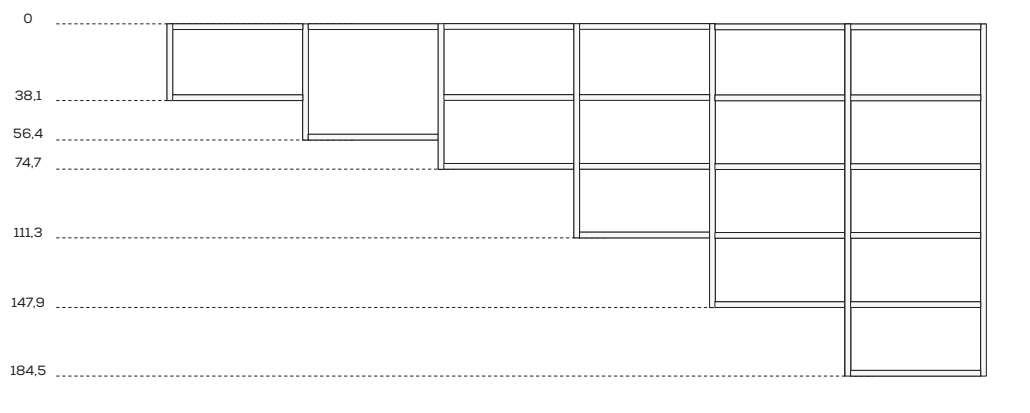

## DIMENSIONI GENERALI / GENERAL DIMENSIONS

### Altezze / Heights

\* Spalle H 276,2 cm dotate di livellatori per fissaggio a soffitto \ 276,2cm-high side panels come with levellers for fastening to the ceiling.

Altezze / Heights

Larghezza / Widths

Profondità / Depths