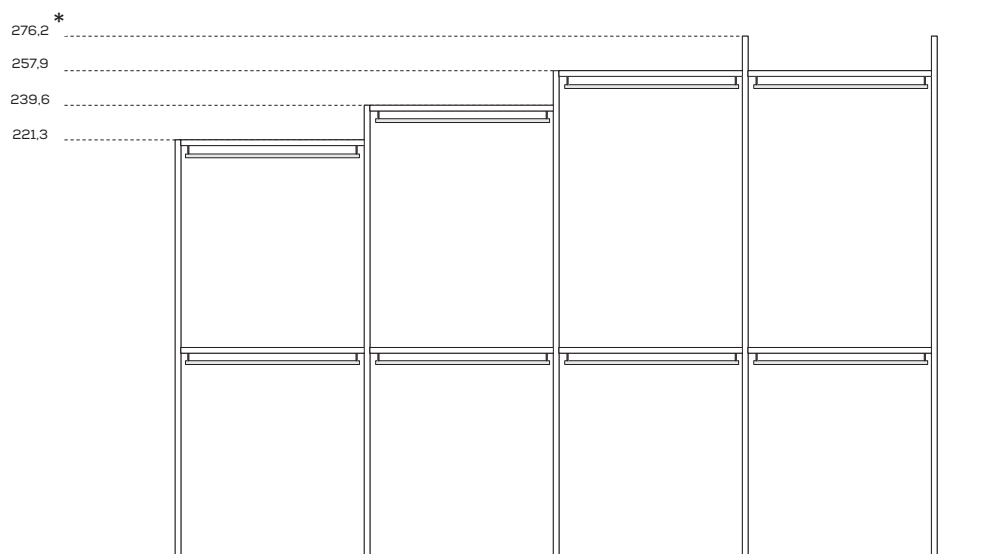

## DIMENSIONI GENERALI / GENERAL DIMENSIONS

### Altezze / Heights

\* Spalle H 276,2 cm dotate di livellatori per fissaggio a soffitto \ 276,2cm-high side panels come with levellers for fastening to the ceiling.

Altezze / Heights

Larghezza / Widths

Profondità / Depths