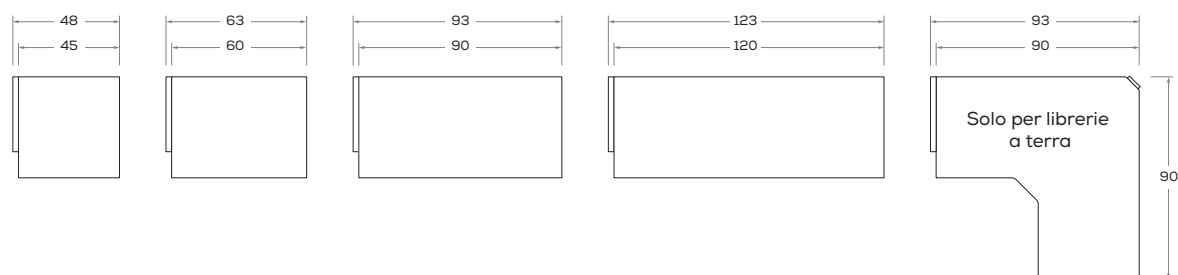

### Altezze / Heights

\* Spalle H 276,2 cm dotate di livellatori per fissaggio a soffitto \ 276,2cm-high side panels come with levellers for fastening to the ceiling.

Altezze / Heights

Larghezza / Widths