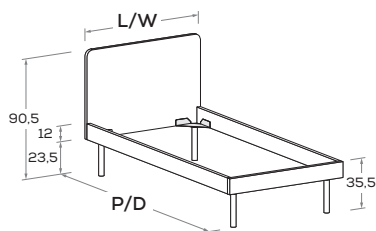

RETE / MATERASSO MATT. BASE / MATTRESS		L/W	H	P/D
☐	☐	☒		
80 x	190	88	90,5	199
	200			209
	220			229
90 x	190	98	90,5	199
	200			209
	220			229
100 x	190	108	90,5	199
	200			209
	220			229
120 x	190	128	90,5	199
	200			209
	220			229

Ergo R04-S