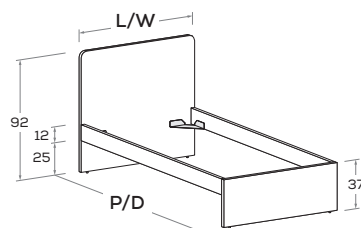

Disponibile con ruote.
Available with wheels.

	RETE / MATERASSO		
	L/W	H	P/D
	☐	☐	☒
80 x 190	88	92	199
200			209
90 x 190	98	92	199
200			209
100 x 190	108	92	199
200			209
120 x 190	128	92	199
200			209

Ergo R02

Letto attrezzabile con reti e cassetti estraibili H 33,2
Bed can accommodate pull-out mattress bases and drawers 33,2 cm high

Rete posizionabile a 3 altezze diverse (materasso a filo o incassato 6 o 2,5 cm).
Mattress base with 3 different height settings (mattress flush or recessed 6 or 2,5 cm).