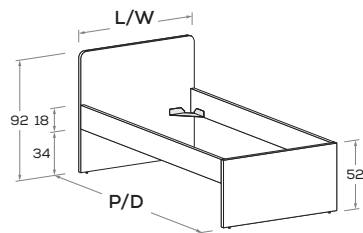

Ergo R04-S

RETE / MATERASSO MATT. BASE / MATTRESS		L/W	H	P/D
<input type="checkbox"/>	<input type="checkbox"/>	<input checked="" type="checkbox"/>		
80 x	190	88	90,5	199
	200			209
	220			229
90 x	190	98	90,5	199
	200			209
	220			229
100 x	190	108	90,5	199
	200			209
	220			229
120 x	190	128	90,5	199
	200			209
	220			229

Ergo R10

Letto attrezzabile con reti e cassetti estraibili H 33,2.
 Bed can accommodate pull-out mattress bases and drawers 33,2 cm high.

Rete posizionabile a 2 altezze diverse (materasso incassato 12 o 8,5 cm).
 Mattress base with 2 different height settings (mattress recessed 12 or 8,5 cm).