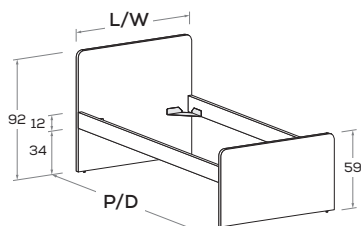

Ergo R21

Letto attrezzabile con reti e cassetti estraibili H 24,2
Bed can accommodate pull-out mattress bases and drawers 24,2 cm high

Rete posizionabile a 3 altezze diverse (materasso a filo o incassato 6 o 2,5 cm).
Mattress base with 3 different height settings (mattress flush or recessed 6 or 2,5 cm).

Disponibile con ruote.
Available with wheels.

	RETE / MATERASSO		
	L/W	H	P/D
	<input type="checkbox"/>	<input type="checkbox"/>	<input checked="" type="checkbox"/>
80 x 190	88	92	199
200			209
90 x 190	98	92	199
200			209
100 x 190	108	92	199
200			209
120 x 190	128	92	199
200			209

Ergo R02

Letto attrezzabile con reti e cassetti estraibili H 33,2
Bed can accommodate pull-out mattress bases and drawers 33,2 cm high

Rete posizionabile a 3 altezze diverse (materasso a filo o incassato 6 o 2,5 cm).
Mattress base with 3 different height settings (mattress flush or recessed 6 or 2,5 cm).