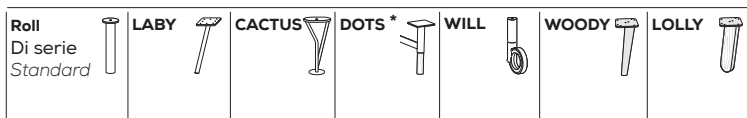

* Gambe DOTS disponibili solo per rete L. 90 cm e L. 120 cm.
DOTS legs available for 90cm- and 120cm-wide mattress base only.

Ergo R01

Letto attrezzabile con reti e cassetti estraibili H 33,2
Bed can accommodate pull-out mattress bases and drawers 33,2 cm high

Rete posizionabile a 3 altezze diverse (materasso a filo o incassato 6 o 2,5 cm).
Mattress base with 3 different height settings (mattress flush or recessed 6 or 2,5 cm).

Disponibile con ruote.
Available with wheels.