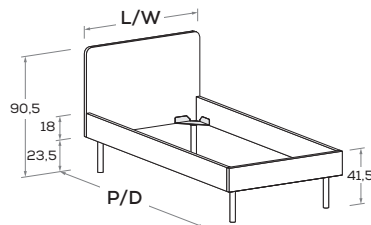

Ergo R10

Letto attrezzabile con reti e cassetti estraibili H 33,2.
 Bed can accommodate pull-out mattress bases and drawers 33,2 cm high.

Rete posizionabile a 2 altezze diverse (materasso incassato 12 o 8,5 cm).
 Mattress base with 2 different height settings (mattress recessed 12 or 8,5 cm).

Disponibile con ruote.
 Available with wheels.

	RETE / MATERASSO	L/W	H	P/D
	MATT. BASE / MATTRESS	<input type="checkbox"/>	<input type="checkbox"/>	<input checked="" type="checkbox"/>
90 x 200		98	92	209
100 x 200		108	92	209
120 x 200		128	92	209
140 x 200		148	92	209

Ergo R11

Rete posizionabile a 2 altezze diverse (materasso incassato 12 o 8,5 cm).
 Mattress base with 2 different height settings (mattress recessed 12 or 8,5 cm).

	RETE / MATERASSO	L/W	H	P/D
	MATT. BASE / MATTRESS	<input type="checkbox"/>	<input type="checkbox"/>	<input checked="" type="checkbox"/>
90 x 200		98	90,5	209
100 x 200		108	90,5	209
120 x 200		128	90,5	209
140 x 200		148	90,5	209