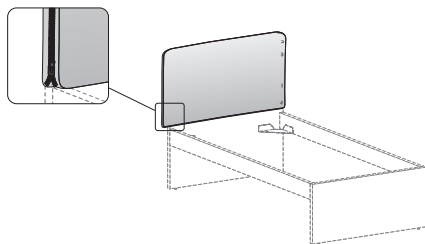

Cuffia ZIPPER

ZIPPER cover

Sfoderabile.
Removable cover.

PER TESTIERA FOR HEADBOARD
88
98
108
128
148

Cuffia FRAME

FRAME cover