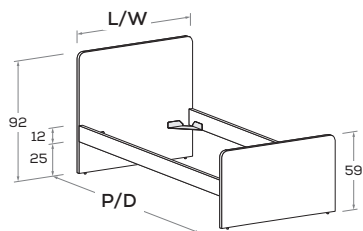

Ergo R22

Rete posizionabile a 3 altezze diverse (materasso a filo o incassato 6 o 2,5 cm).

Mattress base with 3 different height settings (mattress flush or recessed 6 or 2,5 cm).

Disponibile con ruote.
Available with wheels.

RETE / MATERASSO MATT. BASE / MATTRESS		L/W	H	P/D
☐	☐	☒		
80 x	190	88	92	199
	200			209
90 x	190	98	92	199
	200			209
100 x	190	108	92	199
	200			209
120 x	190	128	92	199
	200			209

Ergo R03

Rete posizionabile a 3 altezze diverse (materasso a filo o incassato 6 o 2,5 cm).

Mattress base with 3 different height settings (mattress flush or recessed 6 or 2,5 cm).