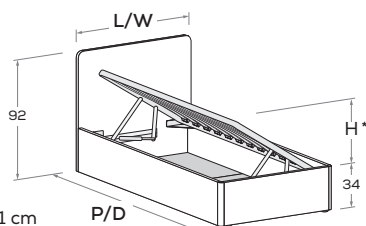

* H APERTURA per rete da 80: 31 cm
H APERTURA per rete da 90: 35 cm
OPENING H for 80 mattress base: 31 cm
OPENING H for 90 mattress base: 35 cm

	RETE / MATERASSO	L/W	H	P/D
	MATT. BASE / MATTRESS	☐	☐	☐
80 x 190 200		88	92	199 209
90 x 190 200		98	92	199 209