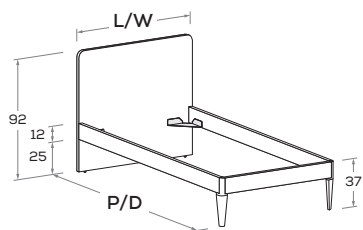

RETE / MATERASSO MATT. BASE / MATTRESS		L/W	H	P/D
☐	☐	☒		
80 x	190	88	92	199
	200			209
	220			229
90 x	190	98	92	199
	200			209
	220			229
100 x	190	108	92	199
	200			209
	220			229
120 x	190	128	92	199
	200			209
	220			229

Ergo R04