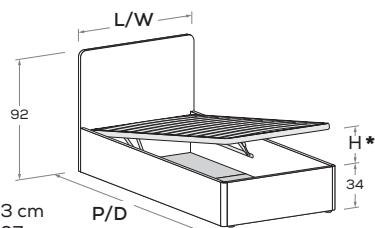

Nuk R28-S

Rete a doghe con telaio in metallo, dotato di meccanismo di sollevamento ammortizzato frontale.
Slatted base with metal frame, featuring soft-close front-lift mechanism.

* H APERTURA per rete da 190: 93 cm
H APERTURA per rete da 200: 107 cm
OPENING H for 190 mattress base: 93 cm
OPENING H for 200 mattress base: 107 cm

	RETE / MATERASSO	L/W	H	P/D
	MATT. BASE / MATTRESS	☐	☐	☐
80 x 190 200		88	92	199 209
90 x 190 200		98	92	199 209
120 x 190 200		128	92	199 209

Nuk R38-S

Rete a doghe con telaio in metallo, dotato di meccanismo di sollevamento ammortizzato laterale.
Slatted base with metal frame, featuring soft-close side-lift mechanism.

Si sconsiglia l'utilizzo di cuffie copritestiera.
We advise against using headboard covers.