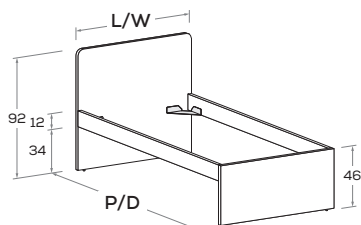

* Gambe DOTS disponibili solo per rete L. 90 cm e L. 120 cm.
DOTS legs available for 90cm- and 120cm-wide mattress base only.

Ergo R01

Letto attrezzabile con reti e cassetti estraibili H 33,2
Bed can accommodate pull-out mattress bases and drawers 33,2 cm high

Rete posizionabile a 3 altezze diverse (materasso a filo o incassato 6 o 2,5 cm).
Mattress base with 3 different height settings (mattress flush or recessed 6 or 2,5 cm).

Disponibile con ruote.
Available with wheels.