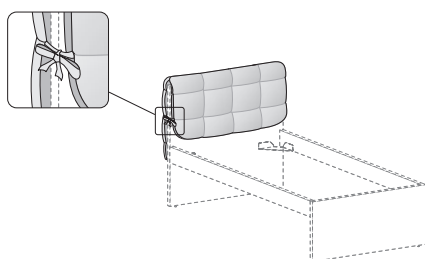

* H APERTURA per rete da 80: 31 cm
 H APERTURA per rete da 90: 35 cm
 OPENING H for 80 mattress base: 31 cm
 OPENING H for 90 mattress base: 35 cm

	RETE / MATERASSO	L/W	H	P/D
	MATT. BASE / MATTRESS	<input type="checkbox"/>	<input type="checkbox"/>	<input type="checkbox"/>
80 x 190 200		88	92	199 209
90 x 190 200		98	92	199 209

Cuffia ZIPPER

ZIPPER cover

Sfoderabile.
Removable cover.

PER TESTIERA FOR HEADBOARD
88
98
108
128
148

Cuffia FRAME

FRAME cover

Sfoderabile.
Removable cover.

PER TESTIERA FOR HEADBOARD
88
98
108
128
148