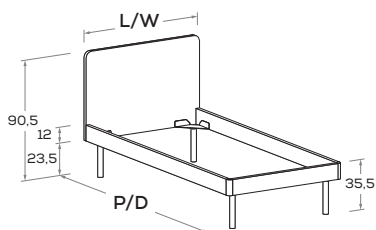

RETE / MATERASSO MATT. BASE / MATTRESS		L/W	H	P/D
☐	☐	☒		
80 x	190	88	90,5	199
	200			209
	220			229
90 x	190	98	90,5	199
	200			209
	220			229
100 x	190	108	90,5	199
	200			209
	220			229
120 x	190	128	90,5	199
	200			209
	220			229