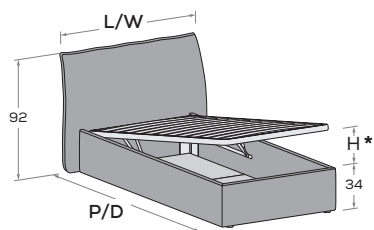

Testiera sfoderabile.
Headboard with removable cover.

RETE / MATERASSO MATT. BASE / MATTRESS	L/W	H	P/D
80 x 190 200	98	92	208 218
90 x 190 200	108	92	208 218
120 x 190 200	138	92	208 218

Le informazioni contenute nelle presenti schede tecniche sono indicative. Eventuali differenze con il listino in vigore non costituiscono motivo di contestazione.
The information given in this technical sheet are indicative. Any discrepancies with the price list currently in force cannot be cause for complaint.

Letto FLARE

FLARE bed

nidi

Flare R29

Rete a doghe con telaio in metallo, dotato di meccanismo di sollevamento ammortizzato frontale.
Slatted base with metal frame, featuring soft-close front-lift mechanism.

* H APERTURA per rete
da 190: 93 cm
H APERTURA per rete
da 200: 107 cm
OPENING H for 190
mattress base: 93 cm
OPENING H for 200
mattress base: 107 cm

Sfoderabile.
Removable covers.

RETE / MATERASSO MATT. BASE / MATTRESS	L/W	H	P/D
80 x 190 200	98	92	208 218
90 x 190 200	108	92	208 218
120 x 190 200	138	92	208 218