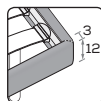

Flare R06

Sfoderabile.
Removable covers.

RETE / MATERASSO MATT. BASE / MATTRESS	L/W	H	P/D
80 x 190 200	98	90,5	208 218
90 x 190 200	108	90,5	208 218
100 x 190 200	118	90,5	208 218
120 x 190 200	138	90,5	208 218
140 x 190 200	158	90,5	208 218

Flare R11

Rete posizionabile a 2 altezze diverse (materasso incassato 12 o 8,5 cm).
Mattress base with 2 different height settings (mattress recessed 12 or 8,5 cm).