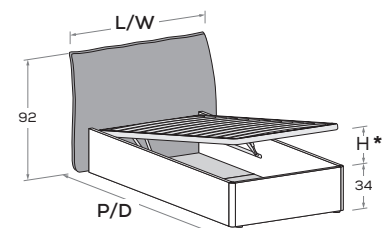

Flare R11

Rete posizionabile a 2 altezze diverse (materasso incassato 12 o 8,5 cm).
Mattress base with 2 different height settings (mattress recessed 12 or 8,5 cm).

Testiera sfoderabile.
Headboard with removable cover.

RETE / MATERASSO MATT. BASE / MATTRESS	L/W	H	P/D
90 x 200	108	90,5	218
100 x 200	18	90,5	218
120 x 200	138	90,5	218
140 x 200	158	90,5	218

Flare R09

Rete posizionabile a 2 altezze diverse (filo giroletto o più bassa di 10 cm).
Mattress base with 2 different height settings (base flush with bed surround or 10 cm below).

Sfoderabile.
Removable covers.

RETE / MATERASSO MATT. BASE / MATTRESS	L/W	H	P/D
80 x 190 200	98	92	208 218
90 x 190 200	108	92	208 218
100 x 190 200	118	92	208 218
120 x 190 200	138	92	208 218
140 x 190 200	158	92	208 218

Flare R28-S

Rete a doghe con telaio in metallo, dotato di meccanismo di sollevamento ammortizzato frontale.
Slatted base with metal frame, featuring soft-close front-lift mechanism.

* H APERTURA per rete da
190: 93 cm
H APERTURA per rete da
200: 107 cm
OPENING H for 190
mattress base: 93 cm
OPENING H for 200
mattress base: 107 cm