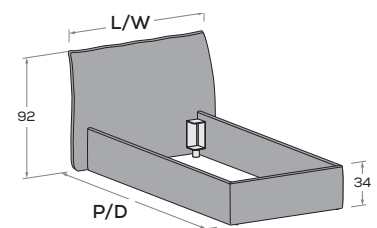

Flare R06

Sfoderabile.
Removable covers.

RETE / MATERASSO MATT. BASE / MATTRESS	L/W	H	P/D
80 x 190 200	98	90,5	208 218
90 x 190 200	108	90,5	208 218
100 x 190 200	118	90,5	208 218
120 x 190 200	138	90,5	208 218
140 x 190 200	158	90,5	208 218

Flare R11

Rete posizionabile a 2 altezze diverse (materasso incassato 12 o 8,5 cm).
Mattress base with 2 different height settings (mattress recessed 12 or 8,5 cm).

Testiera sfoderabile.
Headboard with removable cover.

RETE / MATERASSO MATT. BASE / MATTRESS	L/W	H	P/D
90 x 200	108	90,5	218
100 x 200	18	90,5	218
120 x 200	138	90,5	218
140 x 200	158	90,5	218

Flare R09

Rete posizionabile a 2 altezze diverse (filo giroletto o più bassa di 10 cm).
Mattress base with 2 different height settings (base flush with bed surround or 10 cm below).