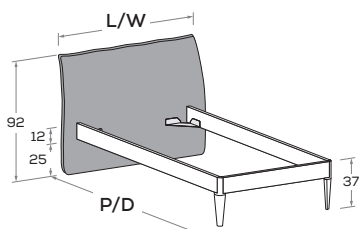

Letto FLARE

FLARE bed

nidi

Sfoderabile.
Removable covers.

* Gambe DOTS disponibili solo per rete L. 90 cm e L. 120 cm.
DOTS legs available for 90cm- and 120cm-wide mattress base only.

Roll Di serie Standard	LABY	CACTUS	DOTS*	WILL	WOODY	LOLLY
------------------------------	------	--------	-------	------	-------	-------

Flare R03

Rete posizionabile a 3 altezze diverse (materasso a filo o incassato 6 o 2,5 cm).
Mattress base with 3 different height settings (mattress flush or recessed 6 or 2,5 cm).

Testiera sfoderabile.
Headboard with removable cover.

	RETE / MATERASSO		
	L/W	H	P/D
80 x 200	190	<input type="checkbox"/>	208
	220	<input type="checkbox"/>	218
	220	<input checked="" type="checkbox"/>	238
90 x 200	190	<input type="checkbox"/>	208
	220	<input type="checkbox"/>	218
	220	<input checked="" type="checkbox"/>	238
100 x 200	190	<input type="checkbox"/>	208
	220	<input type="checkbox"/>	218
	220	<input checked="" type="checkbox"/>	238
120 x 200	190	<input type="checkbox"/>	208
	220	<input type="checkbox"/>	218
	220	<input checked="" type="checkbox"/>	238