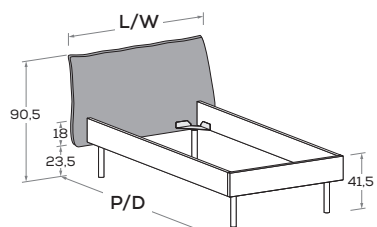

Flare R06

Sfoderabile.
Removable covers.

RETE / MATERASSO MATT. BASE / MATTRESS	L/W	H	P/D
80 x 190 200	98	90,5	208 218
90 x 190 200	108	90,5	208 218
100 x 190 200	118	90,5	208 218
120 x 190 200	138	90,5	208 218
140 x 190 200	158	90,5	208 218

Flare R11

Rete posizionabile a 2 altezze diverse (materasso incassato 12 o 8,5 cm).
Mattress base with 2 different height settings (mattress recessed 12 or 8,5 cm).

Testiera sfoderabile.
Headboard with removable cover.