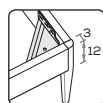

Letto FLARE

FLARE bed

nidi

Sfoderabile.
Removable covers.

* Gambe DOTS disponibili solo per rete L. 90 cm e L. 120 cm.
DOTS legs available for 90cm- and 120cm-wide mattress base only.

Roll Di serie Standard	LABY	CACTUS	DOTS*	WILL	WOODY	LOLLY
------------------------------	------	--------	-------	------	-------	-------

Flare R03

Rete posizionabile a 3 altezze diverse (materasso a filo o incassato 6 o 2,5 cm).
Mattress base with 3 different height settings (mattress flush or recessed 6 or 2,5 cm).

Testiera sfoderabile.
Headboard with removable cover.

* H APERTURA per rete
da 190: 93 cm
H APERTURA per rete
da 200: 107 cm
OPENING H for 190
mattress base: 93 cm
OPENING H for 200
mattress base: 107 cm

Sfoderabile.
Removable covers.

RETE / MATERASSO MATT. BASE / MATTRESS	L/W	H	P/D
80 x 190 200	98	92	208 218
90 x 190 200	108	92	208 218
120 x 190 200	138	92	208 218