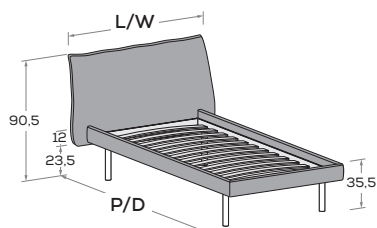

Flare R06

Sfoderabile.
Removable covers.

RETE / MATERASSO MATT. BASE / MATTRESS	L/W	H	P/D
80 x 190 200	98	90,5	208 218
90 x 190 200	108	90,5	208 218
100 x 190 200	118	90,5	208 218
120 x 190 200	138	90,5	208 218
140 x 190 200	158	90,5	208 218

Flare R11

Rete posizionabile a 2 altezze diverse (materasso incassato 12 o 8,5 cm).
Mattress base with 2 different height settings (mattress recessed 12 or 8,5 cm).