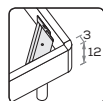

Flare R04-S

Testiera sfoderabile.
Headboard with removable cover.

	RETE / MATERASSO		
	L/W	H	P/D
80 x 200	190	☐	208
	220	☐	218
	220	☒	238
90 x 200	190	☐	208
	220	☐	218
	220	☒	238
100 x 200	190	☐	208
	220	☐	218
	220	☒	238
120 x 200	190	☐	208
	220	☐	218
	220	☒	238

Le informazioni contenute nelle presenti schede tecniche sono indicative. Eventuali differenze con il listino in vigore non costituiscono motivo di contestazione.
The information given in this technical sheet are indicative. Any discrepancies with the price list currently in force cannot be cause for complaint.