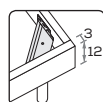

Flare R04

Testiera sfoderabile.
Headboard with removable cover.

	RETE / MATERASSO		
	L/W	H	P/D
80 x 200	190	☐	208
	220	☐	218
	220	☒	238
90 x 200	190	☐	208
	220	☐	218
	220	☒	238
100 x 200	190	☐	208
	220	☐	218
	220	☒	238
120 x 200	190	☐	208
	220	☐	218
	220	☒	238