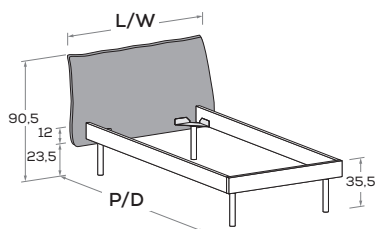

Letto FLARE

FLARE bed

nidi

Sfoderabile.
Removable covers.

* Gambe DOTS disponibili solo per rete L. 90 cm e L. 120 cm.
DOTS legs available for 90cm- and 120cm-wide mattress base only.

Roll Di serie Standard	LABY	CACTUS	DOTS*	WILL	WOODY	LOLLY
------------------------------	------	--------	-------	------	-------	-------

Flare R03

Rete posizionabile a 3 altezze diverse (materasso a filo o incassato 6 o 2,5 cm).
Mattress base with 3 different height settings (mattress flush or recessed 6 or 2,5 cm).

Testiera sfoderabile.
Headboard with removable cover.

	RETE / MATERASSO		
	L/W	H	P/D
80 x 200	190	<input type="checkbox"/>	208
	220	<input type="checkbox"/>	218
	220	<input checked="" type="checkbox"/>	238
90 x 200	190	<input type="checkbox"/>	208
	220	<input type="checkbox"/>	218
	220	<input checked="" type="checkbox"/>	238
100 x 200	190	<input type="checkbox"/>	208
	220	<input type="checkbox"/>	218
	220	<input checked="" type="checkbox"/>	238
120 x 200	190	<input type="checkbox"/>	208
	220	<input type="checkbox"/>	218
	220	<input checked="" type="checkbox"/>	238

Flare R04

Testiera sfoderabile.
Headboard with removable cover.

	RETE / MATERASSO		
	L/W	H	P/D
80 x 200	190	<input type="checkbox"/>	208
	220	<input type="checkbox"/>	218
	220	<input checked="" type="checkbox"/>	238
90 x 200	190	<input type="checkbox"/>	208
	220	<input type="checkbox"/>	218
	220	<input checked="" type="checkbox"/>	238
100 x 200	190	<input type="checkbox"/>	208
	220	<input type="checkbox"/>	218
	220	<input checked="" type="checkbox"/>	238
120 x 200	190	<input type="checkbox"/>	208
	220	<input type="checkbox"/>	218
	220	<input checked="" type="checkbox"/>	238