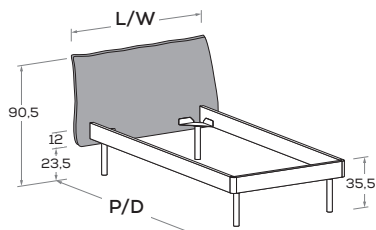

Testiera sfoderabile.
Headboard with removable cover.

	RETE / MATERASSO		
	L/W	H	P/D
80 x 200	190	☐	208
	220	☐	218
	220	☒	238
90 x 200	190	☐	208
	220	☐	218
	220	☒	238
100 x 200	190	☐	208
	220	☐	218
	220	☒	238
120 x 200	190	☐	208
	220	☐	218
	220	☒	238

Le informazioni contenute nelle presenti schede tecniche sono indicative. Eventuali differenze con il listino in vigore non costituiscono motivo di contestazione.
The information given in this technical sheet are indicative. Any discrepancies with the price list currently in force cannot be cause for complaint.