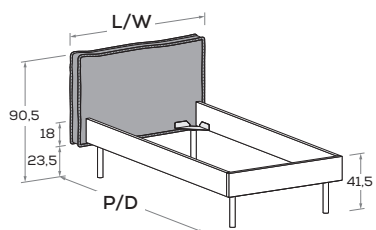

### Hug R06

Sfoderabile.  
Removable covers.

RETE / MATERASSO MATT. BASE / MATTRESS		L/W	H	P/D
80 x 190 200	<input type="checkbox"/>	98	90,5	206 216
90 x 190 200	<input type="checkbox"/>	108	90,5	206 216
100 x 190 200	<input type="checkbox"/>	128	90,5	206 216
120 x 190 200	<input type="checkbox"/>	138	90,5	206 216
140 x 190 200	<input type="checkbox"/>	158	90,5	206 216

### Hug R11

Rete posizionabile a 2 altezze diverse (materasso incassato 12 o 8,5 cm).  
Mattress base with 2 different height settings (mattress recessed 12 or 8,5 cm).

Testiera sfoderabile.  
Headboard with removable cover.