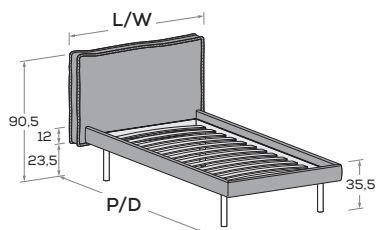

### Hug R04

Testiera sfoderabile.  
Headboard with removable cover.

RETE / MATERASSO MATT. BASE / MATTRESS		L/W	H	P/D
80 x 200	190	98	90,5	<input type="checkbox"/>
	220			<input checked="" type="checkbox"/>
	220			<input type="checkbox"/>
90 x 200	190	108	90,5	<input type="checkbox"/>
	220			<input checked="" type="checkbox"/>
	220			<input type="checkbox"/>
100 x 200	190	128	90,5	<input type="checkbox"/>
	220			<input checked="" type="checkbox"/>
	220			<input type="checkbox"/>
120 x 200	190	138	90,5	<input type="checkbox"/>
	220			<input checked="" type="checkbox"/>
	220			<input type="checkbox"/>

### Hug R04-S

Testiera sfoderabile.  
Headboard with removable cover.

RETE / MATERASSO MATT. BASE / MATTRESS		L/W	H	P/D
80 x 200	190	98	90,5	<input type="checkbox"/>
	220			<input checked="" type="checkbox"/>
	220			<input type="checkbox"/>
90 x 200	190	108	90,5	<input type="checkbox"/>
	220			<input checked="" type="checkbox"/>
	220			<input type="checkbox"/>
100 x 200	190	128	90,5	<input type="checkbox"/>
	220			<input checked="" type="checkbox"/>
	220			<input type="checkbox"/>
120 x 200	190	138	90,5	<input type="checkbox"/>
	220			<input checked="" type="checkbox"/>
	220			<input type="checkbox"/>

### Hug R06

Sfoderabile.  
Removable covers.

RETE / MATERASSO MATT. BASE / MATTRESS		L/W	H	P/D
80 x 190 200	<input type="checkbox"/>	98	90,5	206 216
90 x 190 200	<input type="checkbox"/>	108	90,5	206 216
100 x 190 200	<input type="checkbox"/>	128	90,5	206 216
120 x 190 200	<input type="checkbox"/>	138	90,5	206 216
140 x 190 200	<input type="checkbox"/>	158	90,5	206 216