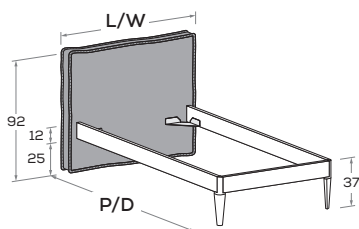

Sfoderabile.  
Removable covers.

\* Gambe DOTS disponibili solo per rete L. 90 cm e L. 120 cm.  
DOTS legs available for 90cm- and 120cm-wide mattress base only.

Roll Di serie Standard	LABY	CACTUS	DOTS*	WILL	WOODY	LOLLY
------------------------------	------	--------	-------	------	-------	-------

### Hug R03

Rete posizionabile a 3 altezze diverse (materasso a filo o incassato 6 o 2,5 cm).  
Mattress base with 3 different height settings (mattress flush or recessed 6 or 2,5 cm).

Testiera sfoderabile.  
Headboard with removable cover.