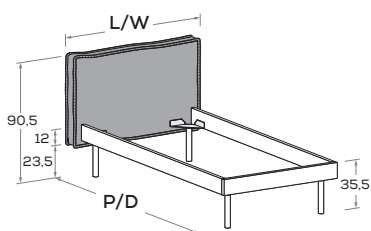

Testiera sfoderabile.
Headboard with removable cover.

RETE / MATERASSO MATT. BASE / MATTRESS		L/W	H	P/D
80 x 200	190	98	90,5	☐
	220			☒
	220			☐
90 x 200	190	108	90,5	☐
	220			☒
	220			☐
100 x 200	190	128	90,5	☐
	220			☒
	220			☐
120 x 200	190	138	90,5	☐
	220			☒
	220			☐

Hug R04-S