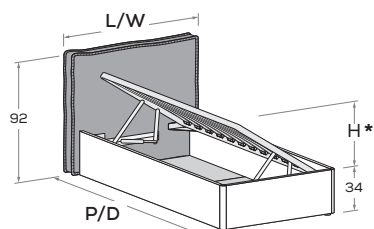

### Hug R29

Rete a doghe con telaio in metallo, dotato di meccanismo di sollevamento ammortizzato frontale.  
Slatted base with metal frame, featuring soft-close front-lift mechanism.

\* H APERTURA per rete da  
190: 93 cm  
H APERTURA per rete da  
200: 107 cm  
OPENING H for 190  
mattress base: 93 cm  
OPENING H for 200  
mattress base: 107 cm

Sfoderabile.  
Removable covers.

RETE / MATERASSO MATT. BASE / MATTRESS		L/W	H	P/D
80 x	190 200	98	92	206 216
90 x	190 200	108	92	206 216
120 x	190 200	138	92	206 216

### Hug R38-S

Rete a doghe con telaio in metallo, dotato di meccanismo di sollevamento ammortizzato laterale.  
Slatted base with metal frame, featuring soft-close side-lift mechanism

\* H APERTURA per rete da  
80: 31 cm  
H APERTURA per rete da  
90: 35 cm  
OPENING H for 80  
mattress base: 31 cm  
OPENING H for 90  
mattress base: 35 cm