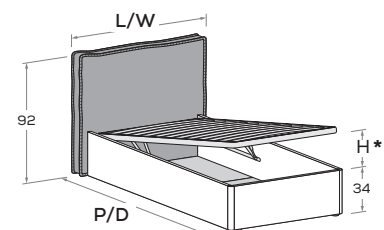

* H APERTURA per rete da
190: 93 cm
H APERTURA per rete da
200: 107 cm
OPENING H for 190
mattress base: 93 cm
OPENING H for 200
mattress base: 107 cm

Testiera sfoderabile.
Headboard with removable cover.

RETE / MATERASSO MATT. BASE / MATTRESS		L/W	H	P/D
80 x 190 200	☐	98	92	206 216
90 x 190 200	☐	108	92	206 216
120 x 190 200	☐	138	92	206 216

Le informazioni contenute nelle presenti schede tecniche sono indicative. Eventuali differenze con il listino in vigore non costituiscono motivo di contestazione.
The information given in this technical sheet are indicative. Any discrepancies with the price list currently in force cannot be cause for complaint.