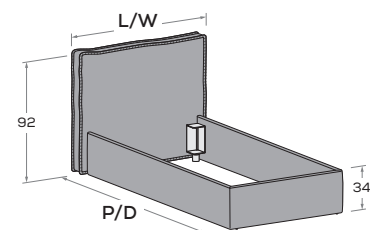

### Hug R06

Sfoderabile.  
Removable covers.

RETE / MATERASSO MATT. BASE / MATTRESS		L/W	H	P/D
80 x 190 200	<input type="checkbox"/>	98	90,5	206 216
90 x 190 200	<input type="checkbox"/>	108	90,5	206 216
100 x 190 200	<input type="checkbox"/>	128	90,5	206 216
120 x 190 200	<input type="checkbox"/>	138	90,5	206 216
140 x 190 200	<input type="checkbox"/>	158	90,5	206 216

### Hug R11

Rete posizionabile a 2 altezze diverse (materasso incassato 12 o 8,5 cm).  
Mattress base with 2 different height settings (mattress recessed 12 or 8,5 cm).

Testiera sfoderabile.  
Headboard with removable cover.

RETE / MATERASSO MATT. BASE / MATTRESS		L/W	H	P/D
90 x 200	<input type="checkbox"/>	108	90,5	216
100 x 200	<input type="checkbox"/>	128	90,5	216
120 x 200	<input type="checkbox"/>	138	90,5	216
140 x 200	<input type="checkbox"/>	158	90,5	216

### Hug R09

Rete posizionabile a 2 altezze diverse (filo giroletto o più bassa di 10 cm).  
Mattress base with 2 different height settings (base flush with bed surround or 10 cm below).

Sfoderabile.  
Removable covers.