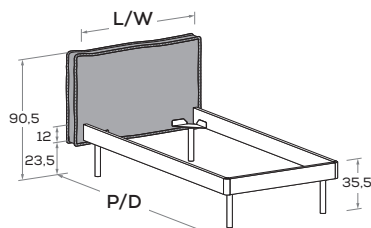

### Hug R03

Rete posizionabile a 3 altezze diverse (materasso a filo o incassato 6 o 2,5 cm).  
Mattress base with 3 different height settings (mattress flush or recessed 6 or 2,5 cm).

Testiera sfoderabile.  
Headboard with removable cover.

RETE / MATERASSO MATT. BASE / MATTRESS		L/W	H	P/D
80 x 200	190	98	92	<input type="checkbox"/>
	220			<input checked="" type="checkbox"/>
	220			<input type="checkbox"/>
90 x 200	190	108	92	<input type="checkbox"/>
	220			<input checked="" type="checkbox"/>
	220			<input type="checkbox"/>
100 x 200	190	128	92	<input type="checkbox"/>
	220			<input checked="" type="checkbox"/>
	220			<input type="checkbox"/>
120 x 200	190	138	92	<input type="checkbox"/>
	220			<input checked="" type="checkbox"/>
	220			<input type="checkbox"/>

### Hug R04

Testiera sfoderabile.  
Headboard with removable cover.

RETE / MATERASSO MATT. BASE / MATTRESS		L/W	H	P/D
80 x 200	190	98	90,5	<input type="checkbox"/>
	220			<input checked="" type="checkbox"/>
	220			<input type="checkbox"/>
90 x 200	190	108	90,5	<input type="checkbox"/>
	220			<input checked="" type="checkbox"/>
	220			<input type="checkbox"/>
100 x 200	190	128	90,5	<input type="checkbox"/>
	220			<input checked="" type="checkbox"/>
	220			<input type="checkbox"/>
120 x 200	190	138	90,5	<input type="checkbox"/>
	220			<input checked="" type="checkbox"/>
	220			<input type="checkbox"/>

### Hug R04-S

Testiera sfoderabile.  
Headboard with removable cover.

RETE / MATERASSO MATT. BASE / MATTRESS		L/W	H	P/D
80 x 200	190	98	90,5	<input type="checkbox"/>
	220			<input checked="" type="checkbox"/>
	220			<input type="checkbox"/>
90 x 200	190	108	90,5	<input type="checkbox"/>
	220			<input checked="" type="checkbox"/>
	220			<input type="checkbox"/>
100 x 200	190	128	90,5	<input type="checkbox"/>
	220			<input checked="" type="checkbox"/>
	220			<input type="checkbox"/>
120 x 200	190	138	90,5	<input type="checkbox"/>
	220			<input checked="" type="checkbox"/>
	220			<input type="checkbox"/>