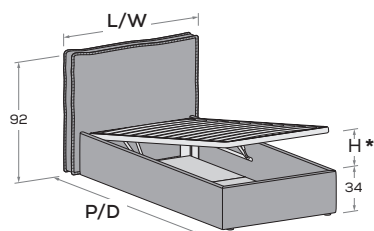

### Hug R28-S

Rete a doghe con telaio in metallo, dotato di meccanismo di sollevamento ammortizzato frontale.  
Slatted base with metal frame, featuring soft-close front-lift mechanism.

\* H APERTURA per rete da  
190: 93 cm  
H APERTURA per rete da  
200: 107 cm  
OPENING H for 190  
mattress base: 93 cm  
OPENING H for 200  
mattress base: 107 cm

Testiera sfoderabile.  
Headboard with removable cover.

RETE / MATERASSO MATT. BASE / MATTRESS		L/W	H	P/D
80 x 190 200	<input type="checkbox"/>	98	92	206 216
90 x 190 200	<input type="checkbox"/>	108	92	206 216
120 x 190 200	<input type="checkbox"/>	138	92	206 216

### Hug R29

Rete a doghe con telaio in metallo, dotato di meccanismo di sollevamento ammortizzato frontale.  
Slatted base with metal frame, featuring soft-close front-lift mechanism.

\* H APERTURA per rete da  
190: 93 cm  
H APERTURA per rete da  
200: 107 cm  
OPENING H for 190  
mattress base: 93 cm  
OPENING H for 200  
mattress base: 107 cm