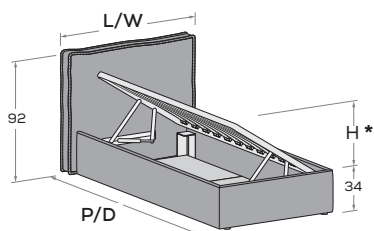

### Hug R38-S

Rete a doghe con telaio in metallo, dotato di meccanismo di sollevamento ammortizzato laterale.  
Slatted base with metal frame, featuring soft-close side-lift mechanism

\* H APERTURA per rete da  
80: 31 cm  
H APERTURA per rete da  
90: 35 cm  
OPENING H for 80  
mattress base: 31 cm  
OPENING H for 90  
mattress base: 35 cm

Testiera sfoderabile.  
Headboard with removable cover.

RETE / MATERASSO MATT. BASE / MATTRESS		L/W	H	P/D
80 x	190 200	98	92	206 216
90 x	190 200	108	92	206 216

### Hug R39

Rete a doghe con telaio in metallo, dotato di meccanismo di sollevamento ammortizzato frontale.  
Slatted base with metal frame, featuring soft-close front-lift mechanism.

\* H APERTURA per rete da  
80: 31 cm  
H APERTURA per rete da  
90: 35 cm  
OPENING H for 80  
mattress base: 31 cm  
OPENING H for 90  
mattress base: 35 cm