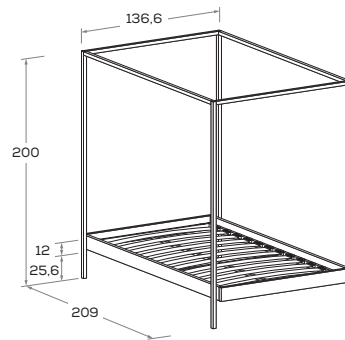

## KAP

MATERASSO MATTRESS	L/W	H	P/D
120 x 200	136,6	200	209

## Testiera imbottita per letto KAP

Padded headboard for KAP bed

Sp. 3 cm.  
3 cm-thick.

Sfoderabile.  
Removable covers.