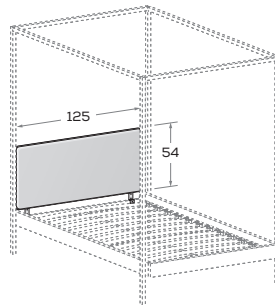

## KAP

MATERASSO MATTRESS	L/W	H	P/D
120 x 200	136,6	200	209

## Testiera imbottita per letto KAP

Padded headboard for KAP bed

Sp. 3 cm.  
3 cm-thick.

Sfoderabile.  
Removable covers.