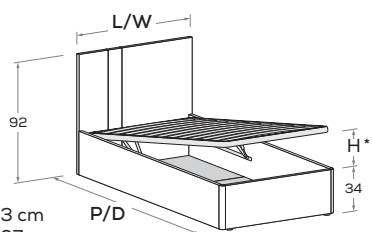

RETE / MATERASSO MATT. BASE / MATTRESS	L/W	H	P/D
	<input type="checkbox"/>	<input type="checkbox"/>	<input checked="" type="checkbox"/>
90 x 200	98	92	209
120 x 200	128	92	209
140 x 200	148	92	209

Disponibile con ruote.
 Available with wheels.

Lila R11

Reti posizionabile a 2 altezze diverse (materasso incassato 12 o 8,5 cm).
 Mattress base with 2 different height settings (mattress recessed 12 or 8,5 cm).

RETE / MATERASSO MATT. BASE / MATTRESS	L/W	H	P/D
	<input type="checkbox"/>	<input type="checkbox"/>	<input checked="" type="checkbox"/>
90 x 200	98	90,5	209
120 x 200	128	90,5	209
140 x 200	148	90,5	209

Lila R28-S

Reti a doghe con telaio in metallo, dotato di meccanismo di sollevamento ammortizzato frontale.
 Slatted base with metal frame, featuring soft-close front-lift mechanism.

* H APERTURA per rete da 190: 93 cm
 H APERTURA per rete da 200: 107 cm
 OPENING H for 190 mattress base: 93 cm
 OPENING H for 200 mattress base: 107 cm