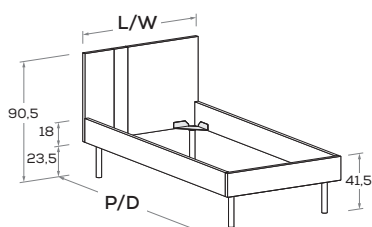

Lila R10

Letto attrezzabile con reti e cassetti estraibili H 33,2.
 Bed can accommodate pull-out mattress bases and drawers 33,2 cm high.

Reti posizionabile a 2 altezze diverse (materasso incassato 12 o 8,5 cm).
 Mattress base with 2 different height settings (mattress recessed 12 or 8,5 cm).

RETE / MATERASSO MATT. BASE / MATTRESS	L/W	H	P/D
	<input type="checkbox"/>	<input type="checkbox"/>	<input checked="" type="checkbox"/>
90 x 200	98	92	209
120 x 200	128	92	209
140 x 200	148	92	209

Disponibile con ruote.
 Available with wheels.

Lila R11

Reti posizionabile a 2 altezze diverse (materasso incassato 12 o 8,5 cm).
 Mattress base with 2 different height settings (mattress recessed 12 or 8,5 cm).

RETE / MATERASSO MATT. BASE / MATTRESS	L/W	H	P/D
	<input type="checkbox"/>	<input type="checkbox"/>	<input checked="" type="checkbox"/>
90 x 200	98	90,5	209
120 x 200	128	90,5	209
140 x 200	148	90,5	209