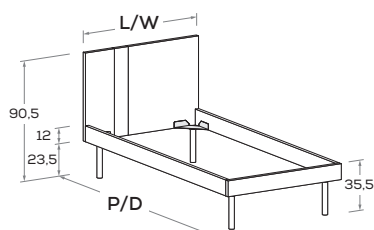

RETE / MATERASSO MATT. BASE / MATTRESS		L/W	H	P/D
☐	☐	☒		
80 x 190	200	88	90,5	199
	220			209
	220			229
90 x 190	200	98	90,5	199
	220			209
	220			229
120 x 190	200	128	90,5	199
	220			209
	220			229

Lila R04-S