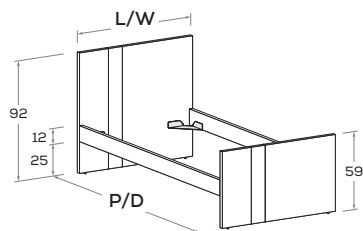

Lila R22

RETE / MATERASSO MATT. BASE / MATTRESS		L/W	H	P/D
☐	☐	☒		
80 x 190	200	88	92	199
90 x 190	200	98	92	199
120 x 190	200	128	92	199
				209

Disponibile con ruote.
Available with wheels.

Lila R03

Rete posizionabile a 3 altezze diverse (materasso a filo o incassato 6 o 2,5 cm).
Mattress base with 3 different height settings (mattress flush or recessed 6 or 2,5 cm).

RETE / MATERASSO MATT. BASE / MATTRESS		L/W	H	P/D
☐	☐	☒		
80 x 190	200	88	92	199
	220			209
	220			229
90 x 190	200	98	92	199
	220			209
	220			229
120 x 190	200	128	92	199
	220			209
	220			229

Lila R04

RETE / MATERASSO MATT. BASE / MATTRESS		L/W	H	P/D
☐	☐	☒		
80 x 190	200	88	90,5	199
	220			209
	220			229
90 x 190	200	98	90,5	199
	220			209
	220			229
120 x 190	200	128	90,5	199
	220			209
	220			229

Lila R04-S

RETE / MATERASSO MATT. BASE / MATTRESS		L/W	H	P/D
☐	☐	☒		
80 x 190	200	88	90,5	199
	220			209
	220			229
90 x 190	200	98	90,5	199
	220			209
	220			229
120 x 190	200	128	90,5	199
	220			209
	220			229