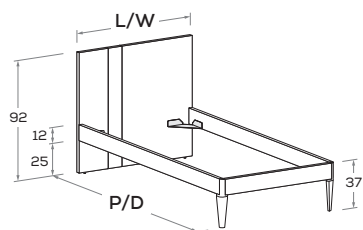

Lila R03

Rete posizionabile a 3 altezze diverse (materasso a filo o incassato 6 o 2,5 cm).
Mattress base with 3 different height settings (mattress flush or recessed 6 or 2,5 cm).

RETE / MATERASSO MATT. BASE / MATTRESS		L/W	H	P/D
☐	☐	☒		
80 x 190	200	88	92	199
	220			209
	220			229
90 x 190	200	98	92	199
	220			209
	220			229
120 x 190	200	128	92	199
	220			209
	220			229

Lila R04