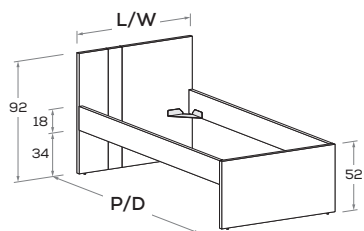

Lila R04-S

RETE / MATERASSO MATT. BASE / MATTRESS		L/W	H	P/D
<input type="checkbox"/>	<input type="checkbox"/>	<input checked="" type="checkbox"/>		
80 x 190	200	88	90,5	199
	220			209
	220			229
90 x 190	200	98	90,5	199
	220			209
	220			229
120 x 190	200	128	90,5	199
	220			209
	220			229

Lila R10

Letto attrezzabile con reti e cassetti estraibili H 33,2.
 Bed can accommodate pull-out mattress bases and drawers 33,2 cm high.

Reti posizionabile a 2 altezze diverse (materasso incassato 12 o 8,5 cm).
 Mattress base with 2 different height settings (mattress recessed 12 or 8,5 cm).