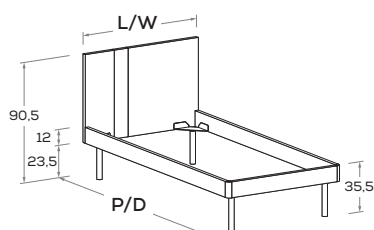

RETE / MATERASSO MATT. BASE / MATTRESS		L/W	H	P/D
☐	☐	☒		
80 x 190	200	88	90,5	199
	220			209
	220			229
90 x 190	200	98	90,5	199
	220			209
	220			229
120 x 190	200	128	90,5	199
	220			209
	220			229