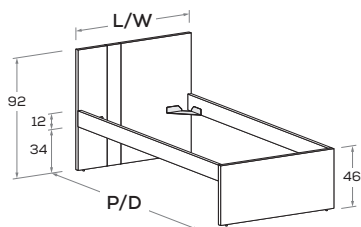

* Gambe DOTS disponibili solo per rete L. 90 cm e L. 120 cm.
DOTS legs available for 90cm- and 120cm-wide mattress base only.

Roll Di serie Standard	LABY	CACTUS	DOTS*	WILL	WOODY	LOLLY
------------------------------	------	--------	-------	------	-------	-------

Lila R01

Letto attrezzabile con reti e cassetti estraibili H 33,2
Bed can accommodate pull-out mattress bases and drawers 33,2 cm high

Rete posizionabile a 3 altezze diverse (materasso a filo o incassato 6 o 2,5 cm).
Mattress base with 3 different height settings (mattress flush or recessed 6 or 2,5 cm).