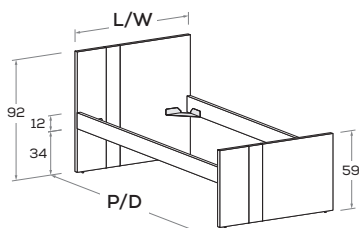

RETE / MATERASSO MATT. BASE / MATTRESS	L/W	H	P/D
	<input type="checkbox"/>	<input type="checkbox"/>	<input checked="" type="checkbox"/>
80 x 190 200	88	92	199 209
90 x 190 200	98	92	199 209
120 x 190 200	128	92	199 209

Disponibile con ruote.
Available with wheels.

Lila R02

Letto attrezzabile con reti e cassetti estraibili H 33,2
Bed can accommodate pull-out mattress bases and drawers 33,2 cm high

Rete posizionabile a 3 altezze diverse (materasso a filo o incassato 6 o 2,5 cm).
Mattress base with 3 different height settings (mattress flush or recessed 6 or 2,5 cm).