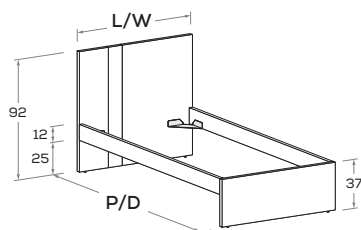

Lila R01

Letto attrezzabile con reti e cassetti estraibili H 33,2
Bed can accommodate pull-out mattress bases and drawers 33,2 cm high

Rete posizionabile a 3 altezze diverse (materasso a filo o incassato 6 o 2,5 cm).
Mattress base with 3 different height settings (mattress flush or recessed 6 or 2,5 cm).

RETE / MATERASSO MATT. BASE / MATTRESS	L/W	H	P/D
	<input type="checkbox"/>	<input type="checkbox"/>	<input checked="" type="checkbox"/>
80 x 190 200	88	92	199 209
90 x 190 200	98	92	199 209
120 x 190 200	128	92	199 209

Disponibile con ruote.
Available with wheels.

Lila R21

Letto attrezzabile con reti e cassetti estraibili H 24,2
Bed can accommodate pull-out mattress bases and drawers 24,2 cm high

Rete posizionabile a 3 altezze diverse (materasso a filo o incassato 6 o 2,5 cm).
Mattress base with 3 different height settings (mattress flush or recessed 6 or 2,5 cm).