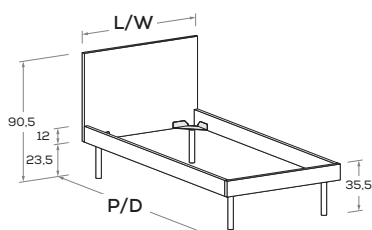

RETE / MATERASSO MATT. BASE / MATTRESS	L/W ✓	H ✓	P/D ✓
80 x 190 200 220	88	90,5	199 209 229
90 x 190 200 220	98	90,5	199 209 229
100 x 190 200 220	108	90,5	199 209 229
120 x 190 200 220	128	90,5	199 209 229

Nuk R04-S