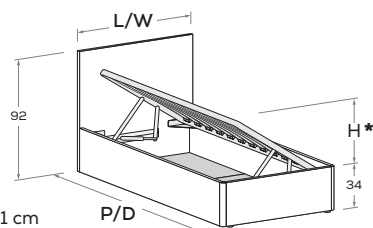

* H APERTURA per rete da 80: 31 cm
H APERTURA per rete da 90: 35 cm
OPENING H for 80 mattress base: 31 cm
OPENING H for 90 mattress base: 35 cm

RETE / MATERASSO MATT. BASE / MATTRESS	L/W □	H ✓	P/D □
80 x 190 200	88	92	199 209
90 x 190 200	98	92	199 209