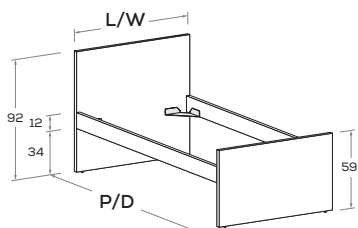

Rete posizionabile a 3 altezze diverse (materasso a filo o incassato 6 o 2,5 cm).
Mattress base with 3 different height settings (mattress flush or recessed 6 or 2,5 cm).

Disponibile con ruote.
Available with wheels.