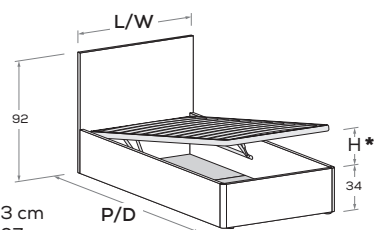

Nuk R28-S

Rete a doghe con telaio in metallo, dotato di meccanismo di sollevamento ammortizzato frontale.
Slatted base with metal frame, featuring soft-close front-lift mechanism.

* H APERTURA per rete da 190: 93 cm
H APERTURA per rete da 200: 107 cm
OPENING H for 190 mattress base: 93 cm
OPENING H for 200 mattress base: 107 cm

RETE / MATERASSO MATT. BASE / MATTRESS	L/W □	H ✓	P/D □
80 x 190 200	88	92	199 209
90 x 190 200	98	92	199 209
120 x 190 200	128	92	199 209

Nuk R38-S

Rete a doghe con telaio in metallo, dotato di meccanismo di sollevamento ammortizzato laterale.
Slatted base with metal frame, featuring soft-close side-lift mechanism.

Si sconsiglia l'utilizzo di cuffie copritestiera.
We advise against using headboard covers.