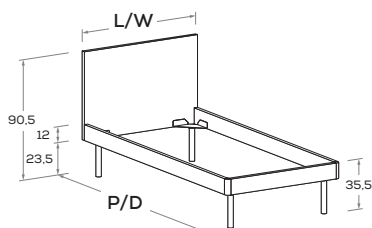

RETE / MATERASSO MATT. BASE / MATTRESS	L/W ✓	H ✓	P/D ✓
80 x 190 200 220	88	90,5	199 209 229
90 x 190 200 220	98	90,5	199 209 229
100 x 190 200 220	108	90,5	199 209 229
120 x 190 200 220	128	90,5	199 209 229