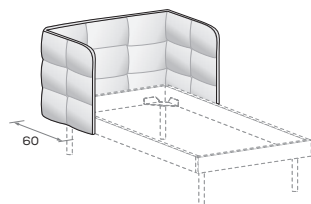

Sfoderabile.
Removable cover.

PER TESTIERA FOR HEADBOARD
88
98
108
128
148

Cuffia FRAME

FRAME cover