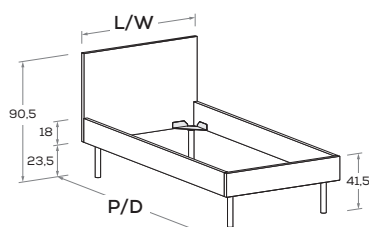

Nuk R10

Letto attrezzabile con reti e cassetti estraibili H 33,2.
 Bed can accommodate pull-out mattress bases and drawers 33,2 cm high.

Rete posizionabile a 2 altezze diverse (materasso incassato 12 o 8,5 cm).
 Mattress base with 2 different height settings (mattress recessed 12 or 8,5 cm).

Disponibile con ruote.
 Available with wheels.

RETE / MATERASSO MATT. BASE / MATTRESS	L/W ✓	H ✓	P/D ✓
90 x 200	98	92	209
100 x 200	108	92	209
120 x 200	128	92	209
140 x 200	148	92	209

Nuk R11

Rete posizionabile a 2 altezze diverse (materasso incassato 12 o 8,5 cm).
 Mattress base with 2 different height settings (mattress recessed 12 or 8,5 cm).