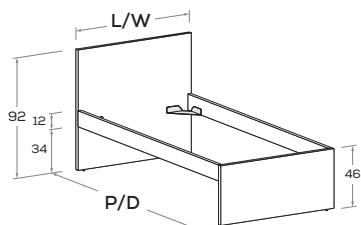

* Gambe DOTS disponibili solo per rete L. 90 cm e L. 120 cm.
DOTS legs available for 90cm- and 120cm-wide mattress base only.

Nuk R01

Letto attrezzabile con reti e cassetti estraibili H 33,2
Bed can accommodate pull-out mattress bases and drawers 33,2 cm high

Rete posizionabile a 3 altezze diverse (materasso a filo o incassato 6 o 2,5 cm).
Mattress base with 3 different height settings (mattress flush or recessed 6 or 2,5 cm).

Disponibile con ruote.
Available with wheels.