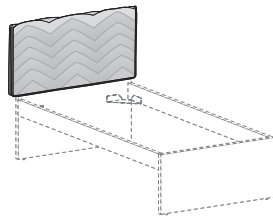

Cuffia ZIGGY

ZIGGY cover