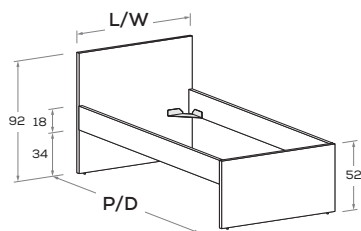

Nuk R10

Letto attrezzabile con reti e cassetti estraibili H 33,2.
 Bed can accommodate pull-out mattress bases and drawers 33,2 cm high.

Rete posizionabile a 2 altezze diverse (materasso incassato 12 o 8,5 cm).
 Mattress base with 2 different height settings (mattress recessed 12 or 8,5 cm).