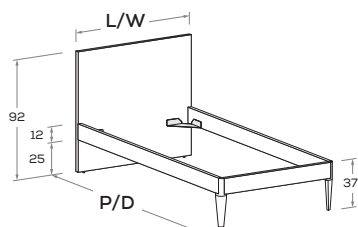

RETE / MATERASSO MATT. BASE / MATTRESS	L/W ✓	H ✓	P/D ✓
80 x 190 200 220	88	92	199 209 229
90 x 190 200 220	98	92	199 209 229
100 x 190 200 220	108	92	199 209 229
120 x 190 200 220	128	92	199 209 229

Nuk R04