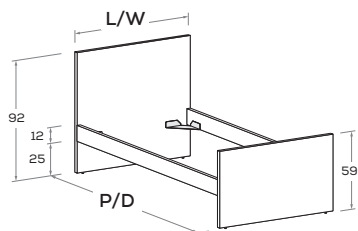

Nuk R22

Rete posizionabile a 3 altezze diverse (materasso a filo o incassato 6 o 2,5 cm).

Mattress base with 3 different height settings (mattress flush or recessed 6 or 2,5 cm).

Disponibile con ruote.
Available with wheels.

RETE / MATERASSO MATT. BASE / MATTRESS	L/W ✓	H ✓	P/D ✓
80 x 190 200	88	92	199 209
90 x 190 200	98	92	199 209
100 x 190 200	108	92	199 209
120 x 190 200	128	92	199 209

Nuk R03

Rete posizionabile a 3 altezze diverse (materasso a filo o incassato 6 o 2,5 cm).

Mattress base with 3 different height settings (mattress flush or recessed 6 or 2,5 cm).