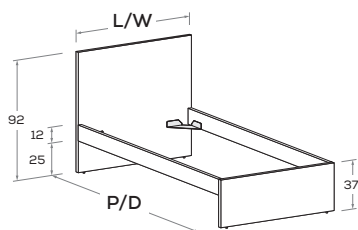

* Gambe DOTS disponibili solo per rete L. 90 cm e L. 120 cm.
DOTS legs available for 90cm- and 120cm-wide mattress base only.

Nuk R01

Letto attrezzabile con reti e cassetti estraibili H 33,2
Bed can accommodate pull-out mattress bases and drawers 33,2 cm high

Rete posizionabile a 3 altezze diverse (materasso a filo o incassato 6 o 2,5 cm).
Mattress base with 3 different height settings (mattress flush or recessed 6 or 2,5 cm).

Disponibile con ruote.
Available with wheels.

RETE / MATERASSO MATT. BASE / MATTRESS	L/W	H	P/D
80 x 190 200	88	92	199 209
90 x 190 200	98	92	199 209
100 x 190 200	108	92	199 209
120 x 190 200	128	92	199 209

Nuk R21

Letto attrezzabile con reti e cassetti estraibili H 24,2
Bed can accommodate pull-out mattress bases and drawers 24,2 cm high