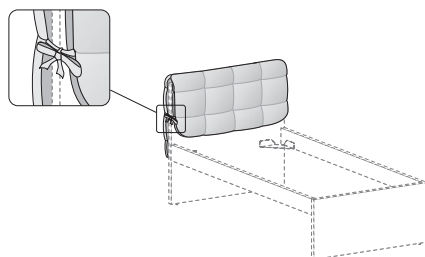

Sfoderabile.
Removable cover.

PER TESTIERA FOR HEADBOARD
88
98
108
128
148

Cuffia REGULAR

REGULAR cover

Solo per giroletti R04, R04-S e R11.
For R04, R04-S and R11 bed surrounds only.

Sfoderabile.
Removable cover.

PER TESTIERA FOR HEADBOARD
88
98
108
128
148

Cuffia FRAME

FRAME cover

Sfoderabile.
Removable cover.

PER TESTIERA FOR HEADBOARD
88
98
108
128
148

Le informazioni contenute nelle presenti schede tecniche sono indicative. Eventuali differenze con il listino in vigore non costituiscono motivo di contestazione.
The information given in this technical sheet are indicative. Any discrepancies with the price list currently in force cannot be cause for complaint.