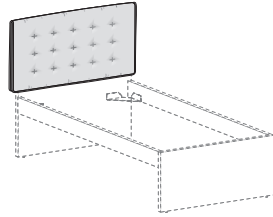

Cuffia CROSS

CROSS cover