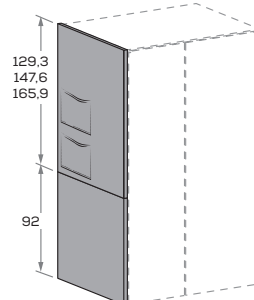

Esempi di componibilità

Examples of combinations

Per terminali PANN
vedi capitolo armadi
For PANN end units,
see wardrobe chapter

Pannello PANN

PANN panel

Spessore 6 cm.

Thickness 6 cm.

misure L. cm
dimensions W cm

60,6/89/99/109,5/129 cm

Sfoderabile.
Removable cover.

Terminale PANN imbottito

PANN padded end-unit

Spessore 6 cm.

Thickness 6 cm.

Con 2 tasche
With 2 pockets

Con 4 tasche
With 4 pockets

misure L. x H. cm
dimensions W x H cm

61 x 129,3/147,6/165,9 cm

Sfoderabile.
Removable cover.

Terminale PANN imbottito per cabinotto CABÌ

PANN padded end-unit for CABÌ walk-in closet

Spessore 6 cm.

Thickness 6 cm.

misure L. x H. cm
dimensions W x H cm

109,5 x 129,3/147,6/165,9 cm

Sfoderabile.
Removable cover.