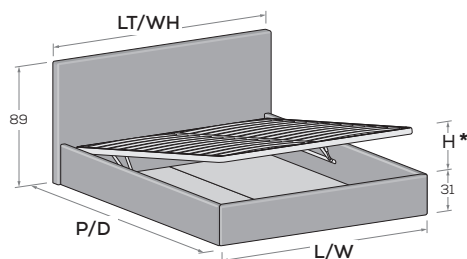

Sfoderabile.

Removable covers.

Arial senza rete

Arial with no mattress base

Rete posizionabile su 2 altezze.

Mattress base with 2 height settings.

	RETE / MATERASSO				
	MATT. BASE / MATTRESS	L/W	LT/WH	H	P/D
120 x 190	<input type="checkbox"/>	<input type="checkbox"/>	<input type="checkbox"/>	<input type="checkbox"/>	<input type="checkbox"/>
200	<input type="checkbox"/>	<input type="checkbox"/>	<input type="checkbox"/>	<input type="checkbox"/>	<input type="checkbox"/>
160 x 190	<input type="checkbox"/>	<input type="checkbox"/>	<input type="checkbox"/>	<input type="checkbox"/>	<input type="checkbox"/>
200	<input type="checkbox"/>	<input type="checkbox"/>	<input type="checkbox"/>	<input type="checkbox"/>	<input type="checkbox"/>

Non sono possibili riduzioni.

NO reduction in size can be made.

Arial con rete alzante

Arial with lift-up mattress base

	MATERASSO				
	MATTRESS	L/W	LT/WH	H	P/D
120 x 190	<input type="checkbox"/>	<input type="checkbox"/>	<input type="checkbox"/>	<input type="checkbox"/>	<input type="checkbox"/>
200	<input type="checkbox"/>	<input type="checkbox"/>	<input type="checkbox"/>	<input type="checkbox"/>	<input type="checkbox"/>
160 x 190	<input type="checkbox"/>	<input type="checkbox"/>	<input type="checkbox"/>	<input type="checkbox"/>	<input type="checkbox"/>
200	<input type="checkbox"/>	<input type="checkbox"/>	<input type="checkbox"/>	<input type="checkbox"/>	<input type="checkbox"/>

* H APERTURA per rete da 190: 93 cm

H APERTURA per rete da 200: 107 cm

OPENING H for 190 mattress base: 93 cm

OPENING H for 200 mattress base: 107 cm

Non sono possibili riduzioni.

NO reduction in size can be made.