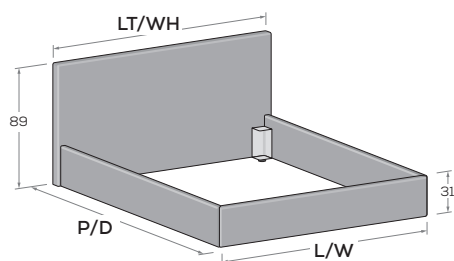

Sfoderabile.

Removable covers.

Arial senza rete

Arial with no mattress base

Rete posizionabile su 2 altezze.

Mattress base with 2 height settings.

	RETE / MATERASSO				
	MATT. BASE / MATTRESS	L/W	LT/WH	H	P/D
120 x 190	<input type="checkbox"/>	<input type="checkbox"/>	<input type="checkbox"/>	<input type="checkbox"/>	<input type="checkbox"/>
200	<input type="checkbox"/>	<input type="checkbox"/>	<input type="checkbox"/>	<input type="checkbox"/>	<input type="checkbox"/>
160 x 190	<input type="checkbox"/>	<input type="checkbox"/>	<input type="checkbox"/>	<input type="checkbox"/>	<input type="checkbox"/>
200	<input type="checkbox"/>	<input type="checkbox"/>	<input type="checkbox"/>	<input type="checkbox"/>	<input type="checkbox"/>

Non sono possibili riduzioni.

NO reduction in size can be made.

Arial con rete alzante

Arial with lift-up mattress base

	MATERASSO				
	MATTRESS	L/W	LT/WH	H	P/D
120 x 190	<input type="checkbox"/>	<input type="checkbox"/>	<input type="checkbox"/>	<input type="checkbox"/>	<input type="checkbox"/>
200	<input type="checkbox"/>	<input type="checkbox"/>	<input type="checkbox"/>	<input type="checkbox"/>	<input type="checkbox"/>
160 x 190	<input type="checkbox"/>	<input type="checkbox"/>	<input type="checkbox"/>	<input type="checkbox"/>	<input type="checkbox"/>
200	<input type="checkbox"/>	<input type="checkbox"/>	<input type="checkbox"/>	<input type="checkbox"/>	<input type="checkbox"/>

* H APERTURA per rete da 190: 93 cm

H APERTURA per rete da 200: 107 cm

OPENING H for 190 mattress base: 93 cm

OPENING H for 200 mattress base: 107 cm

Non sono possibili riduzioni.

NO reduction in size can be made.