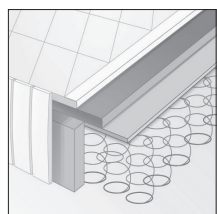

Materasso ortopedico ignifugo

Fire-retardant orthopaedic mattress

Materasso a molle anatomico.

Anatomical sprung mattress.

Trapuntato con rivestimento in cotone 100%.

Quilted with 100% cotton cover.

Boxature laterali e fascia perimetrale trapuntata con rivestimento ignifugo.

Side boxing and quilted edges with fire-retardant cover.

Prodotto consolidato che favorisce una buona traspirazione.

Proven product that encourages good breathability.

Ignifugo.

Fire retardant.