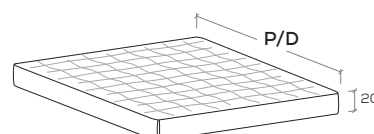

L/W	P/D
160	190
	200

Tasca PADDLE

PADDLE pocket

Applicabile con velcro ai longoni imbottiti.
Disponibile in tutti i tessuti.

*Velcro fastening for attachment to upholstered side rails.
Available in all fabrics.*