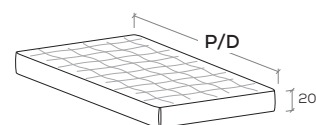

Portadoghe rigido in plastica.

Rigid plastic slat holder.

L/W	P/D
120	190
	200

L/W	P/D
160	190
	200

Rete matrimoniale intera.

One-piece mattress base.

Materasso ortopedico

Orthopaedic mattress

Materasso a molle anatomico.

Anatomical sprung mattress.

Trapuntato con rivestimento in cotone 100%.

Quilted with 100% cotton cover.

Boxature laterali e fascia perimetrale trapuntata con rivestimento in cotone 100%.

Side boxing and quilted edges with 100% cotton cover.

Prodotto consolidato che favorisce una buona traspirazione.

Proven product that encourages good breathability.

L/W	P/D
120	190
	200

L/W	P/D
160	190
	200