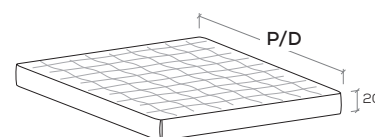

Portadoghe rigido in plastica.

Rigid plastic slat holder.

L/W	P/D
120	190
	200

L/W	P/D
160	190
	200

Rete matrimoniale intera.

One-piece mattress base.

Materasso ortopedico

Orthopaedic mattress

Materasso a molle anatomico.

Anatomical sprung mattress.

Trapuntato con rivestimento in cotone 100%.

Quilted with 100% cotton cover.

Boxature laterali e fascia perimetrale trapuntata con rivestimento in cotone 100%.

Side boxing and quilted edges with 100% cotton cover.

Prodotto consolidato che favorisce una buona traspirazione.

Proven product that encourages good breathability.

L/W	P/D
120	190
	200

L/W	P/D
160	190
	200