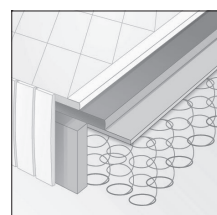

Portadoghe rigido in plastica.

Rigid plastic slat holder.

L/W	P/D
120	190
	200

L/W	P/D
160	190
	200

Rete matrimoniale intera.

One-piece mattress base.

Materasso ortopedico

Orthopaedic mattress

Materasso a molle anatomico.

Anatomical sprung mattress.

Trapuntato con rivestimento in cotone 100%.

Quilted with 100% cotton cover.

Boxature laterali e fascia perimetrale trapuntata con rivestimento in cotone 100%.