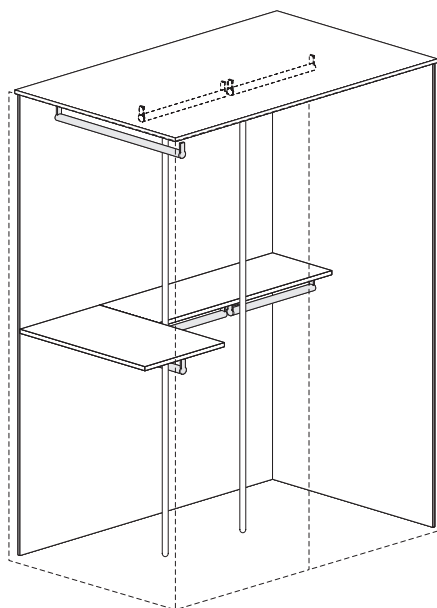

CABINOTTO CABÌ INTERNO A SPALLA

CABÌ WALK-IN CLOSET WITH LOAD-BEARING SIDE INTERIOR

CABINOTTO CABÌ INTERNO PALÙ

CABÌ WALK-IN CLOSET PALÙ INTERIOR

ALTEZZE

HEIGHTS

TIPOLOGIE DI APERTURA

OPENING SYSTEMS

Apertura frontale battente
(Per cabina L 135,3-165,3 cm)

Hinged front opening
(For 135,3-165,3 cm-wide closet)

Apertura laterale battente
(Per cabina L 135,3-165,3 cm)

Hinged side opening
(For 135,3-165,3 cm-wide closet)

Apertura frontale scorrevole
(Per cabina L 135,3-165,3-195,3 cm)
con chiusura Softspace

Sliding front opening
(For 135,3-165,3-195,3 cm-wide
closet) with Softspace closing system

Apertura frontale pieghevole
(Per cabina L 195,3 cm)

Folding front opening
(For 195,3 cm-wide closet)

LARGHEZZE E PROFONDITÀ

WIDTHS AND DEPTHS

CABINOTTO CABÌ INTERNO A SPALLA

CABÌ WALK-IN CLOSET WITH LOAD-BEARING SIDE INTERIOR

Cabine apertura frontale battente/pieghevole