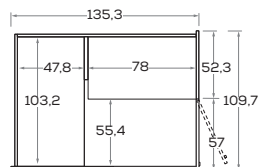

Cabine apertura laterale battente

Walk-in closets with hinged side opening