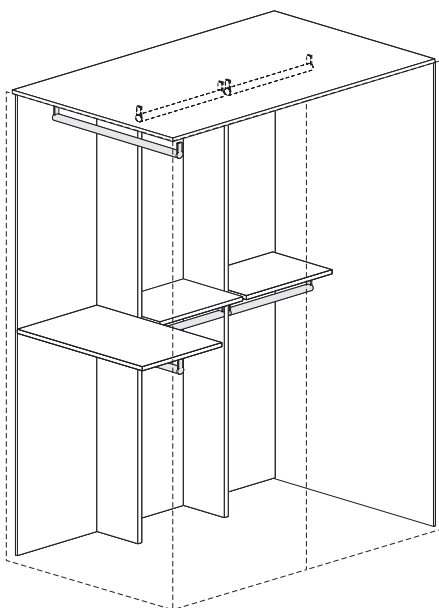

CABINOTTO CABÌ INTERNO A SPALLA

CABÌ WALK-IN CLOSET WITH LOAD-BEARING SIDE INTERIOR

CABINOTTO CABÌ INTERNO PALÙ

CABÌ WALK-IN CLOSET PALÙ INTERIOR

ALTEZZE

HEIGHTS

TIPOLOGIE DI APERTURA

OPENING SYSTEMS

Apertura frontale battente
(Per cabina L 135,3-165,3 cm)

Hinged front opening
(For 135,3-165,3 cm-wide closet)

Apertura laterale battente
(Per cabina L 135,3-165,3 cm)

Hinged side opening
(For 135,3-165,3 cm-wide closet)

Apertura frontale scorrevole
(Per cabina L 135,3-165,3-195,3 cm)
con chiusura Softspace

Sliding front opening
(For 135,3-165,3-195,3 cm-wide
closet) with Softspace closing system

Apertura frontale pieghevole
(Per cabina L 195,3 cm)

Folding front opening
(For 195,3 cm-wide closet)

LARGHEZZE E PROFONDITÀ

WIDTHS AND DEPTHS

CABINOTTO CABÌ INTERNO A SPALLA

CABÌ WALK-IN CLOSET WITH LOAD-BEARING SIDE INTERIOR

Cabine apertura frontale battente/pieghevole