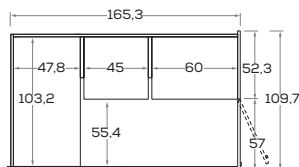

Cabine apertura laterale battente

Walk-in closets with hinged side opening