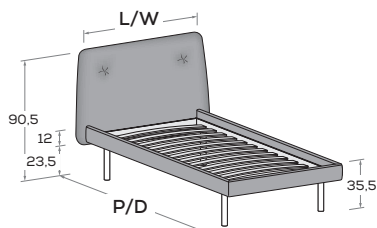

## Cleo R04

Testiera sfoderabile.  
Headboard with removable cover.

		RETE / MATERASSO		
		MATT. BASE / MATTRESS		
		L/W	H	P/D
80 x 200	190	<input type="checkbox"/>	<input type="checkbox"/>	<input checked="" type="checkbox"/>
	204			
	220			
90 x 200	190			
	204			
	220			
100 x 200	190			
	204			
	220			
120 x 200	190			
	204			
	220			

## Cleo R04-S

Testiera sfoderabile.  
Headboard with removable cover.

		RETE / MATERASSO		
		MATT. BASE / MATTRESS		
		L/W	H	P/D
80 x 200	190	<input type="checkbox"/>	<input type="checkbox"/>	<input checked="" type="checkbox"/>
	204			
	220			
90 x 200	190			
	204			
	220			
100 x 200	190			
	204			
	220			
120 x 200	190			
	204			
	220			

## Cleo R06

Sfoderabile.  
Removable covers.

		RETE / MATERASSO		
		MATT. BASE / MATTRESS		
		L/W	H	P/D
80 x 200	190	<input type="checkbox"/>	<input type="checkbox"/>	<input type="checkbox"/>
	204			
90 x 200	190			
	204			
100 x 200	190			
	204			
120 x 200	190			
	204			
140 x 200	190			
	204			