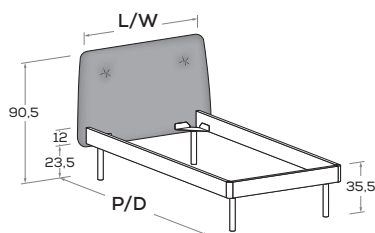

## Cleo R04

Testiera sfoderabile.  
Headboard with removable cover.

		RETE / MATERASSO		
		MATT. BASE / MATTRESS		
		L/W	H	P/D
80 x 200	190	<input type="checkbox"/>	<input type="checkbox"/>	<input checked="" type="checkbox"/>
	204			
	220			
90 x 200	190			
	204			
	220			
100 x 200	190			
	204			
	220			
120 x 200	190			
	204			
	220			

## Cleo R04-S

Testiera sfoderabile.  
Headboard with removable cover.

		RETE / MATERASSO		
		MATT. BASE / MATTRESS		
		L/W	H	P/D
80 x 200	190	<input type="checkbox"/>	<input type="checkbox"/>	<input checked="" type="checkbox"/>
	204			
	220			
90 x 200	190			
	204			
	220			
100 x 200	190			
	204			
	220			
120 x 200	190			
	204			
	220			

## Cleo R06

Sfoderabile.  
Removable covers.

		RETE / MATERASSO		
		MATT. BASE / MATTRESS		
		L/W	H	P/D
80 x 200	190	<input type="checkbox"/>	<input type="checkbox"/>	<input type="checkbox"/>
	204			
90 x 200	190			
	204			
100 x 200	190			
	204			
120 x 200	190			
	204			
140 x 200	190			
	204			

### Cleo R11

Rete posizionabile a 2 altezze diverse (materasso incassato 12 o 8,5 cm).  
 Mattress base with 2 different height settings (mattress recessed 12 or 8,5 cm).

Testiera sfoderabile.

Headboard with removable cover.