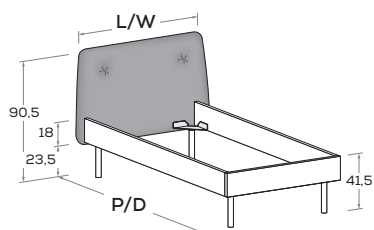

## Cleo R04-S

Testiera sfoderabile.  
Headboard with removable cover.

		RETE / MATERASSO		
		MATT. BASE / MATTRESS		
		L/W	H	P/D
80 x 200	190	<input type="checkbox"/>	<input type="checkbox"/>	<input checked="" type="checkbox"/>
	204			
	220			
90 x 200	190			
	204			
	220			
100 x 200	190			
	204			
	220			
120 x 200	190			
	204			
	220			

## Cleo R06

Sfoderabile.  
Removable covers.

		RETE / MATERASSO		
		MATT. BASE / MATTRESS		
		L/W	H	P/D
80 x 200	190	<input type="checkbox"/>	<input type="checkbox"/>	<input type="checkbox"/>
	204			
90 x 200	190			
	204			
100 x 200	190			
	204			
120 x 200	190			
	204			
140 x 200	190			
	204			

### Cleo R11

Rete posizionabile a 2 altezze diverse (materasso incassato 12 o 8,5 cm).  
 Mattress base with 2 different height settings (mattress recessed 12 or 8,5 cm).

Testiera sfoderabile.

Headboard with removable cover.