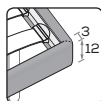

## Cleo R04

Testiera sfoderabile.  
Headboard with removable cover.

		RETE / MATERASSO		
		MATT. BASE / MATTRESS		
		L/W	H	P/D
80 x 200	190	<input type="checkbox"/>	<input type="checkbox"/>	<input checked="" type="checkbox"/>
	204			
	220			
90 x 200	190			
	204			
	220			
100 x 200	190			
	204			
	220			
120 x 200	190			
	204			
	220			

## Cleo R04-S

Testiera sfoderabile.  
Headboard with removable cover.

		RETE / MATERASSO		
		MATT. BASE / MATTRESS		
		L/W	H	P/D
80 x 200	190	<input type="checkbox"/>	<input type="checkbox"/>	<input checked="" type="checkbox"/>
	204			
	220			
90 x 200	190			
	204			
	220			
100 x 200	190			
	204			
	220			
120 x 200	190			
	204			
	220			

## Cleo R06

Sfoderabile.  
Removable covers.

		RETE / MATERASSO		
		MATT. BASE / MATTRESS		
		L/W	H	P/D
80 x 200	190	<input type="checkbox"/>	<input type="checkbox"/>	<input type="checkbox"/>
	204			
90 x 200	190			
	204			
100 x 200	190			
	204			
120 x 200	190			
	204			
140 x 200	190			
	204			