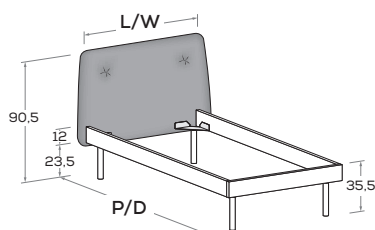

## Cleo R04

Testiera sfoderabile.  
Headboard with removable cover.

		RETE / MATERASSO		
		MATT. BASE / MATTRESS		
		L/W	H	P/D
80 x 200	190	<input type="checkbox"/>	<input type="checkbox"/>	<input checked="" type="checkbox"/>
	204			
	220			
90 x 200	190			
	204			
	220			
100 x 200	190			
	204			
	220			
120 x 200	190			
	204			
	220			

## Cleo R04-S

Testiera sfoderabile.  
Headboard with removable cover.

		RETE / MATERASSO		
		MATT. BASE / MATTRESS		
		L/W	H	P/D
80 x 200	190	<input type="checkbox"/>	<input type="checkbox"/>	<input checked="" type="checkbox"/>
	204			
	220			
90 x 200	190			
	204			
	220			
100 x 200	190			
	204			
	220			
120 x 200	190			
	204			
	220			

## Cleo R06

Sfoderabile.  
Removable covers.

		RETE / MATERASSO		
		MATT. BASE / MATTRESS		
		L/W	H	P/D
80 x 200	190	<input type="checkbox"/>	<input type="checkbox"/>	<input type="checkbox"/>
	204			
90 x 200	190			
	204			
100 x 200	190			
	204			
120 x 200	190			
	204			
140 x 200	190			
	204			

### Cleo R11

Rete posizionabile a 2 altezze diverse (materasso incassato 12 o 8,5 cm).  
 Mattress base with 2 different height settings (mattress recessed 12 or 8,5 cm).

Testiera sfoderabile.

Headboard with removable cover.