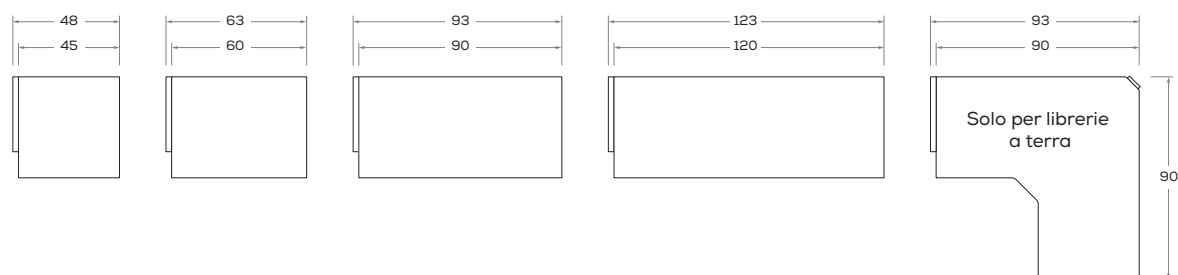

DIMENSIONI GENERALI / GENERAL DIMENSIONS

Altezze / Heights

* Spalle H 276,2 cm dotate di livellatori per fissaggio a soffitto \ 276,2cm-high side panels come with levellers for fastening to the ceiling.

Altezze / Heights

Larghezza / Widths

Profondità / Depths