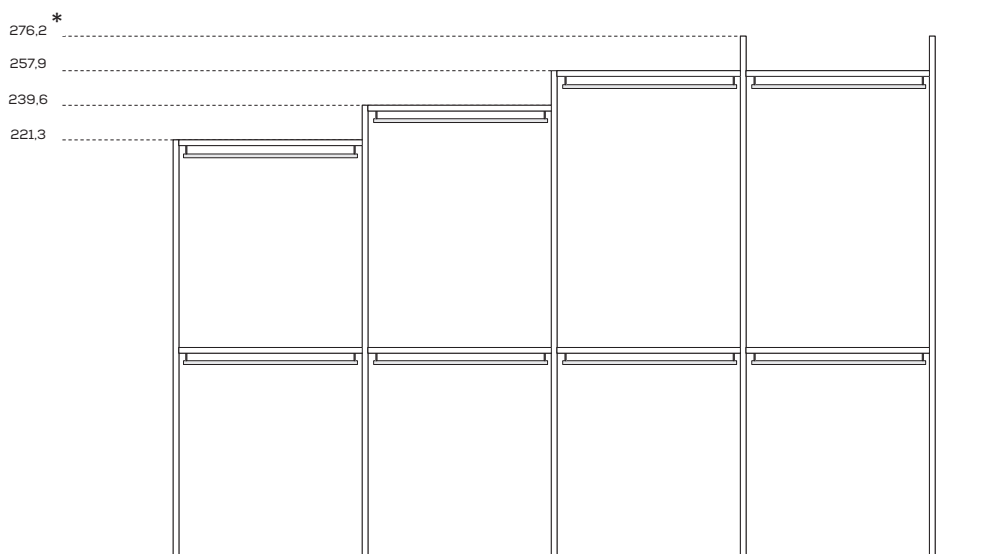

DIMENSIONI GENERALI / GENERAL DIMENSIONS

Altezze / Heights

* Spalle H 276,2 cm dotate di livellatori per fissaggio a soffitto \ 276,2cm-high side panels come with levellers for fastening to the ceiling.

Altezze / Heights

Larghezza / Widths

Profondità / Depths