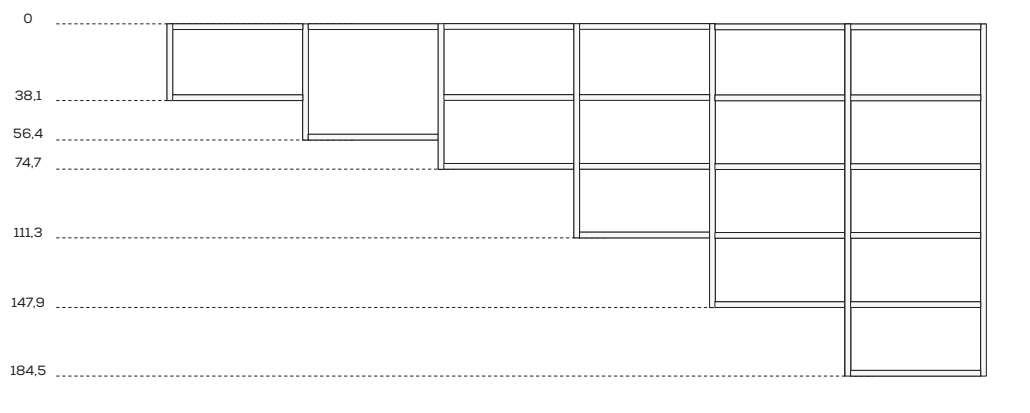

DIMENSIONI GENERALI / GENERAL DIMENSIONS

Altezze / Heights

* Spalle H 276,2 cm dotate di livellatori per fissaggio a soffitto \ 276,2cm-high side panels come with levellers for fastening to the ceiling.

Altezze / Heights

Larghezza / Widths

Profondità / Depths