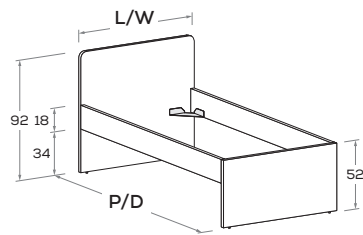

### Ergo R04-S

RETE / MATERASSO MATT. BASE / MATTRESS		L/W	H	P/D
<input type="checkbox"/>	<input type="checkbox"/>	<input checked="" type="checkbox"/>		
80 x	190	88	90,5	199
	200			209
	220			229
90 x	190	98	90,5	199
	200			209
	220			229
100 x	190	108	90,5	199
	200			209
	220			229
120 x	190	128	90,5	199
	200			209
	220			229

### Ergo R10

Letto attrezzabile con reti e cassetti estraibili H 33,2.  
 Bed can accommodate pull-out mattress bases and drawers 33,2 cm high.

Rete posizionabile a 2 altezze diverse (materasso incassato 12 o 8,5 cm).  
 Mattress base with 2 different height settings (mattress recessed 12 or 8,5 cm).