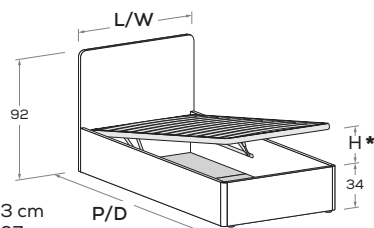

Nuk R28-S

Rete a doghe con telaio in metallo, dotato di meccanismo di sollevamento ammortizzato frontale.
Slatted base with metal frame, featuring soft-close front-lift mechanism.

* H APERTURA per rete da 190: 93 cm
H APERTURA per rete da 200: 107 cm
OPENING H for 190 mattress base: 93 cm
OPENING H for 200 mattress base: 107 cm

RETE / MATERASSO MATT. BASE / MATTRESS	L/W	H	P/D
	☐	☐	☐
80 x 190 200	88	92	199 209
90 x 190 200	98	92	199 209
120 x 190 200	128	92	199 209

Nuk R38-S

Rete a doghe con telaio in metallo, dotato di meccanismo di sollevamento ammortizzato laterale.
Slatted base with metal frame, featuring soft-close side-lift mechanism.

Si sconsiglia l'utilizzo di cuffie copritestiera.
We advise against using headboard covers.