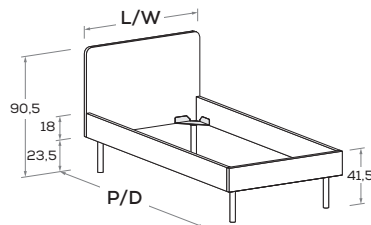

### Ergo R10

Letto attrezzabile con reti e cassetti estraibili H 33,2.  
 Bed can accommodate pull-out mattress bases and drawers 33,2 cm high.

Rete posizionabile a 2 altezze diverse (materasso incassato 12 o 8,5 cm).  
 Mattress base with 2 different height settings (mattress recessed 12 or 8,5 cm).

### Ergo R11

Rete posizionabile a 2 altezze diverse (materasso incassato 12 o 8,5 cm).  
 Mattress base with 2 different height settings (mattress recessed 12 or 8,5 cm).

RETE / MATERASSO MATT. BASE / MATTRESS	L/W	H	P/D
	<input type="checkbox"/>	<input type="checkbox"/>	<input checked="" type="checkbox"/>
90 x 200	98	90,5	209
100 x 200	108	90,5	209
120 x 200	128	90,5	209
140 x 200	148	90,5	209