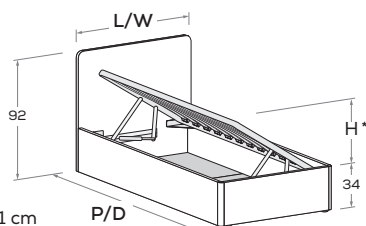

* H APERTURA per rete da 80: 31 cm
H APERTURA per rete da 90: 35 cm
OPENING H for 80 mattress base: 31 cm
OPENING H for 90 mattress base: 35 cm

RETE / MATERASSO MATT. BASE / MATTRESS	L/W	H	P/D
	☐	☐	☐
80 x 190 200	88	92	199 209
90 x 190 200	98	92	199 209