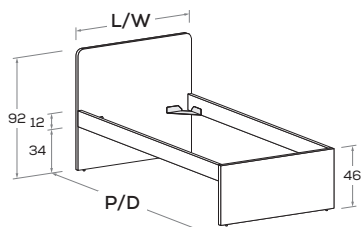

\* Gambe DOTS disponibili solo per rete L. 90 cm e L. 120 cm.  
DOTS legs available for 90cm- and 120cm-wide mattress base only.

## Ergo R01

Letto attrezzabile con reti e cassetti estraibili H 33,2  
Bed can accommodate pull-out mattress bases and drawers 33,2 cm high

Rete posizionabile a 3 altezze diverse (materasso a filo o incassato 6 o 2,5 cm).  
Mattress base with 3 different height settings (mattress flush or recessed 6 or 2,5 cm).