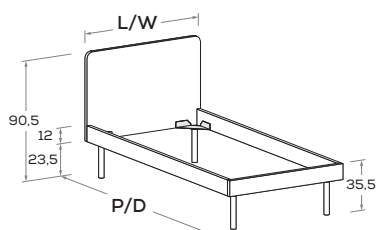

RETE / MATERASSO MATT. BASE / MATTRESS		L/W	H	P/D
☐	☐	☒		
80 x	190	88	90,5	199
	200			209
	220			229
90 x	190	98	90,5	199
	200			209
	220			229
100 x	190	108	90,5	199
	200			209
	220			229
120 x	190	128	90,5	199
	200			209
	220			229

Ergo R04-S