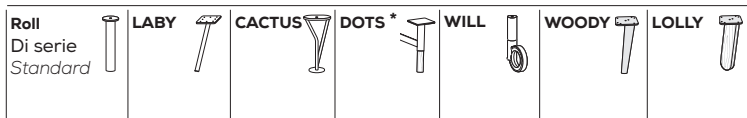

\* Gambe DOTS disponibili solo per rete L. 90 cm e L. 120 cm.  
DOTS legs available for 90cm- and 120cm-wide mattress base only.