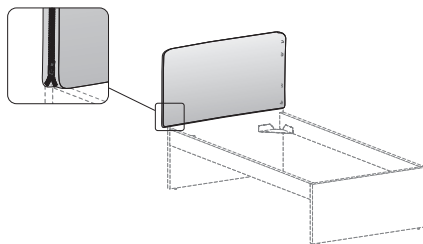

Cuffia ZIPPER

ZIPPER cover

Sfoderabile.
Removable cover.

PER TESTIERA FOR HEADBOARD
88
98
108
128
148

Cuffia FRAME

FRAME cover