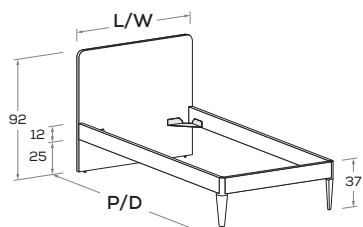

RETE / MATERASSO MATT. BASE / MATTRESS		L/W	H	P/D
☐	☐	☒		
80 x	190	88	92	199
	200			209
	220			229
90 x	190	98	92	199
	200			209
	220			229
100 x	190	108	92	199
	200			209
	220			229
120 x	190	128	92	199
	200			209
	220			229

Ergo R04