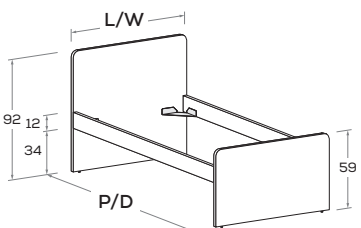

## Ergo R21

Letto attrezzabile con reti e cassetti estraibili H 24,2  
Bed can accommodate pull-out mattress bases and drawers 24,2 cm high

Rete posizionabile a 3 altezze diverse (materasso a filo o incassato 6 o 2,5 cm).  
Mattress base with 3 different height settings (mattress flush or recessed 6 or 2,5 cm).

Disponibile con ruote.  
Available with wheels.

	RETE / MATERASSO		
	L/W	H	P/D
	<input type="checkbox"/>	<input type="checkbox"/>	<input checked="" type="checkbox"/>
80 x 190	88	92	199
200			209
90 x 190	98	92	199
200			209
100 x 190	108	92	199
200			209
120 x 190	128	92	199
200			209

## Ergo R02

Letto attrezzabile con reti e cassetti estraibili H 33,2  
Bed can accommodate pull-out mattress bases and drawers 33,2 cm high

Rete posizionabile a 3 altezze diverse (materasso a filo o incassato 6 o 2,5 cm).  
Mattress base with 3 different height settings (mattress flush or recessed 6 or 2,5 cm).