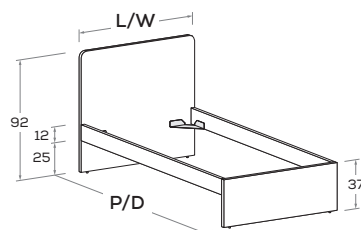

Disponibile con ruote.
Available with wheels.

	RETE / MATERASSO		
	L/W	H	P/D
	☐	☐	☒
80 x 190	88	92	199
200			209
90 x 190	98	92	199
200			209
100 x 190	108	92	199
200			209
120 x 190	128	92	199
200			209

Ergo R02

Letto attrezzabile con reti e cassetti estraibili H 33,2
Bed can accommodate pull-out mattress bases and drawers 33,2 cm high

Rete posizionabile a 3 altezze diverse (materasso a filo o incassato 6 o 2,5 cm).
Mattress base with 3 different height settings (mattress flush or recessed 6 or 2,5 cm).