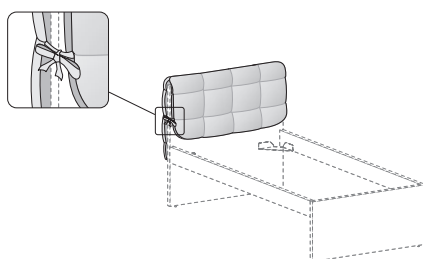

Sfoderabile.
Removable cover.

PER TESTIERA FOR HEADBOARD
88
98
108
128
148

Cuscino copritestiera HAT

HAT headboard
cover cushion