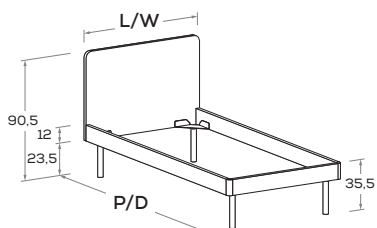

RETE / MATERASSO MATT. BASE / MATTRESS		L/W	H	P/D
☐	☐	☒		
80 x	190	88	90,5	199
	200			209
	220			229
90 x	190	98	90,5	199
	200			209
	220			229
100 x	190	108	90,5	199
	200			209
	220			229
120 x	190	128	90,5	199
	200			209
	220			229