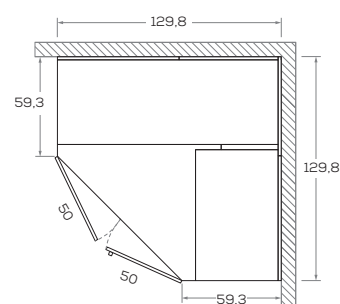

**DIMENSIONI GENERALI / GENERAL DIMENSIONS**

**ARMADI BATTENTI A SPALLA / HINGED DOOR WARDROBE SYSTEMS WITH LOAD-BEARING SIDE PANELS**

Altezze / Heights

Comprehensive di piedini regolabili altezza 0,7 cm  
 / Heights include 0,7 cm-high adjustable feet

Angolo / Corner

Angolo spogliatoio "M1-a"  
/ Walk-in closet "M1-a"

Angolo spogliatoio "M1-b"  
/ Walk-in closet "M1-b"

Angolo spogliatoio "M2-a"  
/ Walk-in closet "M2-a"

Angolo spogliatoio "M2-b"  
/ Walk-in closet "M2-b"

Dimensioni / Dimensions

L /W 44,7 - 49,7 - 59,7

Dimensioni / Dimensions

L /W 44,7 - 49,7 - 59,7

Dimensioni / Dimensions

L /W 44,7 - 49,7 - 59,7

**ARMADIO LIGHT** / LIGHT WARDROBE

Fianco esterno / Side panel

Divisorio / Partition

Dimensioni / Dimensions

L / W 44,4

Maniglia \ handle KUBÒ L

Dimensione \ Dimension  
L\W x H x P\D  
26,8 x 3 x 2

DIMENSIONI GENERALI / GENERAL DIMENSIONS

Altezze / Heights

Comprehensive di piedini regolabili altezza 1,8 cm  
/ Heights include 1,8cm-high adjustable feet