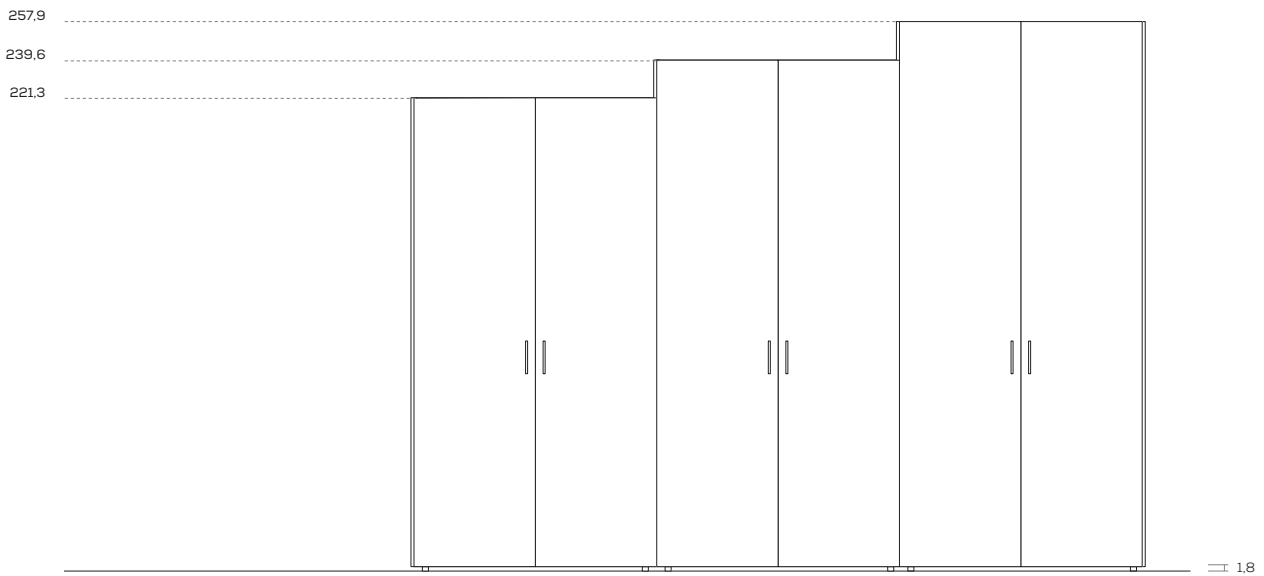

Dimensioni / Dimensions

L /W 44,7 - 49,7 - 59,7

Dimensioni / Dimensions

L /W 44,7 - 49,7 - 59,7

Dimensioni / Dimensions

L /W 44,7 - 49,7 - 59,7

**ARMADIO LIGHT** / LIGHT WARDROBE

Fianco esterno / Side panel

Divisorio / Partition

Dimensioni / Dimensions

L / W 44,4

Maniglia \ handle KUBÒ L

Dimensione \ Dimension  
L\W x H x P\D  
26,8 x 3 x 2

DIMENSIONI GENERALI / GENERAL DIMENSIONS

Altezze / Heights

Comprehensive di piedini regolabili altezza 1,8 cm  
/ Heights include 1,8cm-high adjustable feet