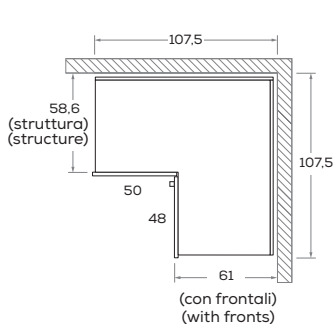

**DIMENSIONI GENERALI / GENERAL DIMENSIONS**

**ARMADI BATTENTI A SPALLA / HINGED DOOR WARDROBE SYSTEMS WITH LOAD-BEARING SIDE PANELS**

Altezze / Heights

Comprehensive di piedini regolabili altezza 0,7 cm  
 / Heights include 0,7 cm-high adjustable feet

Angolo / Corner

Angolo spogliatoio "M1-a"  
/ Walk-in closet "M1-a"

Angolo spogliatoio "M1-b"  
/ Walk-in closet "M1-b"

Angolo spogliatoio "M2-a"  
/ Walk-in closet "M2-a"

Angolo spogliatoio "M2-b"  
/ Walk-in closet "M2-b"

Dimensioni / Dimensions

L /W 44,7 - 49,7 - 59,7

Dimensioni / Dimensions

L /W 44,7 - 49,7 - 59,7

Dimensioni / Dimensions

L /W 44,7 - 49,7 - 59,7

**ARMADIO LIGHT** / LIGHT WARDROBE

Fianco esterno / Side panel

Divisorio / Partition

Dimensioni / Dimensions

L / W 44,4

Maniglia \ handle KUBÒ L

Dimensione \ Dimension  
L\W x H x P\D  
26,8 x 3 x 2

DIMENSIONI GENERALI / GENERAL DIMENSIONS

Altezze / Heights

Comprehensive di piedini regolabili altezza 1,8 cm  
/ Heights include 1,8cm-high adjustable feet