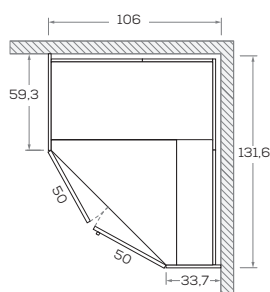

Angolo / Corner

Angolo spogliatoio "S" / Walk-in closet "S"

Angolo spogliatoio "M1" / Walk-in closet "M1"

Angolo spogliatoio "M2" / Walk-in closet "M2"

Angolo spogliatoio "M3" / Walk-in closet "M3"

Angolo spogliatoio "L" / Walk-in closet "L"

Dimensioni / Dimensions

L /W 44,7 - 49,7 - 59,7

Dimensioni / Dimensions

L /W 44,7 - 49,7 - 59,7

Dimensioni / Dimensions

L /W 44,7 - 49,7 - 59,7

**ARMADIO LIGHT** / LIGHT WARDROBE

Fianco esterno / Side panel

Divisorio / Partition

Dimensioni / Dimensions

L / W 44,4

Maniglia \ handle KUBÒ L

Dimensione \ Dimension  
L\W x H x P\D  
26,8 x 3 x 2

DIMENSIONI GENERALI / GENERAL DIMENSIONS

Altezze / Heights

Comprehensive di piedini regolabili altezza 1,8 cm  
/ Heights include 1,8cm-high adjustable feet