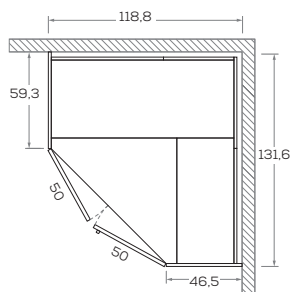

Angolo / Corner

Angolo spogliatoio "S" / Walk-in closet "S"

Angolo spogliatoio "M1" / Walk-in closet "M1"

Angolo spogliatoio "M2" / Walk-in closet "M2"

Angolo spogliatoio "M3" / Walk-in closet "M3"

Angolo spogliatoio "L" / Walk-in closet "L"

Dimensioni / Dimensions

L /W 44,7 - 49,7 - 59,7

Dimensioni / Dimensions

L /W 44,7 - 49,7 - 59,7

Dimensioni / Dimensions

L /W 44,7 - 49,7 - 59,7

**ARMADIO LIGHT** / LIGHT WARDROBE

Fianco esterno / Side panel

Divisorio / Partition

Dimensioni / Dimensions

L / W 44,4

Maniglia \ handle KUBÒ L

Dimensione \ Dimension  
L\W x H x P\D  
26,8 x 3 x 2

DIMENSIONI GENERALI / GENERAL DIMENSIONS

Altezze / Heights

Comprehensive di piedini regolabili altezza 1,8 cm  
/ Heights include 1,8cm-high adjustable feet