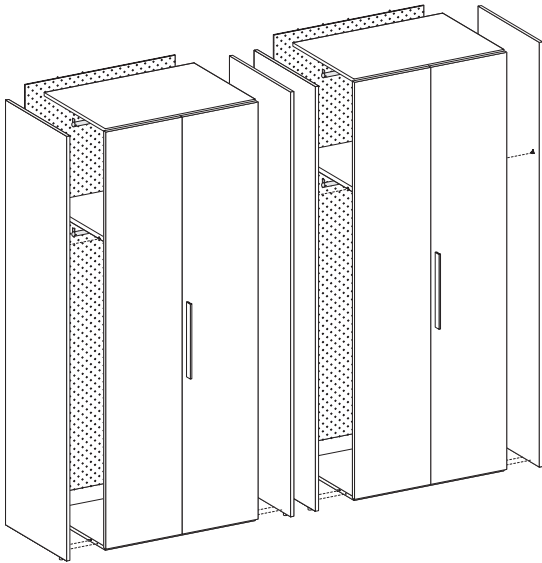

## ARMADI BATTENTI A CONTENITORE / HINGED DOOR WARDROBES SYSTEM

con frontale in battuta sui fianchi \ with partial overlay fronts  
ripiani interni sp. 3 \ internal shelves 3cm thickness

Dimensioni / Dimensions

L /W 44,7 - 49,7 - 59,7

Dimensioni / Dimensions

L /W 44,7 - 49,7 - 59,7

Dimensioni / Dimensions

L /W 44,7 - 49,7 - 59,7

**ARMADIO LIGHT** / LIGHT WARDROBE

Fianco esterno / Side panel

Divisorio / Partition

Dimensioni / Dimensions

L / W 44,4

Maniglia \ handle KUBÒ L

Dimensione \ Dimension  
L\W x H x P\D  
26,8 x 3 x 2

DIMENSIONI GENERALI / GENERAL DIMENSIONS

Altezze / Heights

Comprehensive di piedini regolabili altezza 1,8 cm  
/ Heights include 1,8cm-high adjustable feet