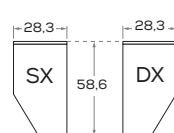

Profondità / Depths

Angoli spogliatoio per armadi battenti a spalla / Walk-in closets for hinged doors wardrobe system with load-bearing side panels

Angolo / Corner

Terminali / End units

TRAP

KAM

KAM+

BAND

DEN

LUCE

LOOP

Non riducibile /
Cannot be cut to size.