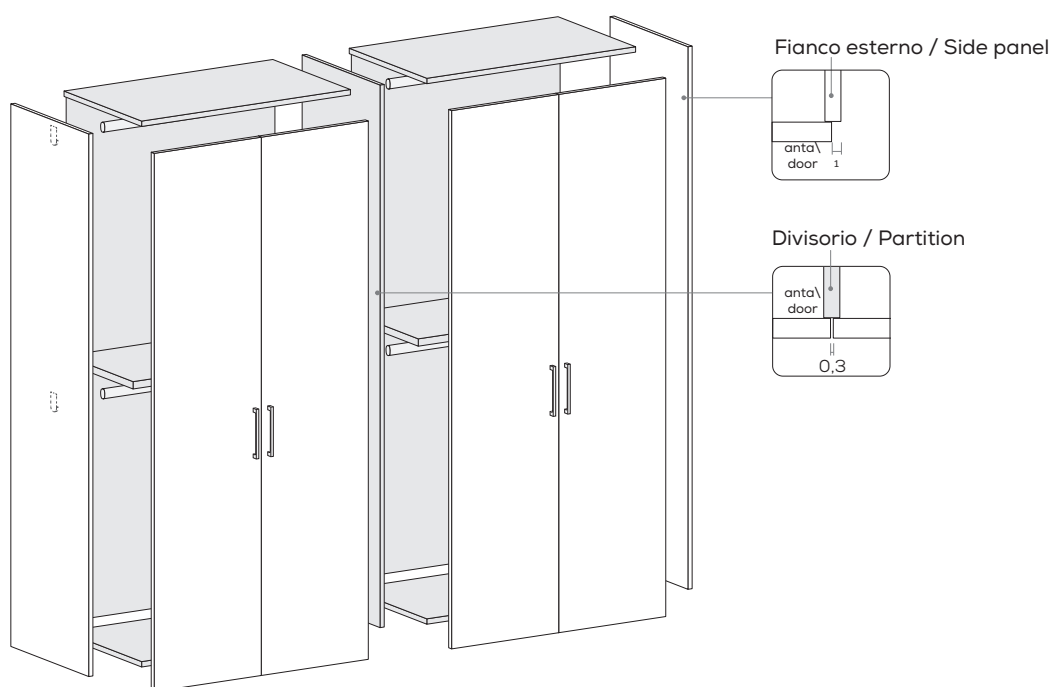

Dimensioni / Dimensions

L /W 44,7 - 49,7 - 59,7

Dimensioni / Dimensions

L /W 44,7 - 49,7 - 59,7

Dimensioni / Dimensions

L /W 44,7 - 49,7 - 59,7

**ARMADIO LIGHT** / LIGHT WARDROBE

Fianco esterno / Side panel

Divisorio / Partition

Dimensioni / Dimensions

L / W 44,4

Maniglia \ handle KUBÒ L

Dimensione \ Dimension  
L\W x H x P\D  
26,8 x 3 x 2

DIMENSIONI GENERALI / GENERAL DIMENSIONS

Altezze / Heights

Comprehensive di piedini regolabili altezza 1,8 cm  
/ Heights include 1,8cm-high adjustable feet