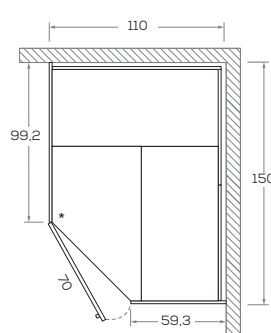

Angolo / Corner

Angolo spogliatoio "S" / Walk-in closet "S"

Angolo spogliatoio "M1" / Walk-in closet "M1"

Angolo spogliatoio "M2" / Walk-in closet "M2"

Angolo spogliatoio "M3" / Walk-in closet "M3"

Angolo spogliatoio "L" / Walk-in closet "L"

Dimensioni / Dimensions

L /W 44,7 - 49,7 - 59,7

Dimensioni / Dimensions

L /W 44,7 - 49,7 - 59,7

Dimensioni / Dimensions

L /W 44,7 - 49,7 - 59,7

**ARMADIO LIGHT** / LIGHT WARDROBE

Fianco esterno / Side panel

Divisorio / Partition

Dimensioni / Dimensions

L / W 44,4

Maniglia \ handle KUBÒ L

Dimensione \ Dimension  
L\W x H x P\D  
26,8 x 3 x 2

DIMENSIONI GENERALI / GENERAL DIMENSIONS

Altezze / Heights

Comprehensive di piedini regolabili altezza 1,8 cm  
/ Heights include 1,8cm-high adjustable feet