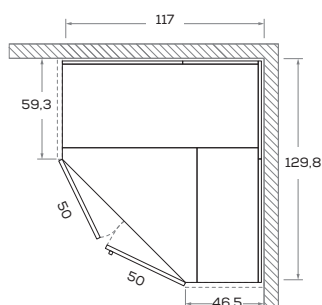

Angolo spogliatoio "M2-a"
/ Walk-in closet "M2-a"