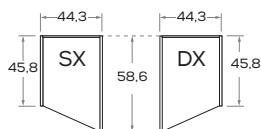

Terminali / End units

TRAP a giorno