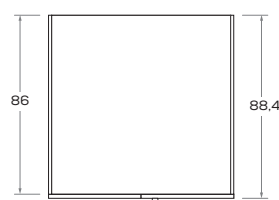

(non disponibile per H 203 \ not available for 203 H)

Angoli spogliatoio per armadi battenti a contenitore/ Walk-in closets for hinged doors wardrobe system

Angolo / Corner