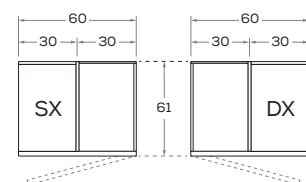

Profondità / Depths

Angoli spogliatoio per armadi battenti a spalla / Walk-in closets for hinged doors wardrobe system with load-bearing side panels

Angolo / Corner

Terminali / End units

TRAP

KAM

KAM+

BAND

DEN

LUCE

LOOP

Non riducibile /
Cannot be cut to size.