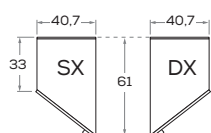

Terminali / End units

TRAP