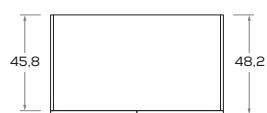

Profondità / Depths

(non disponibile per L 50 e 100 \ not available for 50 and 100 W)