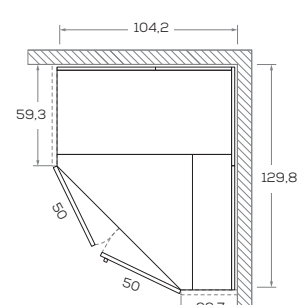

Angolo spogliatoio "M3"
/ Walk-in closet "M3"