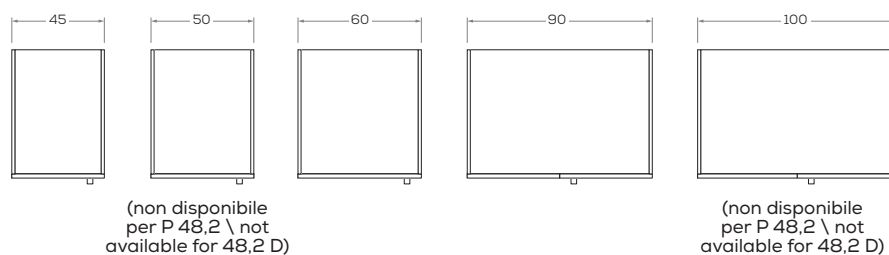

### DIMENSIONI GENERALI / GENERAL DIMENSIONS

#### ARMADI BATTENTI A CONTENITORE / HINGED DOOR WARDROBE SYSTEMS

Altezze / Heights

Comprehensive di piedini regolabili altezza 0,7 cm  
/ Heights include 0,7 cm-high adjustable feet

Larghezze / Widths

Profondità / Depths

Dimensioni / Dimensions

L /W 44,7 - 49,7 - 59,7

Dimensioni / Dimensions

L /W 44,7 - 49,7 - 59,7

Dimensioni / Dimensions

L /W 44,7 - 49,7 - 59,7

**ARMADIO LIGHT** / LIGHT WARDROBE

Fianco esterno / Side panel

Divisorio / Partition

Dimensioni / Dimensions

L / W 44,4

Maniglia \ handle KUBÒ L

Dimensione \ Dimension  
L\W x H x P\D  
26,8 x 3 x 2

DIMENSIONI GENERALI / GENERAL DIMENSIONS

Altezze / Heights

Comprehensive di piedini regolabili altezza 1,8 cm  
/ Heights include 1,8cm-high adjustable feet