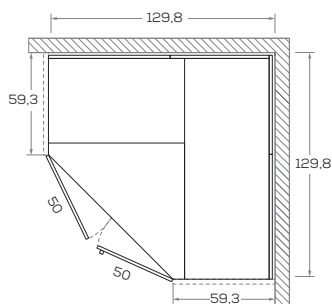

**DIMENSIONI GENERALI / GENERAL DIMENSIONS**

**ARMADI BATTENTI A SPALLA / HINGED DOOR WARDROBE SYSTEMS WITH LOAD-BEARING SIDE PANELS**

Altezze / Heights

Comprehensive di piedini regolabili altezza 0,7 cm  
 / Heights include 0,7 cm-high adjustable feet

Angolo / Corner

Angolo spogliatoio "M1-a"  
/ Walk-in closet "M1-a"

Angolo spogliatoio "M1-b"  
/ Walk-in closet "M1-b"

Angolo spogliatoio "M2-a"  
/ Walk-in closet "M2-a"

Angolo spogliatoio "M2-b"  
/ Walk-in closet "M2-b"

Dimensioni / Dimensions

L /W 44,7 - 49,7 - 59,7

Dimensioni / Dimensions

L /W 44,7 - 49,7 - 59,7

Dimensioni / Dimensions

L /W 44,7 - 49,7 - 59,7

**ARMADIO LIGHT** / LIGHT WARDROBE

Fianco esterno / Side panel

Divisorio / Partition

Dimensioni / Dimensions

L / W 44,4

Maniglia \ handle KUBÒ L

Dimensione \ Dimension  
L\W x H x P\D  
26,8 x 3 x 2

DIMENSIONI GENERALI / GENERAL DIMENSIONS

Altezze / Heights

Comprehensive di piedini regolabili altezza 1,8 cm  
/ Heights include 1,8cm-high adjustable feet