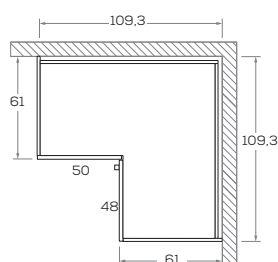

Profondità / Depths

(non disponibile per L 50 e 100 \ not available for 50 and 100 W)

(non disponibile per H 203 \ not available for 203 H)

Angoli spogliatoio per armadi battenti a contenitore/ Walk-in closets for hinged doors wardrobe system

Angolo / Corner

Angolo spogliatoio "S" / Walk-in closet "S"

Angolo spogliatoio "M1" / Walk-in closet "M1"

Angolo spogliatoio "M2" / Walk-in closet "M2"

Angolo spogliatoio "M3" / Walk-in closet "M3"

Angolo spogliatoio "L" / Walk-in closet "L"

Terminali / End units

TRAP a giorno

TRAP

KAM

KAM+

BAND

DEN

LUCE

LOOP

Non riducibile / Cannot be cut to size.