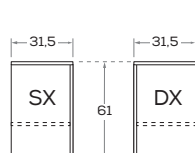

Angolo / Corner

Angolo spogliatoio "M1-a"  
/ Walk-in closet "M1-a"

Angolo spogliatoio "M1-b"  
/ Walk-in closet "M1-b"

Angolo spogliatoio "M2-a"  
/ Walk-in closet "M2-a"

Angolo spogliatoio "M2-b"  
/ Walk-in closet "M2-b"

LOOP

Non riducibile /  
Cannot be cut to size.

Tipologia ante / door type

per armadi battenti a contenitore e a spalla \

for hinged door wardrobes and hinged door wardrobe systems with load-bearing side panels

Dimensioni / Dimensions

L /W 44,7 - 49,7 - 59,7

Dimensioni / Dimensions

L /W 44,7 - 49,7 - 59,7

Dimensioni / Dimensions

L /W 44,7 - 49,7 - 59,7

**ARMADIO LIGHT** / LIGHT WARDROBE

Fianco esterno / Side panel

Divisorio / Partition

Dimensioni / Dimensions

L / W 44,4

Maniglia \ handle KUBÒ L

Dimensione \ Dimension  
L\W x H x P\D  
26,8 x 3 x 2

DIMENSIONI GENERALI / GENERAL DIMENSIONS

Altezze / Heights

Comprehensive di piedini regolabili altezza 1,8 cm  
/ Heights include 1,8cm-high adjustable feet