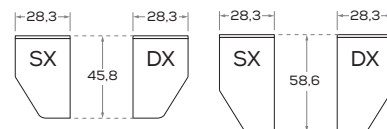

Profondità / Depths

(non disponibile per L 50 e 100 \ not available for 50 and 100 W)

(non disponibile per H 203 \ not available for 203 H)

Angoli spogliatoio per armadi battenti a contenitore/ Walk-in closets for hinged doors wardrobe system

Angolo / Corner

Angolo spogliatoio "S" / Walk-in closet "S"

Angolo spogliatoio "M1" / Walk-in closet "M1"

Angolo spogliatoio "M2" / Walk-in closet "M2"

Angolo spogliatoio "M3" / Walk-in closet "M3"

Angolo spogliatoio "L" / Walk-in closet "L"

Terminali / End units

TRAP a giorno

TRAP

KAM

KAM+

BAND

DEN

LUCE

LOOP

Non riducibile / Cannot be cut to size.