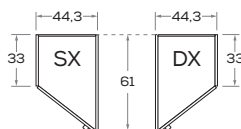

Profondità / Depths

(non disponibile per L 50 e 100 \ not available for 50 and 100 W)

(non disponibile per H 203 \ not available for 203 H)

Angoli spogliatoio per armadi battenti a contenitore/ Walk-in closets for hinged doors wardrobe system

Angolo / Corner

Angolo spogliatoio "S" / Walk-in closet "S"

Angolo spogliatoio "M1" / Walk-in closet "M1"

Angolo spogliatoio "M2" / Walk-in closet "M2"

Angolo spogliatoio "M3" / Walk-in closet "M3"

Angolo spogliatoio "L" / Walk-in closet "L"

Terminali / End units

TRAP a giorno

TRAP

KAM

KAM+

BAND

DEN

LUCE

LOOP

Non riducibile / Cannot be cut to size.