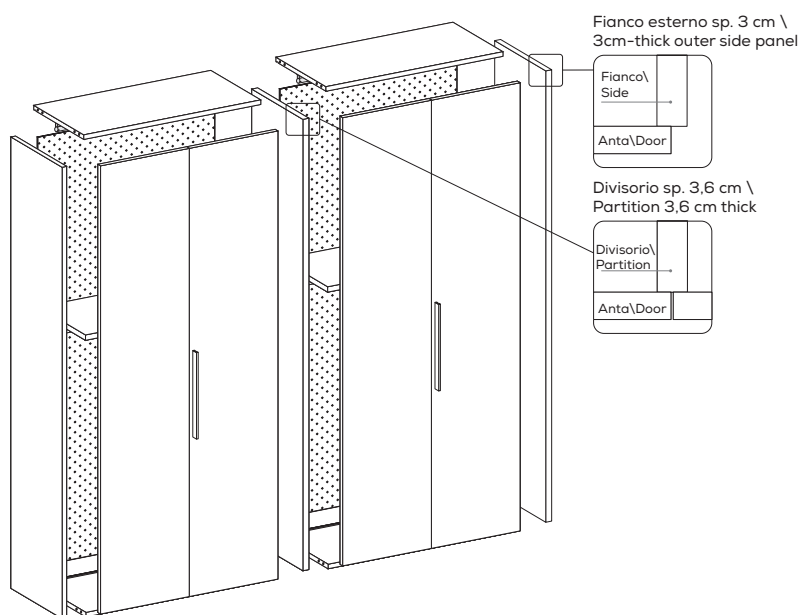

Angolo / Corner

Angolo spogliatoio "S" / Walk-in closet "S"

Angolo spogliatoio "M1" / Walk-in closet "M1"

Angolo spogliatoio "M2" / Walk-in closet "M2"

Angolo spogliatoio "M3" / Walk-in closet "M3"

Angolo spogliatoio "L" / Walk-in closet "L"

Terminali / End units

TRAP a giorno

TRAP

KAM

KAM+

BAND

DEN

LUCE

LOOP

Non riducibile / Cannot be cut to size.

**ARMADI BATTENTI A SPALLA / HINGED DOOR WARDROBE SYSTEMS WITH LOAD-BEARING SIDE PANELS**

con frontale in battuta sui fianchi \ with partial overlay fronts  
 ripiani interni sp. 3 \ internal shelves 3cm thickness

Divisorio / Partition

Dimensioni / Dimensions

L / W 44,4

Maniglia \ handle KUBÒ L

Dimensione \ Dimension  
L\W x H x P\D  
26,8 x 3 x 2

DIMENSIONI GENERALI / GENERAL DIMENSIONS

Altezze / Heights

Comprehensive di piedini regolabili altezza 1,8 cm  
/ Heights include 1,8cm-high adjustable feet