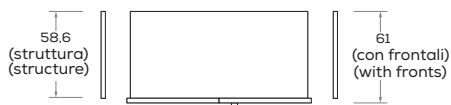

Profondità / Depths

Angoli spogliatoio per armadi battenti a spalla / Walk-in closets for hinged doors wardrobe system with load-bearing side panels

Angolo / Corner