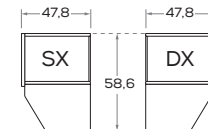

Profondità / Depths

(non disponibile per L 50 e 100 \ not available for 50 and 100 W)

(non disponibile per H 203 \ not available for 203 H)

Angoli spogliatoio per armadi battenti a contenitore/ Walk-in closets for hinged doors wardrobe system

Angolo / Corner

Angolo spogliatoio "S" / Walk-in closet "S"

Angolo spogliatoio "M1" / Walk-in closet "M1"

Angolo spogliatoio "M2" / Walk-in closet "M2"

Angolo spogliatoio "M3" / Walk-in closet "M3"

Angolo spogliatoio "L" / Walk-in closet "L"

Terminali / End units

TRAP a giorno

TRAP

KAM

KAM+

BAND

DEN

LUCE

LOOP

Non riducibile / Cannot be cut to size.