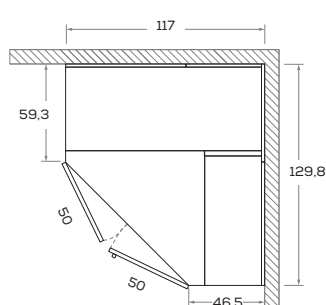

Angolo spogliatoio "M2-b"
/ Walk-in closet "M2-b"