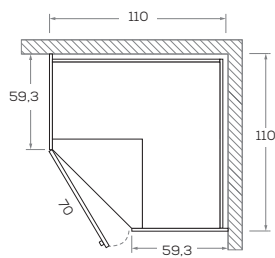

Angolo / Corner

Angolo spogliatoio "S" / Walk-in closet "S"

Angolo spogliatoio "M1" / Walk-in closet "M1"

Angolo spogliatoio "M2" / Walk-in closet "M2"

Angolo spogliatoio "M3" / Walk-in closet "M3"

Angolo spogliatoio "L" / Walk-in closet "L"

Dimensioni / Dimensions

L /W 44,7 - 49,7 - 59,7

Dimensioni / Dimensions

L /W 44,7 - 49,7 - 59,7

Dimensioni / Dimensions

L /W 44,7 - 49,7 - 59,7

**ARMADIO LIGHT** / LIGHT WARDROBE

Fianco esterno / Side panel

Divisorio / Partition

Dimensioni / Dimensions

L / W 44,4

Maniglia \ handle KUBÒ L

Dimensione \ Dimension  
L\W x H x P\D  
26,8 x 3 x 2

DIMENSIONI GENERALI / GENERAL DIMENSIONS

Altezze / Heights

Comprehensive di piedini regolabili altezza 1,8 cm  
/ Heights include 1,8cm-high adjustable feet