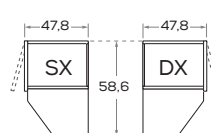

Profondità / Depths

Angoli spogliatoio per armadi battenti a spalla / Walk-in closets for hinged doors wardrobe system with load-bearing side panels

Angolo / Corner

Terminali / End units

TRAP

KAM

KAM+

BAND

DEN

LUCE

LOOP

Non riducibile /
Cannot be cut to size.