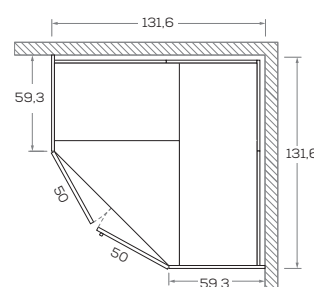

#### ARMADI BATTENTI A CONTENITORE / HINGED DOOR WARDROBE SYSTEMS

Altezze / Heights

Comprehensive di piedini regolabili altezza 0,7 cm  
/ Heights include 0,7 cm-high adjustable feet

Larghezze / Widths

Profondità / Depths

Angolo / Corner

Angolo spogliatoio "S" / Walk-in closet "S"

Angolo spogliatoio "M1" / Walk-in closet "M1"

Angolo spogliatoio "M2" / Walk-in closet "M2"

Angolo spogliatoio "M3" / Walk-in closet "M3"

Angolo spogliatoio "L" / Walk-in closet "L"

Dimensioni / Dimensions

L /W 44,7 - 49,7 - 59,7

Dimensioni / Dimensions

L /W 44,7 - 49,7 - 59,7

Dimensioni / Dimensions

L /W 44,7 - 49,7 - 59,7

**ARMADIO LIGHT** / LIGHT WARDROBE

Fianco esterno / Side panel

Divisorio / Partition

Dimensioni / Dimensions

L / W 44,4

Maniglia \ handle KUBÒ L

Dimensione \ Dimension  
L\W x H x P\D  
26,8 x 3 x 2

DIMENSIONI GENERALI / GENERAL DIMENSIONS

Altezze / Heights

Comprehensive di piedini regolabili altezza 1,8 cm  
/ Heights include 1,8cm-high adjustable feet