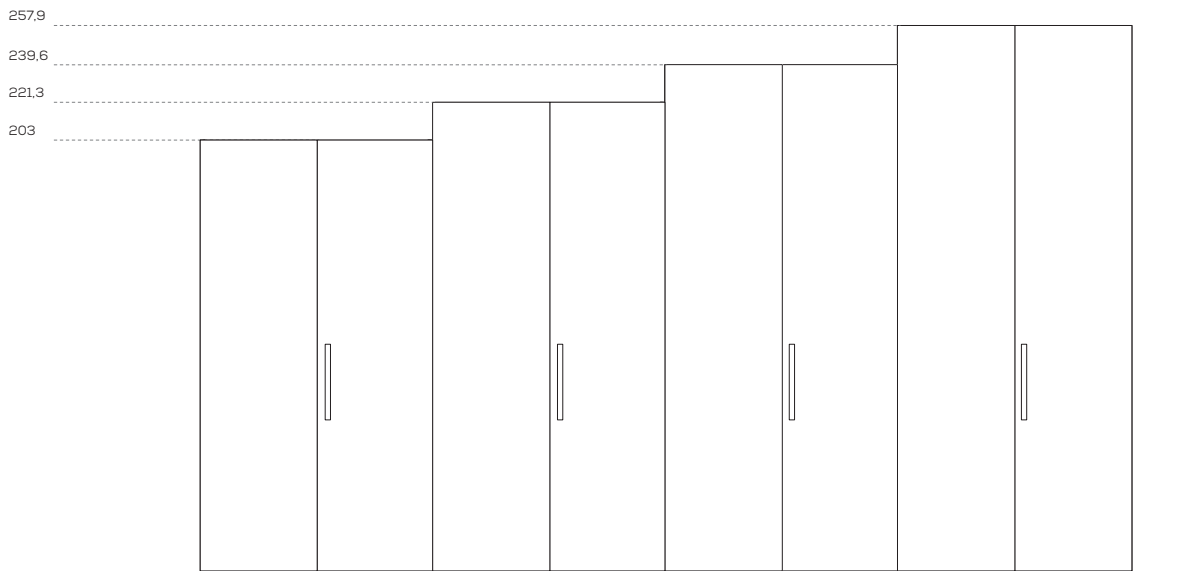

DIMENSIONI GENERALI / GENERAL DIMENSIONS

ARMADI BATTENTI A CONTENITORE / HINGED DOOR WARDROBE SYSTEMS

Altezze / Heights

Comprehensive di piedini regolabili altezza 0,7 cm
/ Heights include 0,7 cm-high adjustable feet