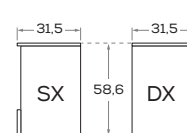

Profondità / Depths

Angoli spogliatoio per armadi battenti a spalla / Walk-in closets for hinged doors wardrobe system with load-bearing side panels

Angolo / Corner

Terminali / End units

TRAP

KAM

KAM+

BAND

DEN

LUCE

LOOP

Non riducibile /
Cannot be cut to size.