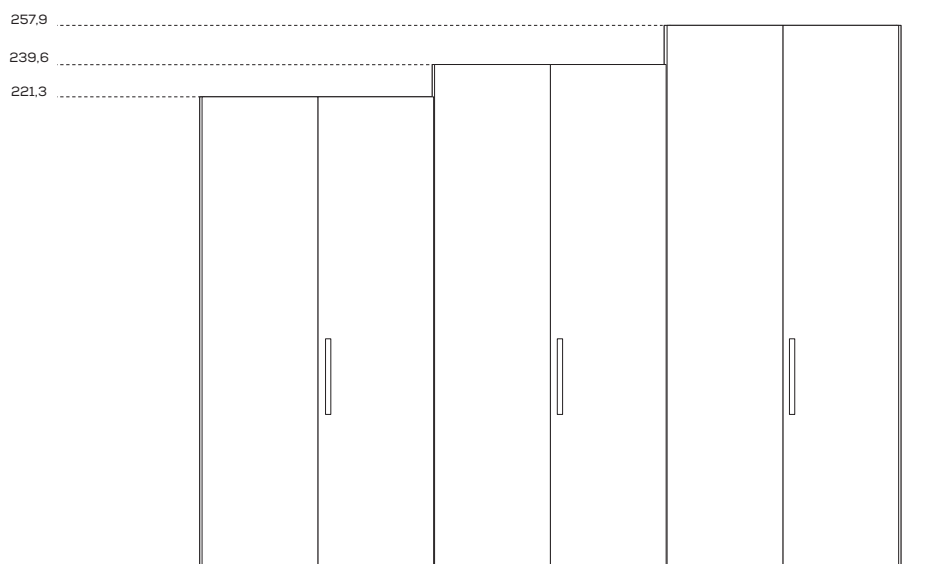

LOOP

Non riducibile / Cannot be cut to size.

**ARMADI BATTENTI A SPALLA / HINGED DOOR WARDROBE SYSTEMS WITH LOAD-BEARING SIDE PANELS**

con frontale in battuta sui fianchi \ with partial overlay fronts  
 ripiani interni sp. 3 \ internal shelves 3cm thickness

**DIMENSIONI GENERALI / GENERAL DIMENSIONS**

**ARMADI BATTENTI A SPALLA / HINGED DOOR WARDROBE SYSTEMS WITH LOAD-BEARING SIDE PANELS**

Altezze / Heights

Comprehensive di piedini regolabili altezza 0,7 cm  
 / Heights include 0,7 cm-high adjustable feet

Dimensioni / Dimensions

L /W 44,7 - 49,7 - 59,7

Dimensioni / Dimensions

L /W 44,7 - 49,7 - 59,7

Dimensioni / Dimensions

L /W 44,7 - 49,7 - 59,7

**ARMADIO LIGHT** / LIGHT WARDROBE

Fianco esterno / Side panel

Divisorio / Partition

Dimensioni / Dimensions

L / W 44,4

Maniglia \ handle KUBÒ L

Dimensione \ Dimension  
L\W x H x P\D  
26,8 x 3 x 2

DIMENSIONI GENERALI / GENERAL DIMENSIONS

Altezze / Heights

Comprehensive di piedini regolabili altezza 1,8 cm  
/ Heights include 1,8cm-high adjustable feet