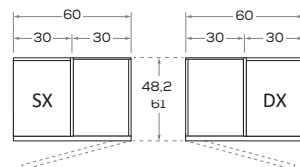

Profondità / Depths

(non disponibile per L 50 e 100 \ not available for 50 and 100 W)

(non disponibile per H 203 \ not available for 203 H)

Angoli spogliatoio per armadi battenti a contenitore/ Walk-in closets for hinged doors wardrobe system

Angolo / Corner

Angolo spogliatoio "S" / Walk-in closet "S"

Angolo spogliatoio "M1" / Walk-in closet "M1"

Angolo spogliatoio "M2" / Walk-in closet "M2"

Angolo spogliatoio "M3" / Walk-in closet "M3"

Angolo spogliatoio "L" / Walk-in closet "L"

Terminali / End units

TRAP a giorno

TRAP

KAM

KAM+

BAND

DEN

LUCE

LOOP

Non riducibile / Cannot be cut to size.