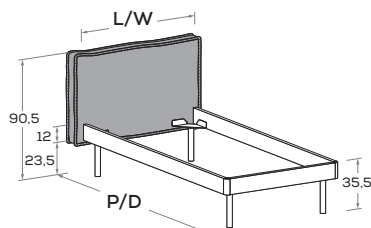

Testiera sfoderabile.
Headboard with removable cover.

	RETE / MATERASSO MATT. BASE / MATTRESS		
	L/W	H	P/D
80 x 200	190		206
	220	☐	216
	220	☐	236
90 x 200	190		206
	220	☐	216
	220	☐	236
100 x 200	190		206
	220	☐	216
	220	☐	236
120 x 200	190		206
	220	☐	216
	220	☒	236

Le informazioni contenute nelle presenti schede tecniche sono indicative. Eventuali differenze con il listino in vigore non costituiscono motivo di contestazione.
The information given in this technical sheet are indicative. Any discrepancies with the price list currently in force cannot be cause for complaint.