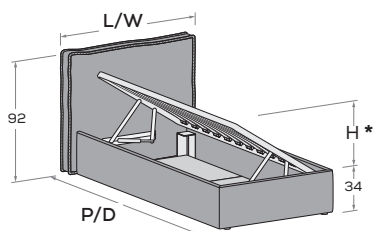

Sfoderabile.
Removable covers.

RETE / MATERASSO MATT. BASE / MATTRESS		L/W	H	P/D
80 x	190 200	98	92	206 216
90 x	190 200	108	92	206 216
120 x	190 200	138	92	206 216

Hug R38-S

Rete a doghe con telaio in metallo, dotato di meccanismo di sollevamento ammortizzato laterale.
Slatted base with metal frame, featuring soft-close side-lift mechanism

* H APERTURA per rete da
80: 31 cm
H APERTURA per rete da
90: 35 cm
OPENING H for 80
mattress base: 31 cm
OPENING H for 90
mattress base: 35 cm

Testiera sfoderabile.
Headboard with removable cover.

RETE / MATERASSO MATT. BASE / MATTRESS		L/W	H	P/D
80 x	190 200	98	92	206 216
90 x	190 200	108	92	206 216

Hug R39

Rete a doghe con telaio in metallo, dotato di meccanismo di sollevamento ammortizzato frontale.
Slatted base with metal frame, featuring soft-close front-lift mechanism.

* H APERTURA per rete da
80: 31 cm
H APERTURA per rete da
90: 35 cm
OPENING H for 80
mattress base: 31 cm
OPENING H for 90
mattress base: 35 cm