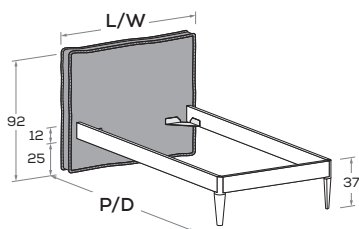

Sfoderabile.
Removable covers.

* Gambe DOTS disponibili solo per rete L. 90 cm e L. 120 cm.
DOTS legs available for 90cm- and 120cm-wide mattress base only.

Roll Di serie Standard	LABY	CACTUS	DOTS*	WILL	WOODY	LOLLY
------------------------------	------	--------	-------	------	-------	-------

Hug R03

Rete posizionabile a 3 altezze diverse (materasso a filo o incassato 6 o 2,5 cm).
Mattress base with 3 different height settings (mattress flush or recessed 6 or 2.5 cm).

Testiera sfoderabile.
Headboard with removable cover.