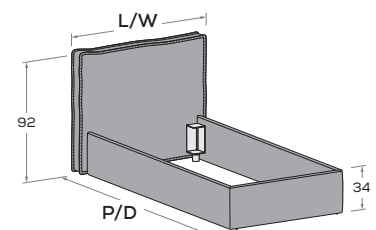

Hug R06

Sfoderabile.
Removable covers.

RETE / MATERASSO MATT. BASE / MATTRESS		L/W	H	P/D
80 x	190 200	98	90,5	206 216
90 x	190 200	108	90,5	206 216
100 x	190 200	128	90,5	206 216
120 x	190 200	138	90,5	206 216
140 x	190 200	158	90,5	206 216

Hug R11

Rete posizionabile a 2 altezze diverse (materasso incassato 12 o 8,5 cm).
Mattress base with 2 different height settings (mattress recessed 12 or 8,5 cm).

Testiera sfoderabile.
Headboard with removable cover.

RETE / MATERASSO MATT. BASE / MATTRESS		L/W	H	P/D
90 x	200	108	90,5	216
100 x	200	128	90,5	216
120 x	200	138	90,5	216
140 x	200	158	90,5	216

Hug R09

Rete posizionabile a 2 altezze diverse (filo giroletto o più bassa di 10 cm).
Mattress base with 2 different height settings (base flush with bed surround or 10 cm below).