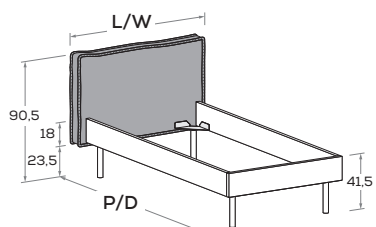

Hug R06

Sfoderabile.
Removable covers.

RETE / MATERASSO MATT. BASE / MATTRESS		L/W	H	P/D
80 x	190 200	98	90,5	206 216
90 x	190 200	108	90,5	206 216
100 x	190 200	128	90,5	206 216
120 x	190 200	138	90,5	206 216
140 x	190 200	158	90,5	206 216

Hug R11

Rete posizionabile a 2 altezze diverse (materasso incassato 12 o 8,5 cm).
Mattress base with 2 different height settings (mattress recessed 12 or 8,5 cm).

Testiera sfoderabile.
Headboard with removable cover.

RETE / MATERASSO MATT. BASE / MATTRESS		L/W	H	P/D
90 x	200	108	90,5	216
100 x	200	128	90,5	216
120 x	200	138	90,5	216
140 x	200	158	90,5	216

Hug R09

Rete posizionabile a 2 altezze diverse (filo giroletto o più bassa di 10 cm).
Mattress base with 2 different height settings (base flush with bed surround or 10 cm below).