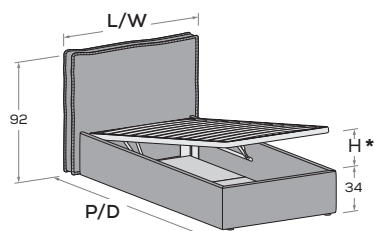

Hug R28-S

Rete a doghe con telaio in metallo, dotato di meccanismo di sollevamento ammortizzato frontale.
Slatted base with metal frame, featuring soft-close front-lift mechanism.

* H APERTURA per rete da
190: 93 cm
H APERTURA per rete da
200: 107 cm
OPENING H for 190
mattress base: 93 cm
OPENING H for 200
mattress base: 107 cm

Testiera sfoderabile.
Headboard with removable cover.

RETE / MATERASSO MATT. BASE / MATTRESS		L/W	H	P/D
80 x	190 200	98	92	206 216
90 x	190 200	108	92	206 216
120 x	190 200	138	92	206 216

Le informazioni contenute nelle presenti schede tecniche sono indicative. Eventuali differenze con il listino in vigore non costituiscono motivo di contestazione.
The information given in this technical sheet are indicative. Any discrepancies with the price list currently in force cannot be cause for complaint.

Hug R29

Rete a doghe con telaio in metallo, dotato di meccanismo di sollevamento ammortizzato frontale.
Slatted base with metal frame, featuring soft-close front-lift mechanism.

* H APERTURA per rete da
190: 93 cm
H APERTURA per rete da
200: 107 cm
OPENING H for 190
mattress base: 93 cm
OPENING H for 200
mattress base: 107 cm

Sfoderabile.
Removable covers.

RETE / MATERASSO MATT. BASE / MATTRESS		L/W	H	P/D
80 x	190 200	98	92	206 216
90 x	190 200	108	92	206 216
120 x	190 200	138	92	206 216

Hug R38-S

Rete a doghe con telaio in metallo, dotato di meccanismo di sollevamento ammortizzato laterale.
Slatted base with metal frame, featuring soft-close side-lift mechanism