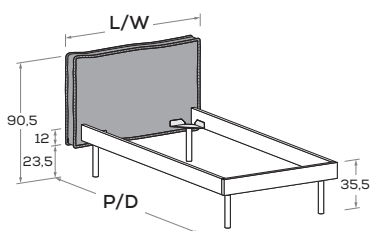

Testiera sfoderabile.
Headboard with removable cover.

	RETE / MATERASSO MATT. BASE / MATTRESS		
	L/W	H	P/D
80 x 200	190		206
	220	☐	216
	220	☐	236
90 x 200	190		206
	220	☐	216
	220	☐	236
100 x 200	190		206
	220	☐	216
	220	☐	236
120 x 200	190		206
	220	☐	216
	220	☒	236

Hug R04-S