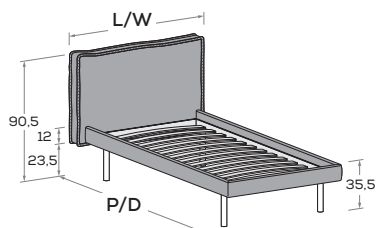

Hug R06

Sfoderabile.
Removable covers.

RETE / MATERASSO MATT. BASE / MATTRESS		L/W	H	P/D
80 x	190 200	98	90,5	206 216
90 x	190 200	108	90,5	206 216
100 x	190 200	128	90,5	206 216
120 x	190 200	138	90,5	206 216
140 x	190 200	158	90,5	206 216

Hug R11

Rete posizionabile a 2 altezze diverse (materasso incassato 12 o 8,5 cm).
Mattress base with 2 different height settings (mattress recessed 12 or 8,5 cm).