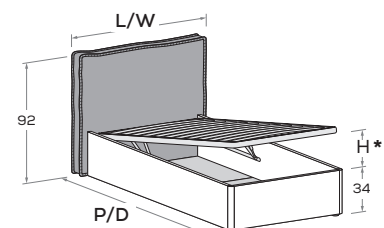

* H APERTURA per rete da
190: 93 cm
H APERTURA per rete da
200: 107 cm
OPENING H for 190
mattress base: 93 cm
OPENING H for 200
mattress base: 107 cm

Testiera sfoderabile.
Headboard with removable cover.

RETE / MATERASSO MATT. BASE / MATTRESS		L/W	H	P/D
80 x	190 200	98	92	206 216
90 x	190 200	108	92	206 216
120 x	190 200	138	92	206 216

Le informazioni contenute nelle presenti schede tecniche sono indicative. Eventuali differenze con il listino in vigore non costituiscono motivo di contestazione.
The information given in this technical sheet are indicative. Any discrepancies with the price list currently in force cannot be cause for complaint.