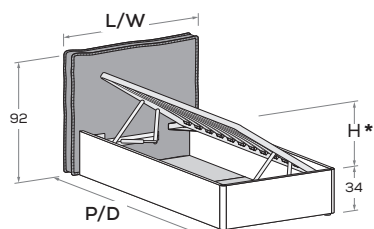

Testiera sfoderabile.
Headboard with removable cover.

RETE / MATERASSO MATT. BASE / MATTRESS		L/W	H	P/D
80 x	190 200	98	92	206 216
90 x	190 200	108	92	206 216
120 x	190 200	138	92	206 216

Le informazioni contenute nelle presenti schede tecniche sono indicative. Eventuali differenze con il listino in vigore non costituiscono motivo di contestazione.
The information given in this technical sheet are indicative. Any discrepancies with the price list currently in force cannot be cause for complaint.

Hug R29

Rete a doghe con telaio in metallo, dotato di meccanismo di sollevamento ammortizzato frontale.
Slatted base with metal frame, featuring soft-close front-lift mechanism.

* H APERTURA per rete da
190: 93 cm
H APERTURA per rete da
200: 107 cm
OPENING H for 190
mattress base: 93 cm
OPENING H for 200
mattress base: 107 cm

Sfoderabile.
Removable covers.

RETE / MATERASSO MATT. BASE / MATTRESS		L/W	H	P/D
80 x	190 200	98	92	206 216
90 x	190 200	108	92	206 216
120 x	190 200	138	92	206 216

Hug R38-S

Rete a doghe con telaio in metallo, dotato di meccanismo di sollevamento ammortizzato laterale.
Slatted base with metal frame, featuring soft-close side-lift mechanism

* H APERTURA per rete da
80: 31 cm
H APERTURA per rete da
90: 35 cm
OPENING H for 80
mattress base: 31 cm
OPENING H for 90
mattress base: 35 cm

Testiera sfoderabile.
Headboard with removable cover.

RETE / MATERASSO MATT. BASE / MATTRESS		L/W	H	P/D
80 x	190 200	98	92	206 216
90 x	190 200	108	92	206 216