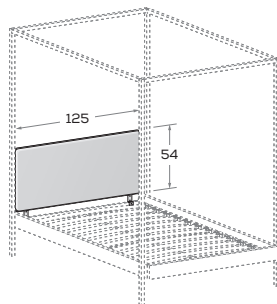

## KAP

MATERASSO MATTRESS	L/W	H	P/D
120 x 200	136,6	200	209

## Testiera imbottita per letto KAP

Padded headboard for KAP bed

Sp. 3 cm.  
3 cm-thick.

Sfoderabile.  
Removable covers.