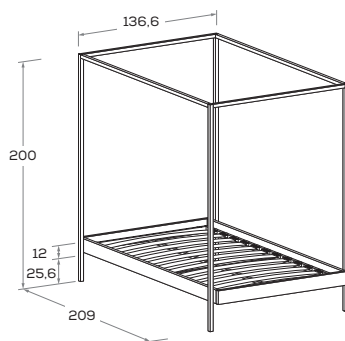

# Letto KAP

KAP bed

## KAP

MATERASSO MATTRESS	L/W	H	P/D
120 x 200	136,6	200	209

## Testiera imbottita per letto KAP

Padded headboard for KAP bed

Sp. 3 cm.  
3 cm-thick.

Sfoderabile.  
Removable covers.