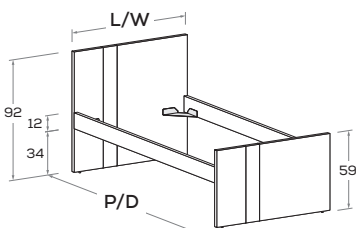

### Lila R21

Letto attrezzabile con reti e cassetti estraibili H 24,2  
Bed can accommodate pull-out mattress bases and drawers 24,2 cm high

Rete posizionabile a 3 altezze diverse (materasso a filo o incassato 6 o 2,5 cm).  
Mattress base with 3 different height settings (mattress flush or recessed 6 or 2,5 cm).

RETE / MATERASSO MATT. BASE / MATTRESS	L/W	H	P/D
	<input type="checkbox"/>	<input type="checkbox"/>	<input checked="" type="checkbox"/>
80 x 190 200	88	92	199 209
90 x 190 200	98	92	199 209
120 x 190 200	128	92	199 209

### Lila R02

Letto attrezzabile con reti e cassetti estraibili H 33,2  
Bed can accommodate pull-out mattress bases and drawers 33,2 cm high

Rete posizionabile a 3 altezze diverse (materasso a filo o incassato 6 o 2,5 cm).  
Mattress base with 3 different height settings (mattress flush or recessed 6 or 2,5 cm).