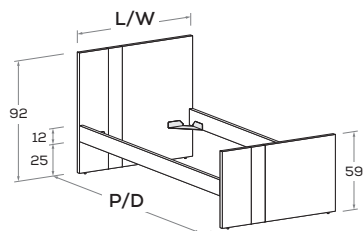

Lila R22

RETE / MATERASSO MATT. BASE / MATTRESS		L/W	H	P/D
☐	☐	☒		
80 x 190	200	88	92	199
90 x 190	200	98	92	199
120 x 190	200	128	92	199
				209

Disponibile con ruote.
Available with wheels.

Lila R03

Rete posizionabile a 3 altezze diverse (materasso a filo o incassato 6 o 2,5 cm).
Mattress base with 3 different height settings (mattress flush or recessed 6 or 2,5 cm).

RETE / MATERASSO MATT. BASE / MATTRESS		L/W	H	P/D
☐	☐	☒		
80 x 190	200	88	92	199
	220			209
				229
90 x 190	200	98	92	199
	220			209
				229
120 x 190	200	128	92	199
	220			209
				229

Lila R04

RETE / MATERASSO MATT. BASE / MATTRESS		L/W	H	P/D
☐	☐	☒		
80 x 190	200	88	90,5	199
	220			209
				229
90 x 190	200	98	90,5	199
	220			209
				229
120 x 190	200	128	90,5	199
	220			209
				229

Lila R04-S

RETE / MATERASSO MATT. BASE / MATTRESS		L/W	H	P/D
☐	☐	☒		
80 x 190	200	88	90,5	199
	220			209
				229
90 x 190	200	98	90,5	199
	220			209
				229
120 x 190	200	128	90,5	199
	220			209
				229