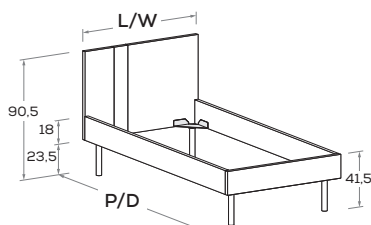

### Lila R10

Letto attrezzabile con reti e cassetti estraibili H 33,2.  
 Bed can accommodate pull-out mattress bases and drawers 33,2 cm high.

Rete posizionabile a 2 altezze diverse (materasso incassato 12 o 8,5 cm).  
 Mattress base with 2 different height settings (mattress recessed 12 or 8,5 cm).

RETE / MATERASSO MATT. BASE / MATTRESS	L/W	H	P/D
	<input type="checkbox"/>	<input type="checkbox"/>	<input checked="" type="checkbox"/>
90 x 200	98	92	209
120 x 200	128	92	209
140 x 200	148	92	209

Disponibile con ruote.  
 Available with wheels.

### Lila R11

Rete posizionabile a 2 altezze diverse (materasso incassato 12 o 8,5 cm).  
 Mattress base with 2 different height settings (mattress recessed 12 or 8,5 cm).

RETE / MATERASSO MATT. BASE / MATTRESS	L/W	H	P/D
	<input type="checkbox"/>	<input type="checkbox"/>	<input checked="" type="checkbox"/>
90 x 200	98	90,5	209
120 x 200	128	90,5	209
140 x 200	148	90,5	209