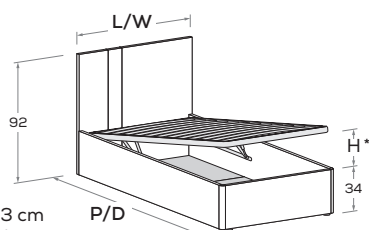

RETE / MATERASSO MATT. BASE / MATTRESS	L/W	H	P/D
	<input type="checkbox"/>	<input type="checkbox"/>	<input checked="" type="checkbox"/>
90 x 200	98	92	209
120 x 200	128	92	209
140 x 200	148	92	209

Disponibile con ruote.  
 Available with wheels.

### Lila R11

Rete posizionabile a 2 altezze diverse (materasso incassato 12 o 8,5 cm).  
 Mattress base with 2 different height settings (mattress recessed 12 or 8,5 cm).

RETE / MATERASSO MATT. BASE / MATTRESS	L/W	H	P/D
	<input type="checkbox"/>	<input type="checkbox"/>	<input checked="" type="checkbox"/>
90 x 200	98	90,5	209
120 x 200	128	90,5	209
140 x 200	148	90,5	209

### Lila R28-S

Rete a doghe con telaio in metallo, dotato di meccanismo di sollevamento ammortizzato frontale.  
 Slatted base with metal frame, featuring soft-close front-lift mechanism.

\* H APERTURA per rete da 190: 93 cm  
 H APERTURA per rete da 200: 107 cm  
 OPENING H for 190 mattress base: 93 cm  
 OPENING H for 200 mattress base: 107 cm