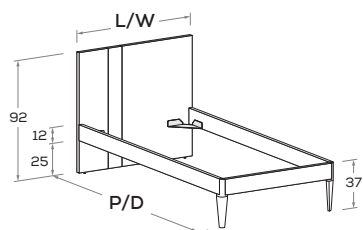

Lila R03

Rete posizionabile a 3 altezze diverse (materasso a filo o incassato 6 o 2,5 cm).
Mattress base with 3 different height settings (mattress flush or recessed 6 or 2,5 cm).

RETE / MATERASSO MATT. BASE / MATTRESS		L/W	H	P/D
☐	☐	☒		
80 x 190	200	88	92	199
	220			209
				229
90 x 190	200	98	92	199
	220			209
				229
120 x 190	200	128	92	199
	220			209
				229

Lila R04