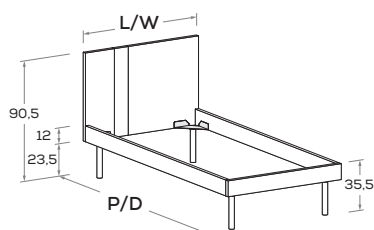

RETE / MATERASSO MATT. BASE / MATTRESS		L/W	H	P/D
☐	☐	☒		
80 x 190	200	88	90,5	199
	220			209
				229
90 x 190	200	98	90,5	199
	220			209
				229
120 x 190	200	128	90,5	199
	220			209
				229

Lila R04-S