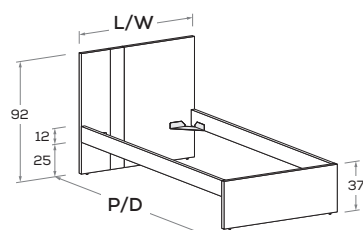

### Lila R01

Letto attrezzabile con reti e cassetti estraibili H 33,2  
Bed can accommodate pull-out mattress bases and drawers 33,2 cm high

Rete posizionabile a 3 altezze diverse (materasso a filo o incassato 6 o 2,5 cm).  
Mattress base with 3 different height settings (mattress flush or recessed 6 or 2,5 cm).

RETE / MATERASSO MATT. BASE / MATTRESS	L/W	H	P/D
	<input type="checkbox"/>	<input type="checkbox"/>	<input checked="" type="checkbox"/>
80 x 190 200	88	92	199 209
90 x 190 200	98	92	199 209
120 x 190 200	128	92	199 209

### Lila R21

Letto attrezzabile con reti e cassetti estraibili H 24,2  
Bed can accommodate pull-out mattress bases and drawers 24,2 cm high

Rete posizionabile a 3 altezze diverse (materasso a filo o incassato 6 o 2,5 cm).  
Mattress base with 3 different height settings (mattress flush or recessed 6 or 2,5 cm).