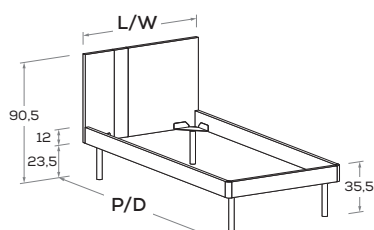

RETE / MATERASSO MATT. BASE / MATTRESS		L/W	H	P/D
☐	☐	☒		
80 x 190	200	88	90,5	199
	220			209
				229
90 x 190	200	98	90,5	199
	220			209
				229
120 x 190	200	128	90,5	199
	220			209
				229