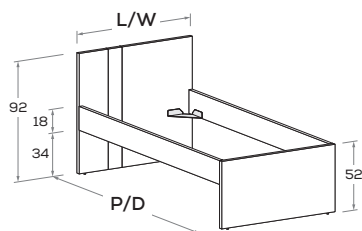

### Lila R03

Rete posizionabile a 3 altezze diverse (materasso a filo o incassato 6 o 2,5 cm).  
*Mattress base with 3 different height settings (mattress flush or recessed 6 or 2,5 cm).*

RETE / MATERASSO MATT. BASE / MATTRESS		L/W	H	P/D
<input type="checkbox"/>	<input type="checkbox"/>	<input checked="" type="checkbox"/>		
80 x 190	200	88	92	199
	220			209
				229
90 x 190	200	98	92	199
	220			209
				229
120 x 190	200	128	92	199
	220			209
				229

### Lila R04-S

RETE / MATERASSO MATT. BASE / MATTRESS		L/W	H	P/D
<input type="checkbox"/>	<input type="checkbox"/>	<input checked="" type="checkbox"/>		
80 x 190	200	88	90,5	199
	220			209
				229
90 x 190	200	98	90,5	199
	220			209
				229
120 x 190	200	128	90,5	199
	220			209
				229

### Lila R10

Letto attrezzabile con reti e cassetti estraibili H 33,2.  
 Bed can accommodate pull-out mattress bases and drawers 33,2 cm high.

Rete posizionabile a 2 altezze diverse (materasso incassato 12 o 8,5 cm).  
 Mattress base with 2 different height settings (mattress recessed 12 or 8,5 cm).