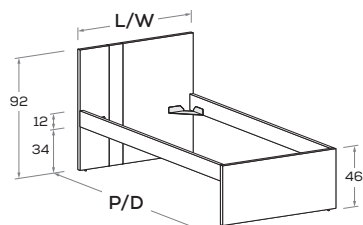

\* Gambe DOTS disponibili solo per rete L. 90 cm e L. 120 cm.  
DOTS legs available for 90cm- and 120cm-wide mattress base only.

Roll Di serie Standard	LABY	CACTUS	DOTS*	WILL	WOODY	LOLLY
------------------------------	------	--------	-------	------	-------	-------

### Lila R01

Letto attrezzabile con reti e cassetti estraibili H 33,2  
Bed can accommodate pull-out mattress bases and drawers 33,2 cm high

Rete posizionabile a 3 altezze diverse (materasso a filo o incassato 6 o 2,5 cm).  
Mattress base with 3 different height settings (mattress flush or recessed 6 or 2,5 cm).