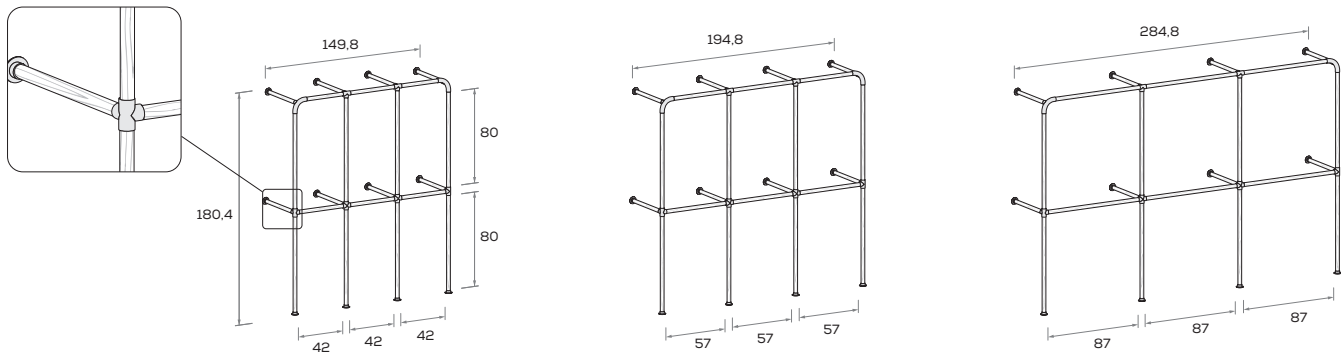

Composizioni

Composition