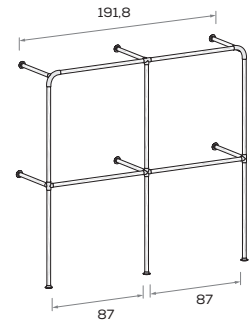

Composizioni

Composition