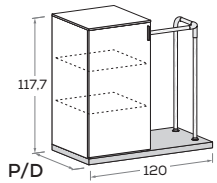

misure H.V. cm  
dimensions H.O. cm

51,9/70,2/88,5 cm

## LOOP bench with door

### Panca LOOP con anta L 45 cm

LOOP bench with 45cm-wide door

misure P cm  
dimensions D cm

48,2/61 cm

### Panca LOOP con anta L 60 cm

LOOP bench with 60cm-wide door

misure P cm  
dimensions D cm

48,2/61 cm