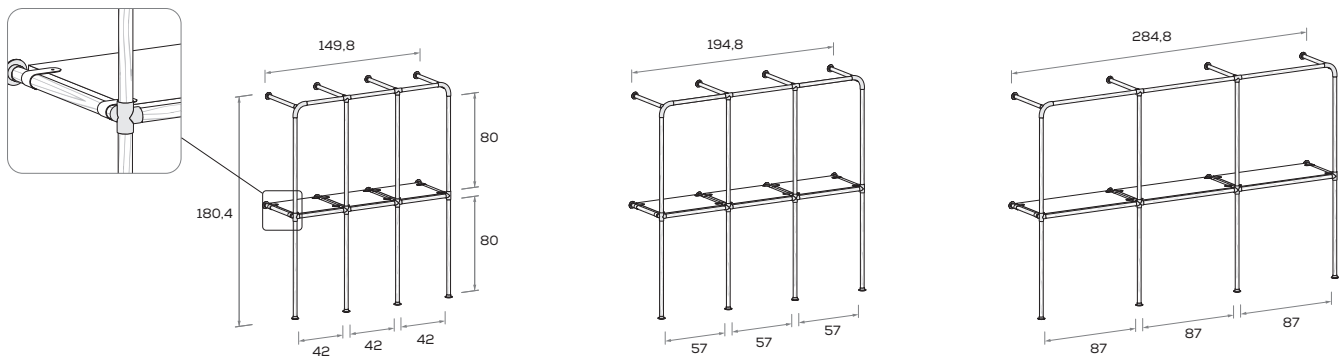

Composizioni

Composition