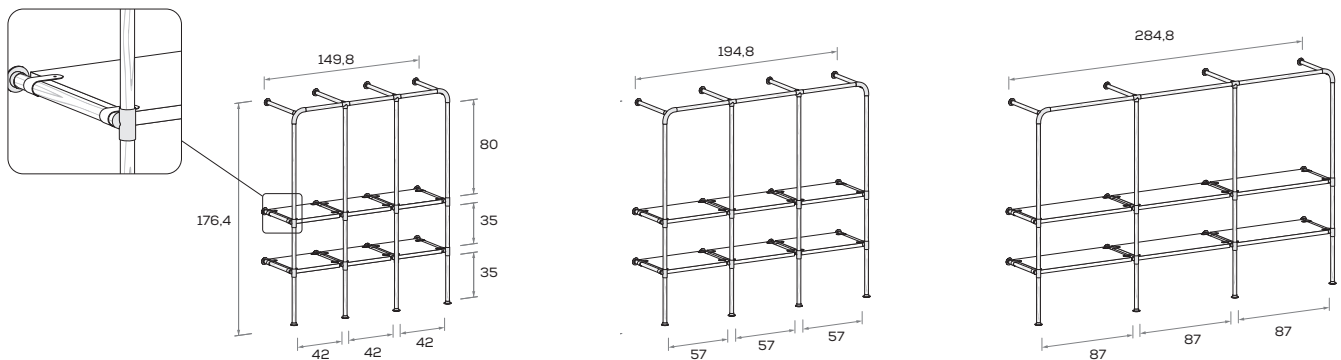

Composizioni

Composition