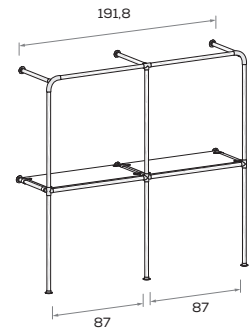

Composizioni

Composition