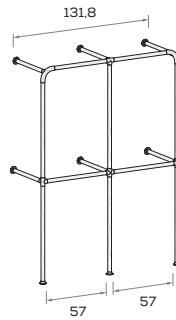

Composizioni

Composition