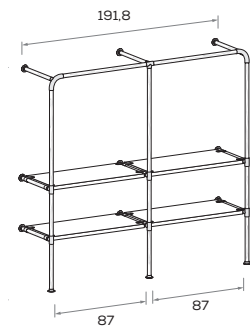

Composizioni

Composition