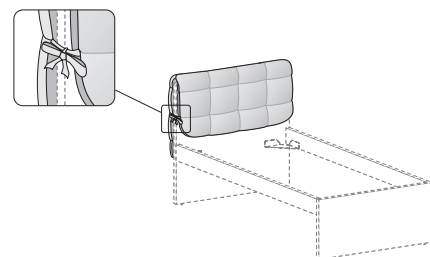

* H APERTURA per rete da 80: 31 cm
 H APERTURA per rete da 90: 35 cm
 OPENING H for 80 mattress base: 31 cm
 OPENING H for 90 mattress base: 35 cm

RETE / MATERASSO MATT. BASE / MATTRESS	L/W □	H ✓	P/D □
80 x 190 200	88	92	199 209
90 x 190 200	98	92	199 209

Sfoderabile.
Removable cover.

PER TESTIERA FOR HEADBOARD
88
98
108
128
148

Cuffia REGULAR

REGULAR cover

Solo per giroletti R04, R04-S e R11.
For R04, R04-S and R11 bed surrounds only.

Sfoderabile.
Removable cover.

PER TESTIERA FOR HEADBOARD
88
98
108
128
148

Cuffia FRAME

FRAME cover

Sfoderabile.
Removable cover.

PER TESTIERA FOR HEADBOARD
88
98
108
128
148

Le informazioni contenute nelle presenti schede tecniche sono indicative. Eventuali differenze con il listino in vigore non costituiscono motivo di contestazione.
The information given in this technical sheet are indicative. Any discrepancies with the price list currently in force cannot be cause for complaint.