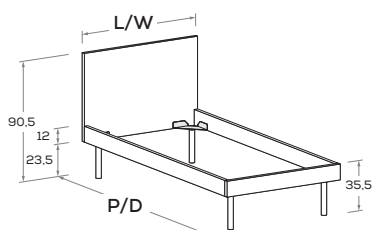

RETE / MATERASSO MATT. BASE / MATTRESS	L/W	H	P/D
80 x 190 200 220	88	90,5	199 209 229
90 x 190 200 220	98	90,5	199 209 229
100 x 190 200 220	108	90,5	199 209 229
120 x 190 200 220	128	90,5	199 209 229

Nuk R04-S