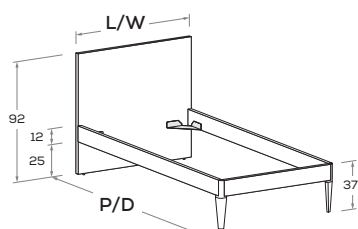

RETE / MATERASSO MATT. BASE / MATTRESS	L/W	H	P/D
80 x 190 200 220	88	92	199 209 229
90 x 190 200 220	98	92	199 209 229
100 x 190 200 220	108	92	199 209 229
120 x 190 200 220	128	92	199 209 229

Nuk R04