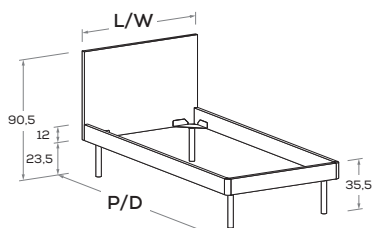

RETE / MATERASSO MATT. BASE / MATTRESS	L/W	H	P/D
80 x 190 200 220	88	90,5	199 209 229
90 x 190 200 220	98	90,5	199 209 229
100 x 190 200 220	108	90,5	199 209 229
120 x 190 200 220	128	90,5	199 209 229