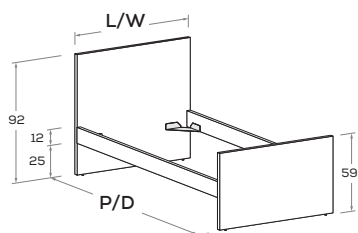

Nuk R22

Letto attrezzabile con reti e cassetti estraibili H 24,2.
Bed can accommodate pull-out mattress bases and drawers 24,2 cm high.

Rete posizionabile a 3 altezze diverse (materasso a filo o incassato 6 o 2,5 cm).
Mattress base with 3 different height settings (mattress flush or recessed 6 or 2,5 cm).

Disponibile con ruote.
Available with wheels.

RETE / MATERASSO MATT. BASE / MATTRESS	L/W	H	P/D
80 x 190 200	88	92	199 209
90 x 190 200	98	92	199 209
100 x 190 200	108	92	199 209
120 x 190 200	128	92	199 209

Nuk R03

Rete posizionabile a 3 altezze diverse (materasso a filo o incassato 6 o 2,5 cm).
Mattress base with 3 different height settings (mattress flush or recessed 6 or 2,5 cm).