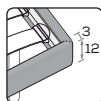

### Pillow R04

Testiera sfoderabile.  
Headboard with removable cover.

RETE / MATERASSO MATT. BASE / MATTRESS	L/W	H	P/D
80 x 200	190 220	112	100,5 221 220
90 x 200	190 220	122	100,5 221 220
100 x 200	190 220	132	100,5 221 220
120 x 200	190 220	152	100,5 221 220

### Pillow R04-S

Testiera sfoderabile.  
Headboard with removable cover.

RETE / MATERASSO MATT. BASE / MATTRESS	L/W	H	P/D
80 x 200	190 220	112	100,5 221 220
90 x 200	190 220	122	100,5 221 220
100 x 200	190 220	132	100,5 221 220
120 x 200	190 220	152	100,5 221 220

### Pillow R06

Sfoderabile.  
Removable covers.

RETE / MATERASSO MATT. BASE / MATTRESS	L/W	H	P/D
80 x 200	190 200	112	100,5 211 221
90 x 200	190 200	122	100,5 211 221
100 x 200	190 200	132	100,5 211 221
120 x 200	190 200	152	100,5 211 221
140 x 200	190 200	172	100,5 211 221