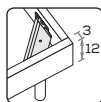

Sfoderabile.  
Removable covers.

\* Gambe DOTS disponibili solo per rete L. 90 cm e L. 120 cm.  
DOTS legs available for 90cm- and 120cm-wide mattress base only.

Roll Di serie Standard	LABY	CACTUS	DOTS*	WILL	WOODY	LOLLY
------------------------------	------	--------	-------	------	-------	-------

### Pillow R04

Testiera sfoderabile.  
Headboard with removable cover.

RETE / MATERASSO MATT. BASE / MATTRESS	L/W	H	P/D
80 x 200	190 220	112	100,5 221 220
90 x 200	190 220	122	100,5 221 220
100 x 200	190 220	132	100,5 221 220
120 x 200	190 220	152	100,5 221 220