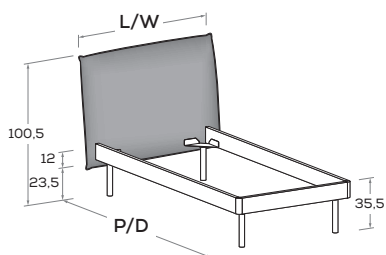

Sfoderabile.  
Removable covers.

\* Gambe DOTS disponibili solo per rete L. 90 cm e L. 120 cm.  
DOTS legs available for 90cm- and 120cm-wide mattress base only.

Roll Di serie Standard	LABY	CACTUS	DOTS*	WILL	WOODY	LOLLY
------------------------------	------	--------	-------	------	-------	-------

### Pillow R04

Testiera sfoderabile.  
Headboard with removable cover.

RETE / MATERASSO MATT. BASE / MATTRESS	L/W	H	P/D
80 x 200	190 220	112	100,5 221 220
90 x 200	190 220	122	100,5 221 220
100 x 200	190 220	132	100,5 221 220
120 x 200	190 220	152	100,5 221 220

### Pillow R04-S

Testiera sfoderabile.  
Headboard with removable cover.

RETE / MATERASSO MATT. BASE / MATTRESS	L/W	H	P/D
80 x 200	190 220	112	100,5 221 220
90 x 200	190 220	122	100,5 221 220
100 x 200	190 220	132	100,5 221 220
120 x 200	190 220	152	100,5 221 220

### Pillow R11

Rete posizionabile a 2 altezze diverse (materasso incassato 12 o 8,5 cm).  
 Mattress base with 2 different height settings (mattress recessed 12 or 8,5 cm).

Testiera sfoderabile.

Headboard with removable cover.