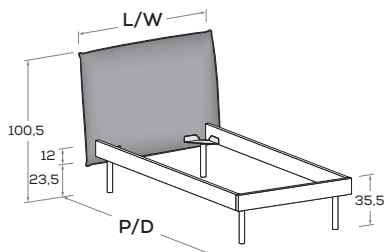

Sfoderabile.  
Removable covers.

\* Gambe DOTS disponibili solo per rete L. 90 cm e L. 120 cm.  
DOTS legs available for 90cm- and 120cm-wide mattress base only.

Roll Di serie Standard	LABY	CACTUS	DOTS*	WILL	WOODY	LOLLY
------------------------------	------	--------	-------	------	-------	-------

### Pillow R04

Testiera sfoderabile.  
Headboard with removable cover.

RETE / MATERASSO MATT. BASE / MATTRESS	L/W	H	P/D
80 x 200	190 220	112	100,5 221 220
90 x 200	190 220	122	100,5 221 220
100 x 200	190 220	132	100,5 221 220
120 x 200	190 220	152	100,5 221 220

### Pillow R04-S

Testiera sfoderabile.  
Headboard with removable cover.

RETE / MATERASSO MATT. BASE / MATTRESS	L/W	H	P/D
80 x 200	190 220	112	100,5 221 220
90 x 200	190 220	122	100,5 221 220
100 x 200	190 220	132	100,5 221 220
120 x 200	190 220	152	100,5 221 220

### Pillow R11

Rete posizionabile a 2 altezze diverse (materasso incassato 12 o 8,5 cm).  
 Mattress base with 2 different height settings (mattress recessed 12 or 8,5 cm).

Testiera sfoderabile.

Headboard with removable cover.