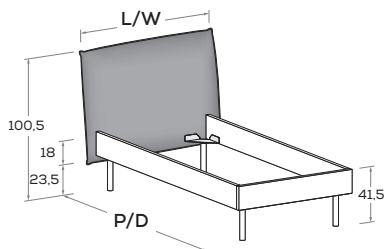

### Pillow R04-S

Testiera sfoderabile.  
Headboard with removable cover.

RETE / MATERASSO MATT. BASE / MATTRESS	L/W	H	P/D
80 x 200	190 220	112	100,5 221 220
90 x 200	190 220	122	100,5 221 220
100 x 200	190 220	132	100,5 221 220
120 x 200	190 220	152	100,5 221 220

### Pillow R06

Sfoderabile.  
Removable covers.

RETE / MATERASSO MATT. BASE / MATTRESS	L/W	H	P/D
80 x 200	190 200	112	100,5 211 221
90 x 200	190 200	122	100,5 211 221
100 x 200	190 200	132	100,5 211 221
120 x 200	190 200	152	100,5 211 221
140 x 200	190 200	172	100,5 211 221

### Pillow R11

Rete posizionabile a 2 altezze diverse (materasso incassato 12 o 8,5 cm).  
 Mattress base with 2 different height settings (mattress recessed 12 or 8,5 cm).

Testiera sfoderabile.

Headboard with removable cover.