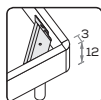

Pillow R04-S

Testiera sfoderabile.
Headboard with removable cover.

RETE / MATERASSO MATT. BASE / MATTRESS	L/W	H	P/D
80 x 200	190 220	112	100,5 221 220
90 x 200	190 220	122	100,5 221 220
100 x 200	190 220	132	100,5 221 220
120 x 200	190 220	152	100,5 221 220