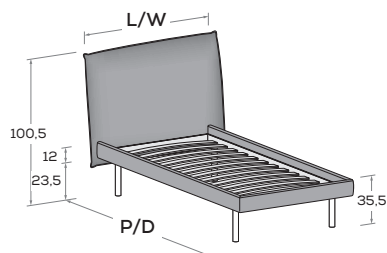

Sfoderabile.  
Removable covers.

\* Gambe DOTS disponibili solo per rete L. 90 cm e L. 120 cm.  
DOTS legs available for 90cm- and 120cm-wide mattress base only.

Roll Di serie Standard	LABY	CACTUS	DOTS*	WILL	WOODY	LOLLY
------------------------------	------	--------	-------	------	-------	-------

### Pillow R04

Testiera sfoderabile.  
Headboard with removable cover.

RETE / MATERASSO MATT. BASE / MATTRESS	L/W	H	P/D
80 x 200	190 220	112	100,5 221 220
90 x 200	190 220	122	100,5 221 220
100 x 200	190 220	132	100,5 221 220
120 x 200	190 220	152	100,5 221 220

### Pillow R04-S

Testiera sfoderabile.  
Headboard with removable cover.

RETE / MATERASSO MATT. BASE / MATTRESS	L/W	H	P/D
80 x 200	190 220	112	100,5 221 220
90 x 200	190 220	122	100,5 221 220
100 x 200	190 220	132	100,5 221 220
120 x 200	190 220	152	100,5 221 220

### Pillow R06

Sfoderabile.  
Removable covers.

RETE / MATERASSO MATT. BASE / MATTRESS	L/W	H	P/D
80 x 200	190 200	112	100,5 211 221
90 x 200	190 200	122	100,5 211 221
100 x 200	190 200	132	100,5 211 221
120 x 200	190 200	152	100,5 211 221
140 x 200	190 200	172	100,5 211 221