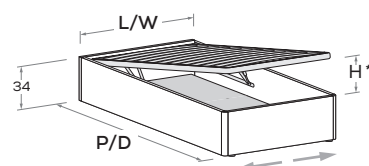

\* H APERTURA per rete da 190: 93 cm  
 H APERTURA per rete da 200: 107 cm  
 OPENING H for 190 mattress base: 93 cm  
 OPENING H for 200 mattress base: 107 cm

RETE / MATERASSO MATT. BASE / MATTRESS		L/W	H	P/D
80 x 190	200	88	34	199 209
90 x 190	200	98	34	199 209
120 x 190	200	128	34	199 209

### Sommier W28-S

W28-S divan bed

Rete a doghe con telaio in metallo, dotato di meccanismo di sollevamento ammortizzato frontale.

Slatted base with metal frame, featuring soft-close front-lift mechanism.

\* H APERTURA per rete da 190: 93 cm  
 H APERTURA per rete da 200: 107 cm  
 OPENING H for 190 mattress base: 93 cm  
 OPENING H for 200 mattress base: 107 cm

Ruote auto-frenanti  
 incassate unidirezionali.  
 Recessed single-direction  
 self-lockable wheels.