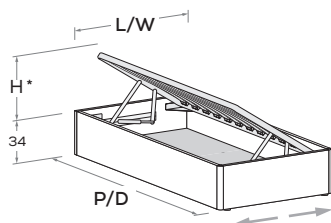

- \* H APERTURA per rete da 80: 31 cm
- H APERTURA per rete da 90: 35 cm
- OPENING H for 80 mattress base: 31 cm
- OPENING H for 90 mattress base: 35 cm

RETE / MATERASSO MATT. BASE / MATTRESS		L/W	H	P/D
80 x	190 200	88	34	199 209
90 x	190 200	98	34	199 209

### Sommier W38-S

W38-S divan bed

Rete a doghe con telaio in metallo, dotato di meccanismo di sollevamento ammortizzato frontale.  
Slatted base with metal frame, featuring soft-close front-lift mechanism.

- \* H APERTURA per rete da 80: 31 cm
- H APERTURA per rete da 90: 35 cm
- OPENING H for 80 mattress base: 31 cm
- OPENING H for 90 mattress base: 35 cm

Ruote auto-frenanti  
incassate unidirezionali.  
Recessed single-direction  
self-lockable wheels.