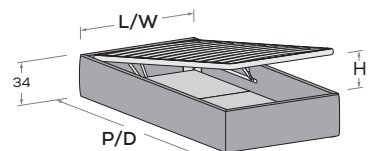

RETE / MATERASSO MATT. BASE / MATTRESS		L/W	H	P/D
80 x 190	200	88	34	199 209
90 x 190	200	98	34	199 209

### Sommier R29

R29 divan bed

Rete a doghe con telaio in metallo, dotato di meccanismo di sollevamento ammortizzato frontale.

Slatted base with metal frame, featuring soft-close front-lift mechanism.

\* H APERTURA per rete da 190: 93 cm  
 H APERTURA per rete da 200: 107 cm  
 OPENING H for 190 mattress base: 93 cm  
 OPENING H for 200 mattress base: 107 cm

Sfoderabile.

Removable covers.

RETE / MATERASSO MATT. BASE / MATTRESS		L/W	H	P/D
80 x 190	200	88	34	199 209
90 x 190	200	98	34	199 209
120 x 190	200	128	34	199 209

Le informazioni contenute nelle presenti schede tecniche sono indicative. Eventuali differenze con il listino in vigore non costituiscono motivo di contestazione.