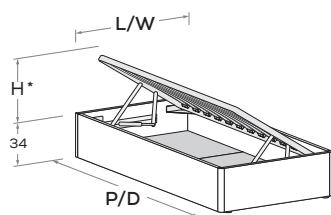

Sommier con rete alzante laterale

Divan beds with side-lift mattress base

Sommier R38-S

R38-S divan bed

Rete a doghe con telaio in metallo, dotato di meccanismo di sollevamento ammortizzato frontale.
Slatted base with metal frame, featuring soft-close front-lift mechanism.

- H APERTURA per rete da 80: 31 cm
- H APERTURA per rete da 90: 35 cm
- OPENING H for 80 mattress base: 31 cm
- OPENING H for 90 mattress base: 35 cm