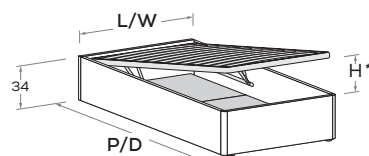

### Sommier R09

R09 divan bed

Rete posizionabile a 2 altezze diverse (filo giroletto o più bassa di 10 cm).

Mattress base with 2 different height settings (base flush with bed surround or 10 cm below).

Sfoderabile.

Removable covers.

RETE / MATERASSO MATT. BASE / MATTRESS		L/W	H	P/D
80 x 190	200	88	34	199 209
90 x 190	200	98	34	199 209
100 x 190	200	108	34	199 209
120 x 190	200	128	34	199 209
140 x 190	200	148	34	199 209

### Sommier R28-S

R28-S divan bed

Rete a doghe con telaio in metallo, dotato di meccanismo di sollevamento ammortizzato frontale.

Slatted base with metal frame, featuring soft-close front-lift mechanism.

\* H APERTURA per rete da 190: 93 cm  
 H APERTURA per rete da 200: 107 cm  
 OPENING H for 190 mattress base: 93 cm  
 OPENING H for 200 mattress base: 107 cm

RETE / MATERASSO MATT. BASE / MATTRESS		L/W	H	P/D
80 x 190	200	88	34	199 209
90 x 190	200	98	34	199 209
120 x 190	200	128	34	199 209