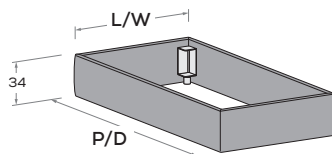

### Sommier R09

R09 divan bed

Rete posizionabile a 2 altezze diverse (filo giroletto o più bassa di 10 cm).

Mattress base with 2 different height settings (base flush with bed surround or 10 cm below).

Sfoderabile.

Removable covers.

RETE / MATERASSO MATT. BASE / MATTRESS		L/W	H	P/D
80 x 190	200	88	34	199 209
90 x 190	200	98	34	199 209
100 x 190	200	108	34	199 209
120 x 190	200	128	34	199 209
140 x 190	200	148	34	199 209

### Sommier R28-S

R28-S divan bed

Rete a doghe con telaio in metallo, dotato di meccanismo di sollevamento ammortizzato frontale.

Slatted base with metal frame, featuring soft-close front-lift mechanism.

\* H APERTURA per rete da 190: 93 cm  
 H APERTURA per rete da 200: 107 cm  
 OPENING H for 190 mattress base: 93 cm  
 OPENING H for 200 mattress base: 107 cm

RETE / MATERASSO MATT. BASE / MATTRESS		L/W	H	P/D
80 x 190	200	88	34	199 209
90 x 190	200	98	34	199 209
120 x 190	200	128	34	199 209