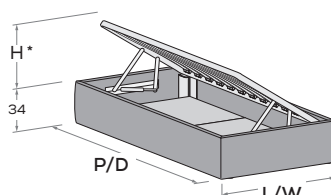

- \* H APERTURA per rete da 80: 31 cm
- H APERTURA per rete da 90: 35 cm
- OPENING H for 80 mattress base: 31 cm
- OPENING H for 90 mattress base: 35 cm

Ruote auto-frenanti  
incassate unidirezionali.  
Recessed single-direction  
self-lockable wheels.

RETE / MATERASSO MATT. BASE / MATTRESS		L/W	H	P/D
80 x	190 200	88	34	199 209
90 x	190 200	98	34	199 209

Disponibile con ruote.  
Available with wheels.

### Sommier R39

R39 divan bed

Rete a doghe con telaio in metallo, dotato di meccanismo di sollevamento ammortizzato frontale.  
Slatted base with metal frame, featuring soft-close front-lift mechanism.

- \* H APERTURA per rete da 80: 31 cm
- H APERTURA per rete da 90: 35 cm
- OPENING H for 80 mattress base: 31 cm
- OPENING H for 90 mattress base: 35 cm