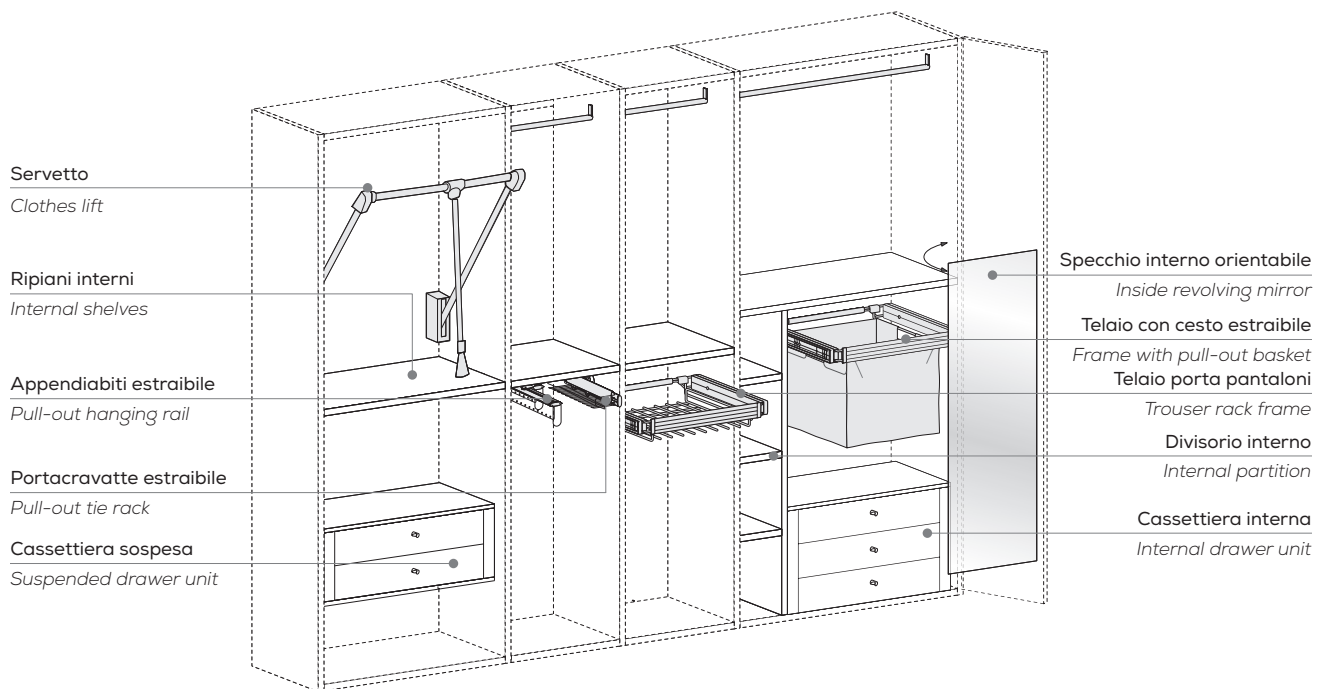

Accessori interni armadi

Internal accessories for wardrobes

Applicabile esclusivamente ad ante battenti.

Can only be fitted on hinged doors.

Pannelli PANN

PANN panels

Pannellatura imbottita sp. 6 cm.

6cm-thick padded panelling.

60,6/89/99/109,5/129 cm

Sfoderabile.
Removable cover.

Terminale PANN imbottito

PANN padded end-unit

Spessore 6 cm.

Thickness 6 cm.

Con 2 tasche
With 2 pockets

Con 4 tasche
With 4 pockets

misure L. x H. cm
dimensions W x H cm

61 x 129,3/147,6/165,9 cm

Sfoderabile.
Removable cover.

Terminale PANN imbottito per cabinotto CABÌ

PANN padded end-unit for CABÌ walk-in closet

Spessore 6 cm.

Thickness 6 cm.

misure L. x H. cm
dimensions W x H cm

109,5 x 129,3/147,6/165,9 cm

Sfoderabile.
Removable cover.