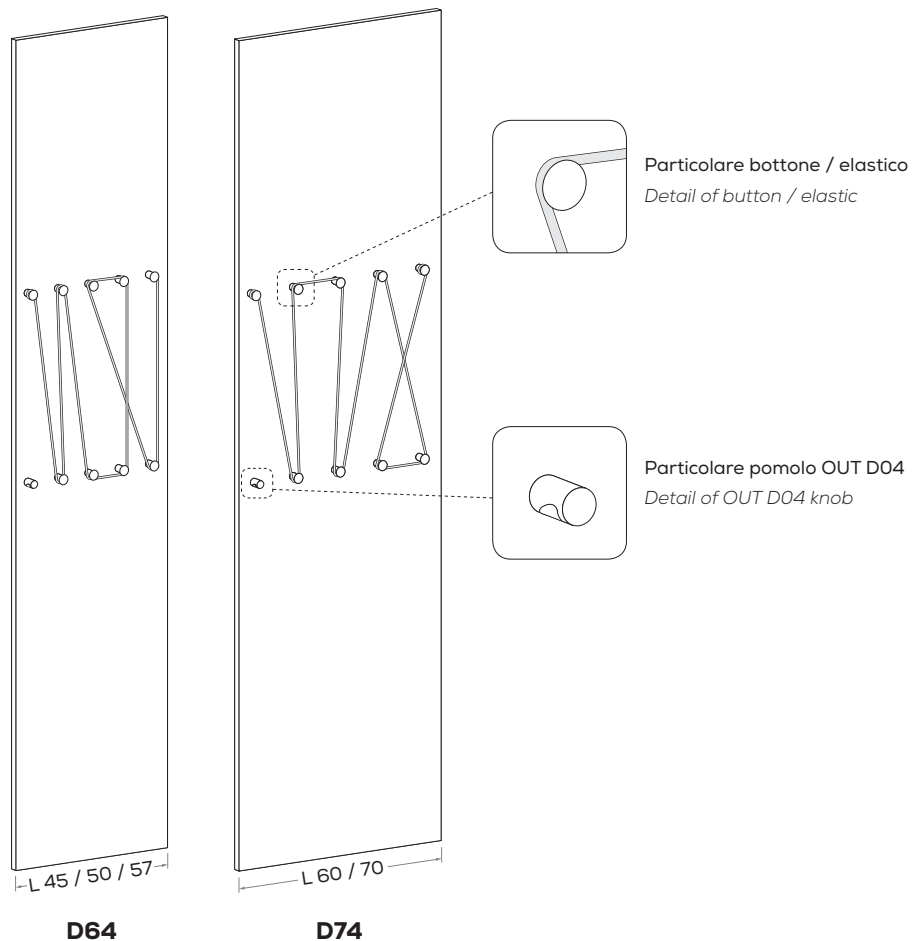

Accessori interni armadi

Internal accessories for wardrobes

Applicabile esclusivamente ad ante battenti.

Can only be fitted on hinged doors.

Pannelli PANN

PANN panels

Pannellatura imbottita sp. 6 cm.

6cm-thick padded panelling.

60,6/89/99/109,5/129 cm

Sfoderabile.
Removable cover.

Terminale PANN imbottito

PANN padded end-unit

Spessore 6 cm.

Thickness 6 cm.

Con 2 tasche
With 2 pockets

Con 4 tasche
With 4 pockets

misure L. x H. cm
dimensions W x H cm

61 x 129,3/147,6/165,9 cm

Sfoderabile.
Removable cover.

Terminale PANN imbottito per cabinotto CABÌ

PANN padded end-unit for CABÌ walk-in closet

Spessore 6 cm.

Thickness 6 cm.

misure L. x H. cm
dimensions W x H cm

109,5 x 129,3/147,6/165,9 cm

Sfoderabile.
Removable cover.