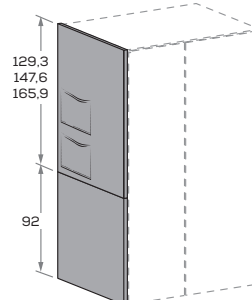

Esempi di componibilità

Examples of combinations

Per terminali PANN
vedi capitolo armadi
For PANN end units,
see wardrobe chapter

Pannello PANN

PANN panel

Spessore 6 cm.

Thickness 6 cm.

misure L. cm
dimensions W cm

60,6/89/99/109,5/129 cm

Sfoderabile.
Removable cover.

Terminale PANN imbottito

PANN padded end-unit

Spessore 6 cm.

Thickness 6 cm.

Con 2 tasche
With 2 pockets

Con 4 tasche
With 4 pockets

misure L. x H. cm
dimensions W x H cm

61 x 129,3/147,6/165,9 cm

Sfoderabile.
Removable cover.

Terminale PANN imbottito per cabinotto CABÌ

PANN padded end-unit for CABÌ walk-in closet

Spessore 6 cm.

Thickness 6 cm.

misure L. x H. cm
dimensions W x H cm

109,5 x 129,3/147,6/165,9 cm

Sfoderabile.
Removable cover.