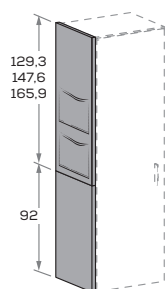

Esempi di componibilità

Examples of combinations

Per terminali PANN
vedi capitolo armadi
For PANN end units,
see wardrobe chapter

Pannello PANN

PANN panel

Spessore 6 cm.

Thickness 6 cm.

misure L. cm
dimensions W cm

60,6/89/99/109,5/129 cm

Sfoderabile.
Removable cover.

Terminale PANN imbottito

PANN padded end-unit

Spessore 6 cm.

Thickness 6 cm.

Con 2 tasche
With 2 pockets

Con 4 tasche
With 4 pockets

misure L. x H. cm
dimensions W x H cm

61 x 129,3/147,6/165,9 cm

Sfoderabile.
Removable cover.

Terminale PANN imbottito per cabinotto CABÌ

PANN padded end-unit for CABÌ walk-in closet

Spessore 6 cm.

Thickness 6 cm.

misure L. x H. cm
dimensions W x H cm

109,5 x 129,3/147,6/165,9 cm

Sfoderabile.
Removable cover.