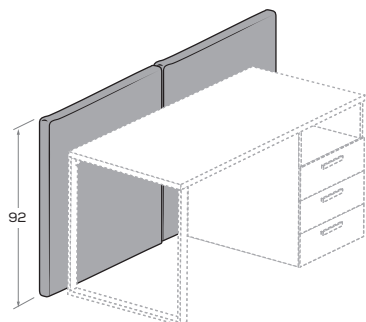

Pannelli PANN

PANN panels

Pannellatura imbottita sp. 6 cm.

6cm-thick padded panelling.

Esempi di componibilità

Examples of combinations

Per terminali PANN
vedi capitolo armadi
For PANN end units,
see wardrobe chapter