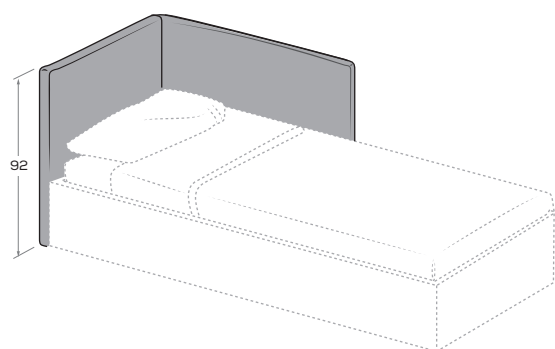

Pannelli PANN

PANN panels

Pannellatura imbottita sp. 6 cm.

6cm-thick padded panelling.

Esempi di componibilità

Examples of combinations

Per terminali PANN
vedi capitolo armadi
For PANN end units,
see wardrobe chapter

Pannello PANN

PANN panel

Spessore 6 cm.

Thickness 6 cm.

misure L. cm
dimensions W cm

60,6/89/99/109,5/129 cm

Sfoderabile.
Removable cover.

Terminale PANN imbottito

PANN padded end-unit

Spessore 6 cm.

Thickness 6 cm.

Con 2 tasche
With 2 pockets

Con 4 tasche
With 4 pockets

misure L. x H. cm
dimensions W x H cm

61 x 129,3/147,6/165,9 cm

Sfoderabile.
Removable cover.