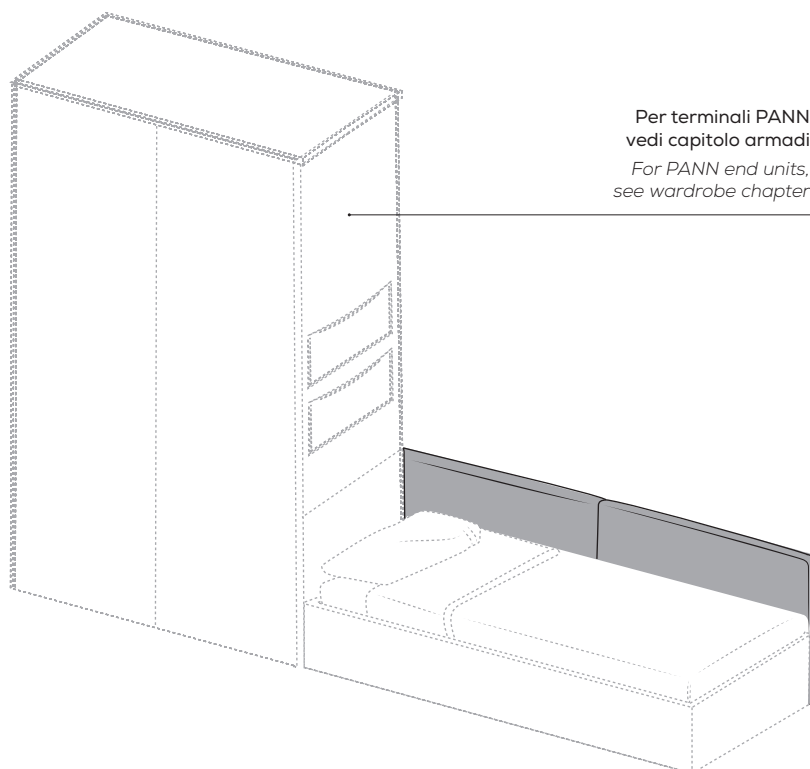

Pannelli PANN

PANN panels

Pannellatura imbottita sp. 6 cm.

6cm-thick padded panelling.

Esempi di componibilità

Examples of combinations

Per terminali PANN
vedi capitolo armadi
For PANN end units,
see wardrobe chapter

Pannello PANN

PANN panel

Spessore 6 cm.

Thickness 6 cm.

misure L. cm
dimensions W cm

60,6/89/99/109,5/129 cm

Sfoderabile.
Removable cover.

Terminale PANN imbottito

PANN padded end-unit

Spessore 6 cm.

Thickness 6 cm.

Con 2 tasche
With 2 pockets

Con 4 tasche
With 4 pockets

misure L. x H. cm
dimensions W x H cm

61 x 129,3/147,6/165,9 cm

Sfoderabile.
Removable cover.