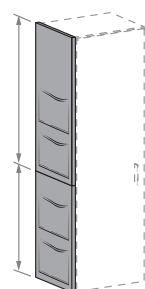

Esempi di componibilità

Examples of combinations

Per terminali PANN
vedi capitolo armadi
For PANN end units,
see wardrobe chapter

Pannello PANN

PANN panel

Spessore 6 cm.

Thickness 6 cm.

misure L. cm
dimensions W cm

60,6/89/99/109,5/129 cm

Sfoderabile.
Removable cover.

Terminale PANN imbottito

PANN padded end-unit

Spessore 6 cm.

Thickness 6 cm.

Con 2 tasche
With 2 pockets

Con 4 tasche
With 4 pockets

misure L. x H. cm
dimensions W x H cm

61 x 129,3/147,6/165,9 cm

Sfoderabile.
Removable cover.

Terminale PANN imbottito per cabinotto CABÌ

PANN padded end-unit for CABÌ walk-in closet

Spessore 6 cm.

Thickness 6 cm.

misure L. x H. cm
dimensions W x H cm

109,5 x 129,3/147,6/165,9 cm

Sfoderabile.
Removable cover.