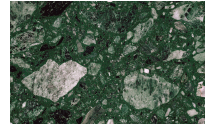

Finiture **EN** **Finishes**

Baio

Designer
Calvi Brambilla

PIANCA

Piano

Terrazzo

Arlecchino

Balanzone

Frassino
Antracite

Frassino Nero

Marmi

Gioia di Carrara

Fior di Pesco

Emperador

Grafite

Laccato Opaco

Mirto

Oceano

Cenere

Piombo

Lavagna

Nero

Base Metallica

Finiture Metallo