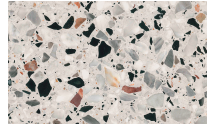

Finiture **EN** **Finishes**

Baio

Designer
Calvi Brambilla

PIANCA

Piano

Terrazzo

Arlecchino

Balanzone

Frassino
Antracite

Frassino Nero

Marmi

Gioia di Carrara

Fior di Pesco

Emperador

Grafite

Laccato Opaco