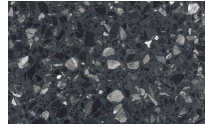

Finiture **EN** **Finishes**

Baio

Designer
Calvi Brambilla

PIANCA

Piano

Terrazzo

Arlecchino

Balanzone

Frassino
Antracite

Frassino Nero

Marmi

Gioia di Carrara

Fior di Pesco

Emperador

Grafite

Laccato Opaco