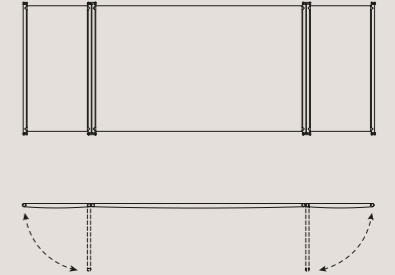

Short Wall Panels, Th. 2.36"

For mattress W 60.00", 63.00"
Total W 127.95", H 48.42"
Central panel: W 77.95"
single side wing: W 24.80"

For mattress W 72.00", 76.00"
Total W 140.94", H 48.42"
Central panel: W 90.94"
single side wing: W 24.80"