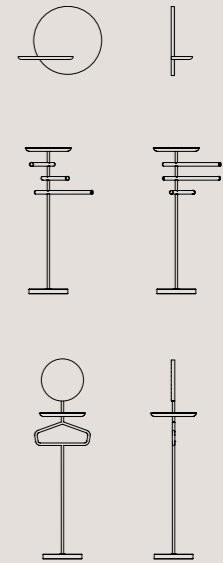

### Specchio

con mensola  
L 80, H 65, P 20 cm

### Servitore

con specchio  
L 47, H 164, P 37 cm

con aste

L 57, H 120, P 57 cm

### Mirror

with shelf  
W 31.50", H 25.59", D 7.87"

### Valet stand

with mirror  
W 18.50", H 64.57", D 14.57"

with rods

W 22.44", H 47.24", D 22.44"