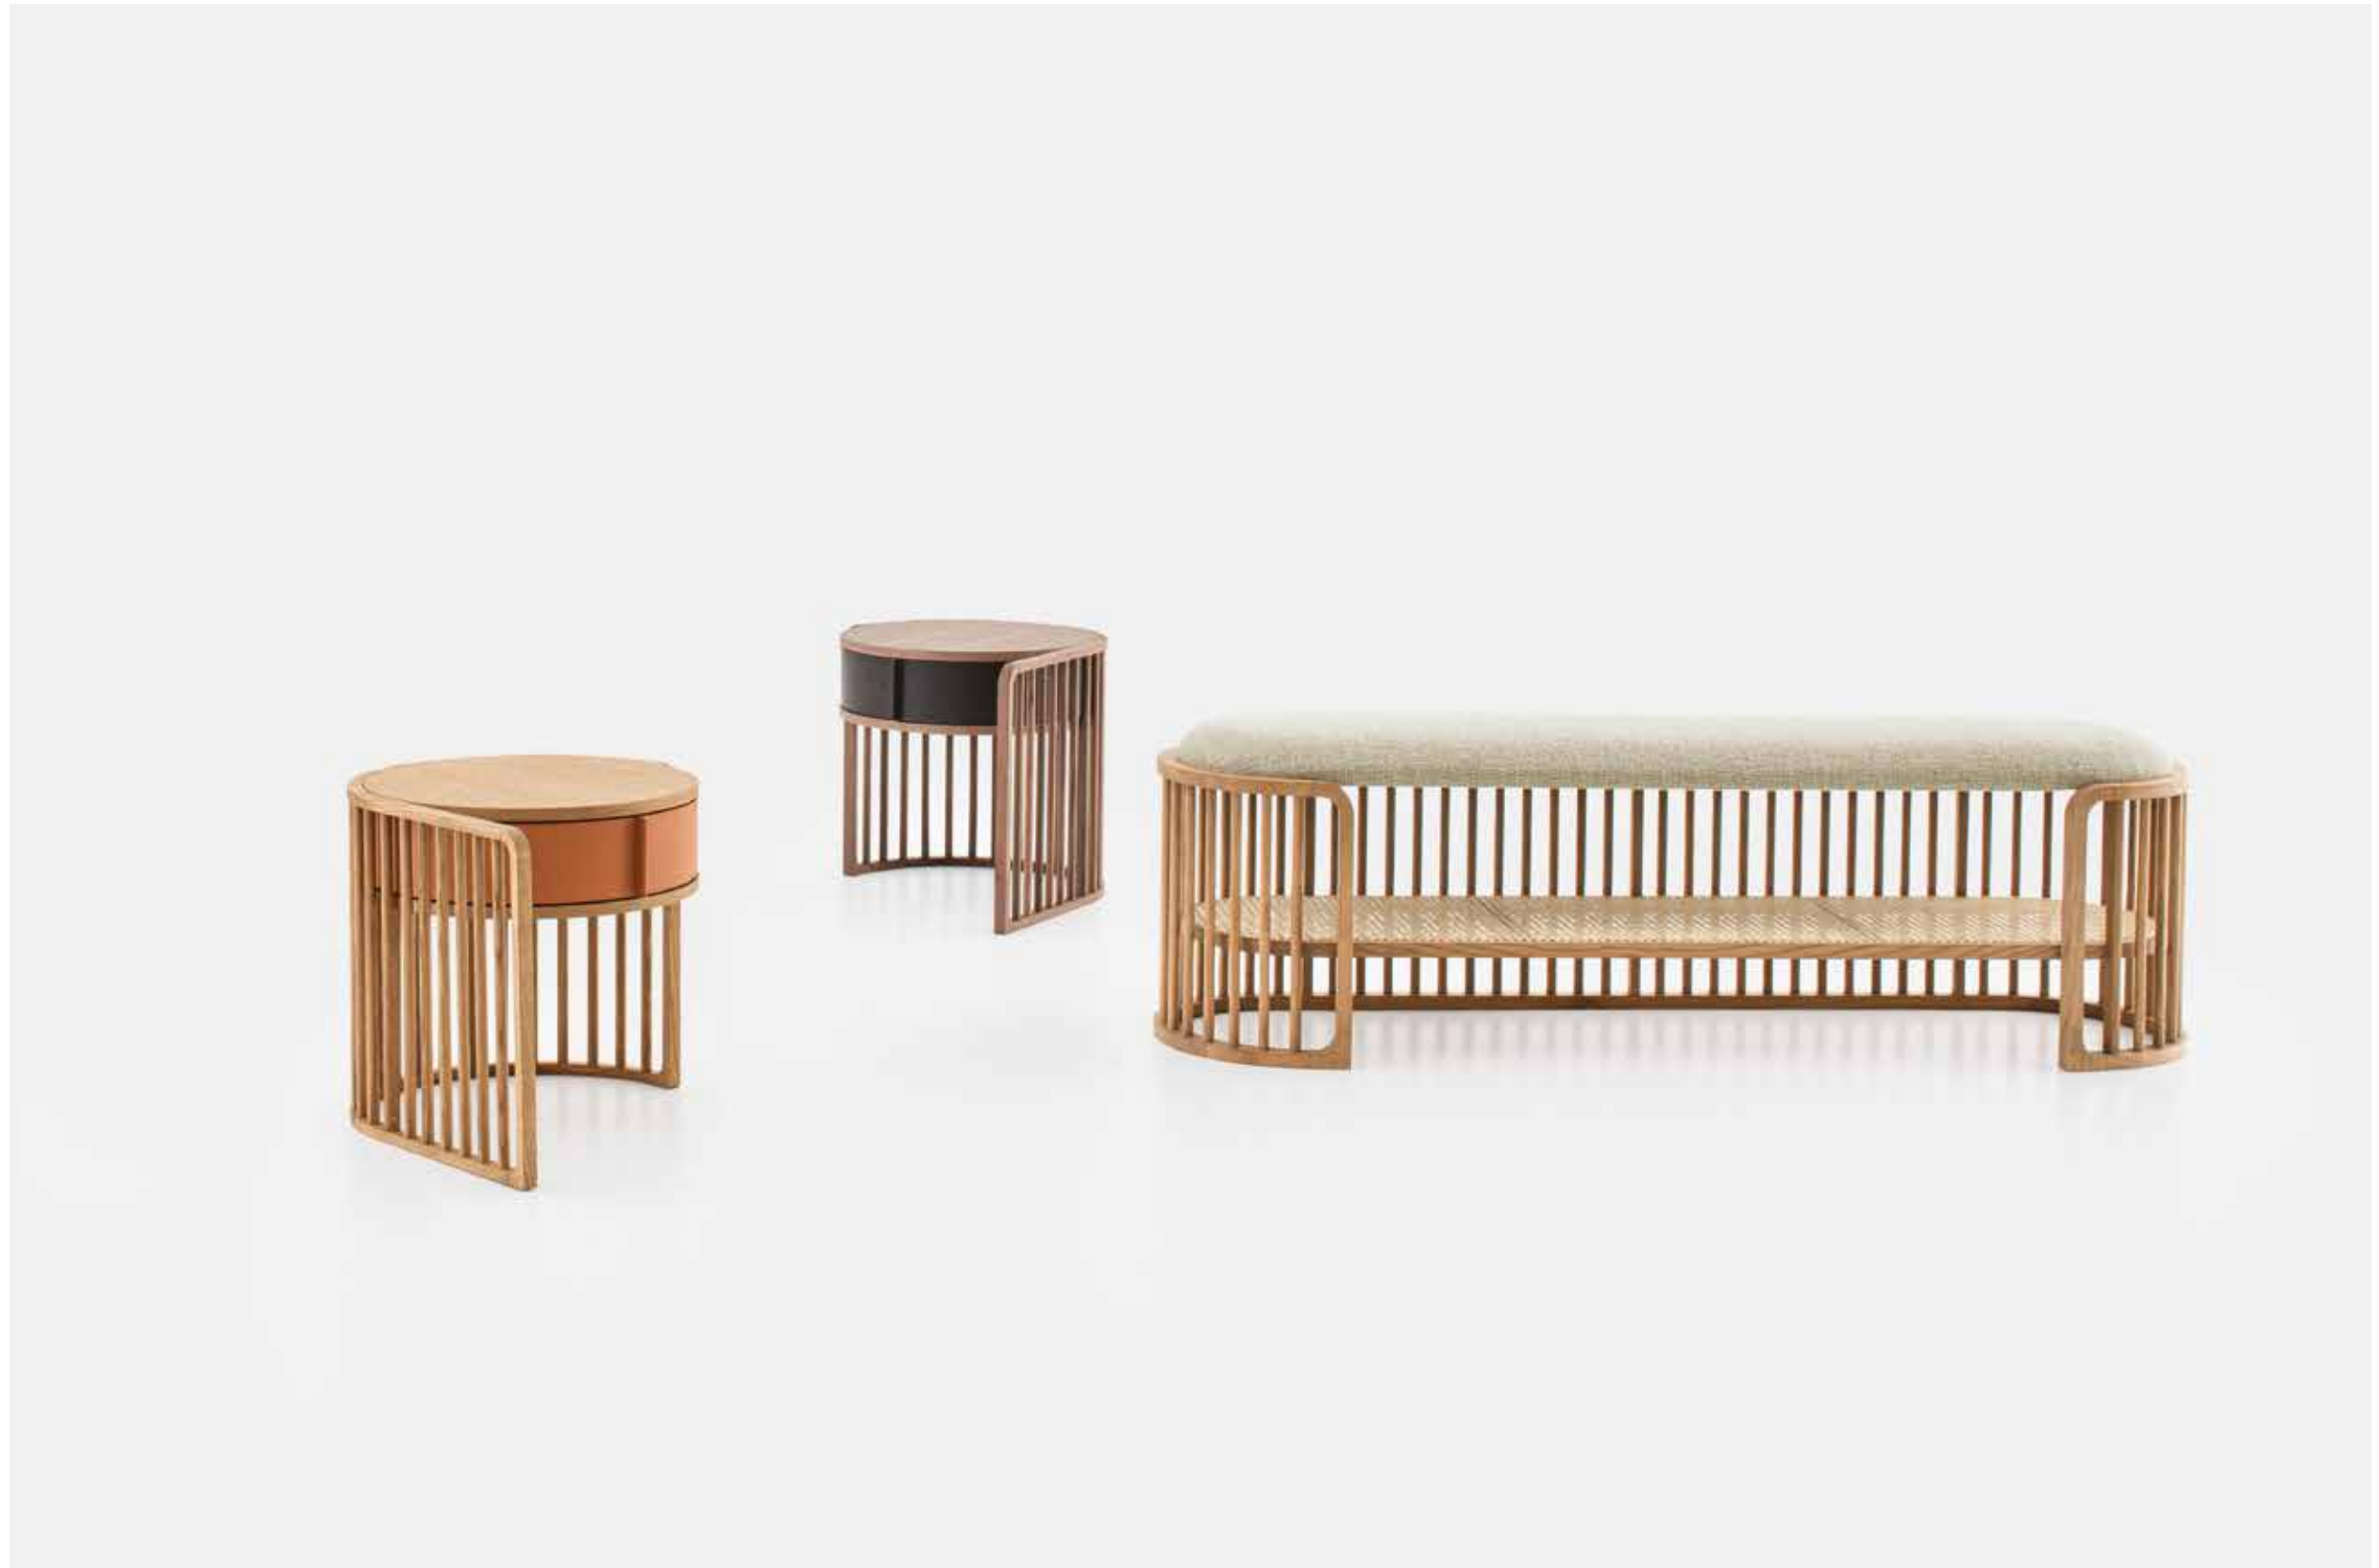

Palù by Raffaella Mangiarotti

IT Le suggestioni dei canneti si ritrovano in questa collezione di complementi versatili e contemporanei, dove da un gioco di linearità tra pieni e vuoti, nascono composizioni armoniche, rassicuranti e delicate. Sequenze di tondini in legno delineano le strutture del comodino e della panca, abbracciando e sostenendo i volumi sospesi delle superfici orizzontali. Nel comodino, il cassetto tondo ruota e si apre verso il letto, trasformandosi in un secondo ripiano; la panca offre una seduta imbottita, con un funzionale ed elegante ripiano in Paglia di Vienna.

EN The rustling of reeds echoes in this versatile and contemporary collection. The linear effect of full and empty spaces creates a harmonious, reassuring and delicate design. A series of wooden round sections define the structure of the night table and bench, wrapping around and providing support to the suspended volumes of the horizontal surfaces. In the night table, the round hard leather drawer pivots and opens towards the bed, becoming an additional shelf; the bench has an upholstered seat, with a functional and elegant Woven Cane shelf.

Palù comodino Frassino Miele e cuoio Hermes. Comodino Canaletto e cuoio Nero. Panca struttura Frassino Miele con ripiano inferiore in Paglia di Vienna, seduta in tessuto Pasca 11. / Palù Frassino Miele night table with Hermes hard leather. Canaletto night table and Nero hard leather. Bench with Frassino Miele structure and lower shelf in Woven Cane, seat in Pasca 11 fabric.

1 — Palù comodo
Canaletto e cuoio Nero. /
Palù Canaletto night
table with Nero hard
leather.

2 — Palù panca
Borgogna, ripiano
inferiore in Paglia di
Vienna, seduta in
tessuto Acacia 01. /
Palù Borgogna bench,
lower shelf in Woven
Cane, seat in Acacia 01
fabric.