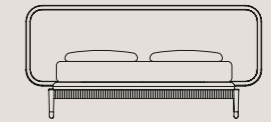

Finiture / Finishes

Testiera e piano materasso*
Tessuto, Pelle, Pelle Sintetica

Headboard and upholstered bed frame*
Fabric, Leather, Synthetic Leather

Giroletto e cornice testiera
Laccato opaco, Laccato lucido

Bed frame and headboard Frame
Matt lacquered, High gloss lacquered

Piedi
Realizzati nella stessa finitura della cornice testiera.
Il puntale è sempre in Ottone opaco

Legs
Legs and frame in the same finish as the edging of the headboard. The feet are always in frosted Brass

* Per limitazioni consultare il listino /
* For limitations please see our pricelist