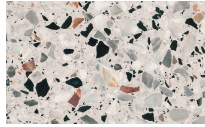

Finiture **EN** **Finishes**

Baio

Designer
Calvi Brambilla

PIANCA

Piano

Terrazzo

Arlecchino

Balanzone

Frassino
Antracite

Frassino Nero

Marmi

Gioia di Carrara

Fior di Pesco

Emperador

Grafite

Laccato Opaco

Mirto

Oceano

Cenere

Piombo

PIANCA

Laccato Lucido

Lavagna

Nero

Mirto

Oceano

Cenere

Piombo

Lavagna

Nero

Base Metallica

Finiture Metallo