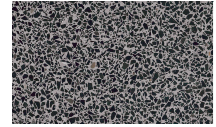

Rugantino

Essenze