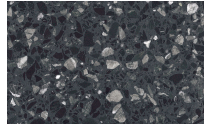

Finiture **EN** **Finishes**

Baio

Designer
Calvi Brambilla

PIANCA

Piano

Terrazzo

Arlecchino

Balanzone

Frassino
Antracite

Frassino Nero

Marmi

Gioia di Carrara

Fior di Pesco

Emperador

Grafite

Laccato Opaco

Mirto

Oceano

Cenere

Piombo

Lavagna

Nero

Base Metallica

Finiture Metallo