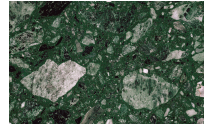

Finiture **EN** **Finishes**

Baio

Designer
Calvi Brambilla

PIANCA

Piano

Terrazzo

Arlecchino

Balanzone

Frassino
Antracite

Frassino Nero

Marmi

Gioia di Carrara

Fior di Pesco

Emperador

Grafite

Laccato Opaco

Mirto

Oceano

Cenere

Piombo

PIANCA

Laccato Lucido

Lavagna

Nero

Mirto

Oceano

Cenere

Piombo

Lavagna

Nero

Base Metallica

Finiture Metallo