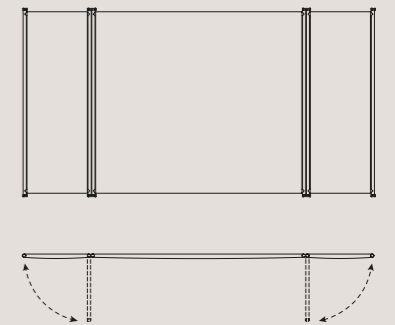

Bricola by Raffaella Mangiarotti

IT Rigore formale e linee eleganti. La struttura di questo letto, composta da montanti in essenza con puntali metallici, evoca le bricole della laguna veneta: delimitano lo spazio, ne forniscono le coordinate. Peculiare anche la testiera: un pannello in tessuto accoppiato dal design lineare, con un carattere distintivo e al tempo stesso delicato. Le varianti disponibili includono la versione con giroletto e quella con sommier, in cui è possibile includere il box contenitore. Il rivestimento è personalizzabile nei tessuti della collezione.

Short Wall Panels, Th. 2.36"

For mattress W 60.00", 63.00"
Total W 127.95", H 48.42"
Central panel: W 77.95"
single side wing: W 24.80"

For mattress W 72.00", 76.00"
Total W 140.94", H 48.42"
Central panel: W 90.94"
single side wing: W 24.80"

Boiserie Alta, Sp. 6 cm

Per materasso L 153 e L 160 cm
L totale 325, H 175 cm
Pannello Centrale: L 198 cm
Ala laterale singola: L 63 cm

Per materasso L 180 e L 193 cm
L totale 358, H 175 cm
Pannello Centrale: L 231 cm
Ala laterale singola: L 63 cm

Tall Wall Panels, Th. 2.36"

For mattress W 60.00", 63.00"
Total W 127.95", H 68.90"
Central panel: W 77.95"
single side wing: W 24.80"

For mattress W 72.00", 76.00"
Total W 140.94", H 68.90"
Central panel: W 90.94"
single side wing: W 24.80"