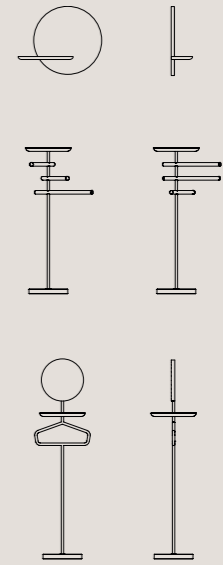

Contralto by CMP Design

IT Estetica lineare e minimale, con un tratto delicato e rassicurante. Questa versatile collezione si compone di uno specchio tondo con ripiano integrato, tavolini e servomuti, accomunati dalla base in terrazzo che sorregge un fusto metallico sottile e slanciato. Elementi pensati per semplificare i piccoli gesti della quotidianità, funzionali e scultorei, le cui geometrie vengono valorizzate dalla scelta dei materiali, che possono essere personalizzati scegliendo tra diverse essenze e metalli delle collezioni di finiture.

Contralto servitore con aste, struttura tubolare Titanio lucido, aste e ripiano Frassino Antracite, base terrazzo Balanzone. Servitore con gruccia e specchio, struttura tubolare Bronzo lucido, ripiano Borgogna, base terrazzo Arlecchino. / Contralto valet stand with rods with glossy Titanio stem, Frassino Antracite rods and shelf, Balanzone terrazzo base. Valet stand with hanger and mirror with glossy Bronzo stem, Borgogna shelf, Arlecchino terrazzo base.

Servitore

con specchio
L 47, H 164, P 37 cm

con aste

L 57, H 120, P 57 cm

Mirror

with shelf
W 31.50", H 25.59", D 7.87"

Valet stand

with mirror
W 18.50", H 64.57", D 14.57"

with rods

W 22.44", H 47.24", D 22.44"

Finiture / Finishes

Specchio

Argento con cornice in metallo opaco o lucido

Mirror

Argento with matt or glossy metal frame

Mensola e aste