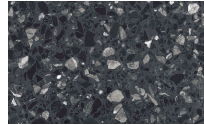

Canaletto

Frassino Lino

Frassino Miele

Frassino Castano

Frassino
Antracite

Frassino Nero

Pomolo

Laccato Opaco

Mirto

Oceano

Cenere

Piombo

Lavagna

Nero

PIANCA

Struttura Metallica

Finiture Metallo

Champagne

Bronzo

Cromo

Titanio

Ottone Anticato

Base

Terrazzo

Arlecchino

Balanzone

Farinella

Rugantino

* Opaco o Lucido, ^{EN} Matt or High Gloss

** Solo per telaio anta Milano, ^{EN} Only for Milano door frame

° Alaska Laccato, ^{EN} Lacquered Alaska

PIANCA