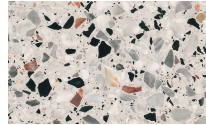

Canaletto

Frassino Lino

Frassino Miele

Frassino Castano

Frassino
Antracite

Frassino Nero

Pomolo

Laccato Opaco

Mirto

Oceano

Cenere

Piombo

Lavagna

Nero

PIANCA

Struttura Metallica

Finiture Metallo

Champagne

Bronzo

Cromo

Titanio

Ottone Anticato

Base

Terrazzo

Arlecchino

Balanzone

Farinella

Rugantino

* Opaco o Lucido, ^{EN} Matt or High Gloss

** Solo per telaio anta Milano, ^{EN} Only for Milano door frame

° Alaska Laccato, ^{EN} Lacquered Alaska

PIANCA