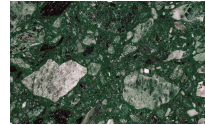

Canaletto

Frassino Lino

Frassino Miele

Frassino Castano

Frassino
Antracite

Frassino Nero

Pomolo

Laccato Opaco

Mirto

Oceano

Cenere

Piombo

Lavagna

Nero

PIANCA

Struttura Metallica

Finiture Metallo

Champagne

Bronzo

Cromo

Titanio

Ottone Anticato

Base

Terrazzo

Arlecchino

Balanzone

Farinella

Rugantino

* Opaco o Lucido, ^{EN} Matt or High Gloss

** Solo per telaio anta Milano, ^{EN} Only for Milano door frame

° Alaska Laccato, ^{EN} Lacquered Alaska

PIANCA