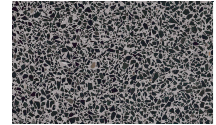

Canaletto

Frassino Lino

Frassino Miele

Frassino Castano

Frassino
Antracite

Frassino Nero

Pomolo

Laccato Opaco

Mirto

Oceano

Cenere

Piombo

Lavagna

Nero

PIANCA

Struttura Metallica

Finiture Metallo

Champagne

Bronzo

Cromo

Titanio

Ottone Anticato

Base

Terrazzo

Arlecchino

Balanzone

Farinella

Rugantino

* Opaco o Lucido, ^{EN} Matt or High Gloss

** Solo per telaio anta Milano, ^{EN} Only for Milano door frame

° Alaska Laccato, ^{EN} Lacquered Alaska

PIANCA