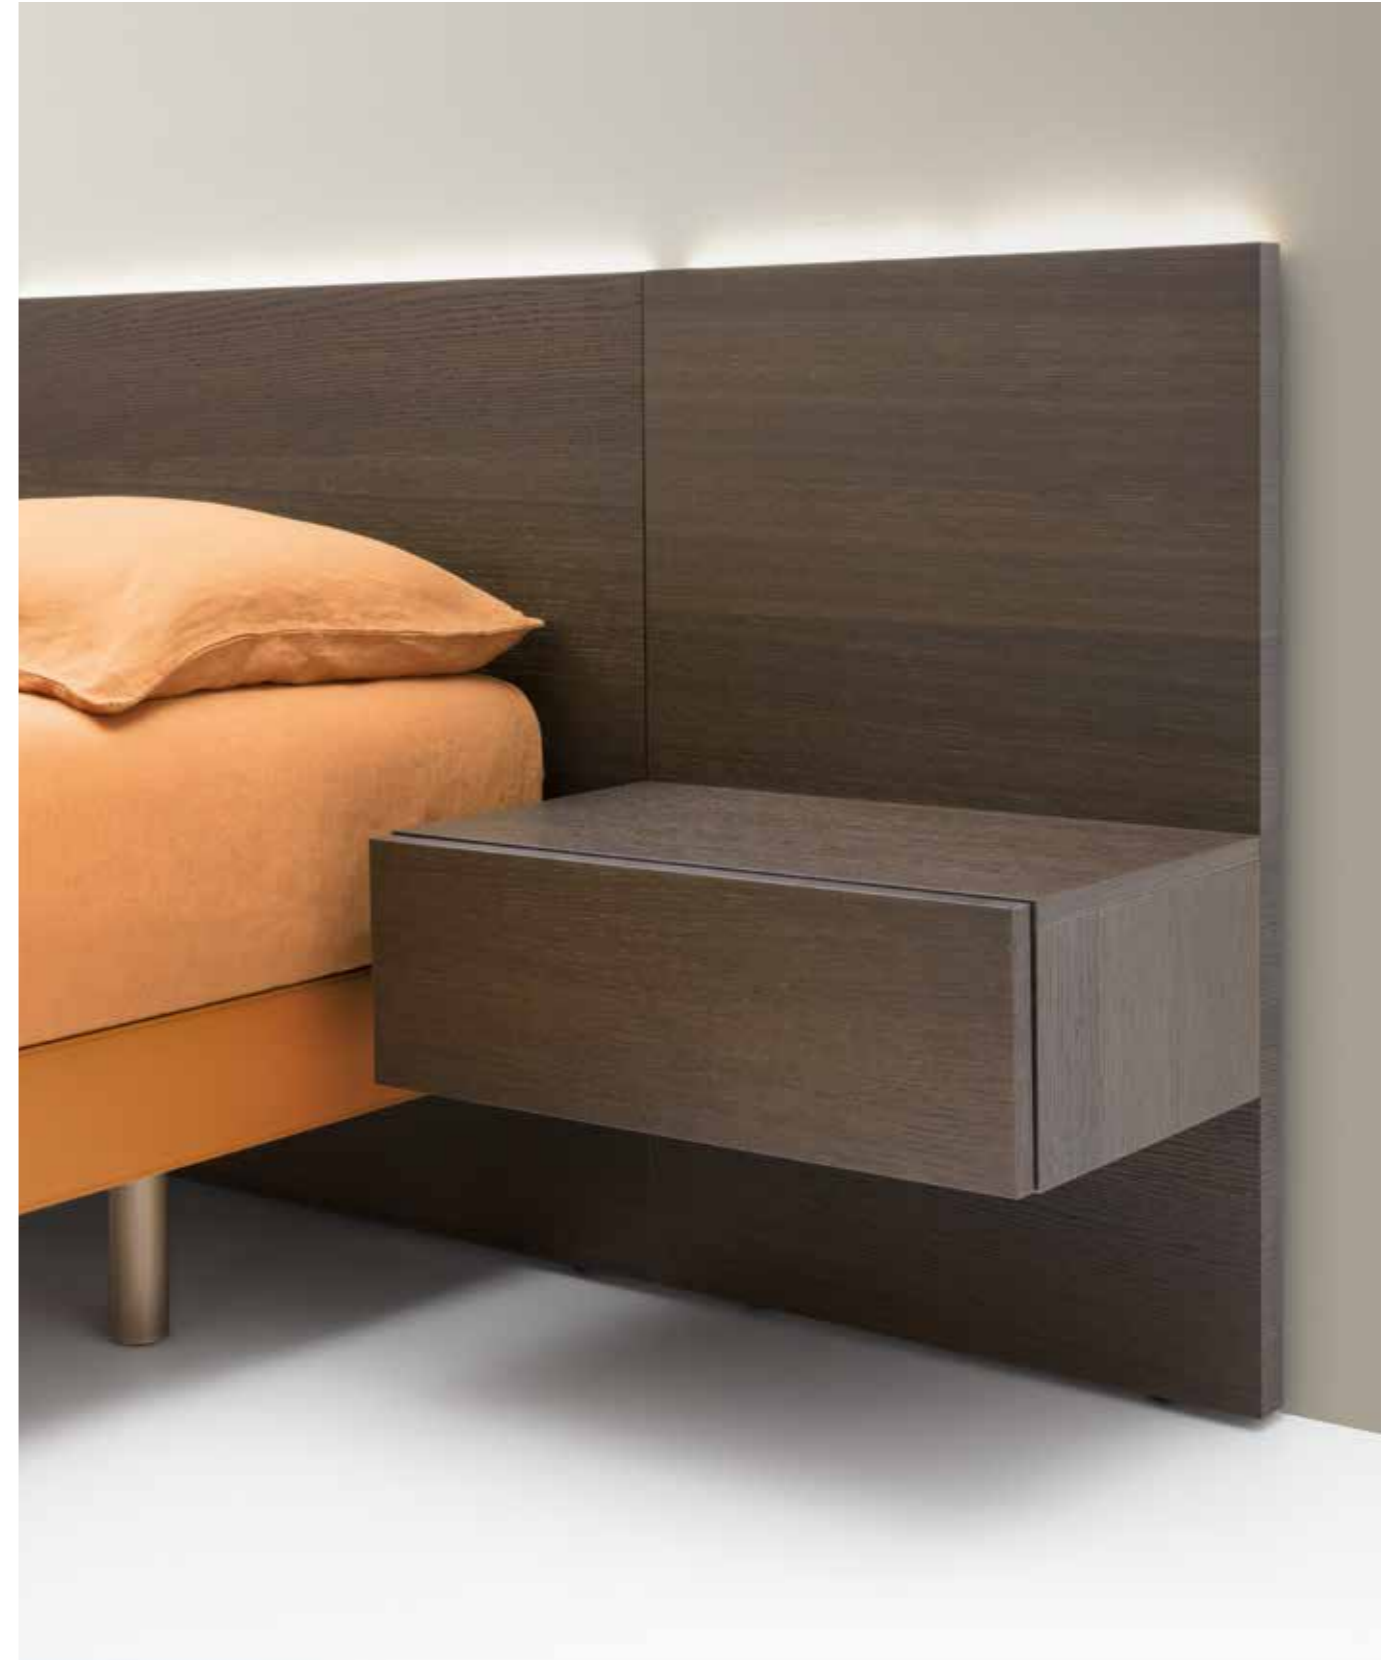

Boiserie Folding / Hollow Wall Panels by CRS Pianca

IT Flessibilità e funzionalità. Questo sistema modulare di pannelli si sposa con ogni letto tatami della collezione, amplificando le possibilità compositive anche grazie all'applicazione di accessori e moduli contenitori, come gli elementi della linea People e Spazio. Il design pulito ed essenziale, reso possibile dalla lavorazione a folding si arricchisce con l'aggiunta di distanziali, pedane, illuminazione LED o mensole - in legno, vetro, vetro retroilluminato o metallo - dando vita a pareti altamente personalizzate, studiate in ogni minimo dettaglio per riflettere lo stile scelto e rispondere al meglio alle esigenze funzionali della zona notte.

EN Flexibility and functionality. This modular panel system works well with every platform bed in the collection, and also expands the possible options by incorporating accessories and storage modules, like the elements in the People and Spazio lines. The clean-cut design is enriched by the addition of spacers, benches, LED lighting or shelves - in wood, glass, backlit glass or metal - injecting life into highly customised walls, scrupulously studied to reflect the chosen style and best respond to the functional requirements of the bedroom.

Boiserie Folding con luce e modulo Spazio Borgogna. Alfa letto tatami Borgogna e cuoio Hermes, piede e rompifilo Bronzo opaco. Coordinato tessile Mirum in lino Ambra, plaid Armonica Pepe. / Hollow Wall Panels with light and Spazio Borgogna drawer module. Alfa platform bed in Borgogna and Hermes leather, matt Bronzo legs and spacer. Mirum Ambra linen bedset, Armonica Pepe blanket.

1 — Boiserie Folding laccato opaco Fango e Frassino Lino con mensole Frassino Lino. Embrace letto tatami in tessuto Pasca 52 . / Hollow Wall Panels in Fango matt lacquer and Frassino Lino with Frassino Lino shelves. Embrace platform bed in Pasca 52 fabric.