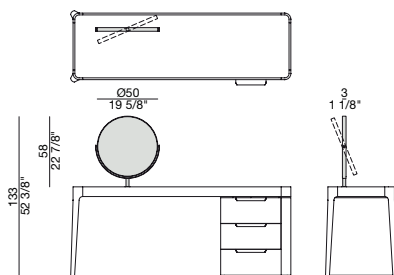

AFRODITE

Design C. Ballabio

SCRITTOIO | WRITING DESK

2015

Specchio orientabile per scrittoio Afrodite con struttura in ottone bronzato spazzolato.

Swiveling mirror for Afrodite writing desk with frame in brushed bronzed brass.

Ermöglicht Spiegel für Schreibtisch Afrodite mit Gestell aus bronzierten gebürsteten Messing.

Miroir orientable pour bureau Afrodite avec structure en cuivre bronzé brossé.

Espejo orientable para escritorio Afrodite con estructura en latón bronceado cepillado.