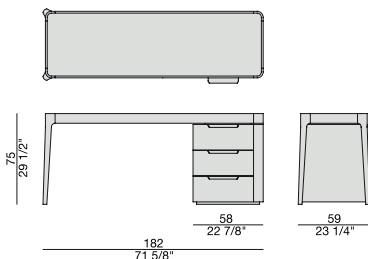

Possibilità di aggiungere un elemento a specchio nella versione con piano in legno e in cuoietto.

Writing desk with frame in solid canaletta walnut and side element with three drawers. Top in wood, cuoietto, marble or glass.

Mirror available for wooden or cuoietto top only.

Schreibtisch mit Gestell aus massivem Nussbaum Canaletta mit seitlichem Element und drei Schubladen. Platte aus Holz, Cuoietto, Marmor oder Glas.

Mit der Möglichkeit, in der Ausführung mit Holz- und Cuoiettoplatte, einen Spiegelement hinzufügen.

Bureau avec structure en noyer canaletta massif et élément latéral avec trois tiroirs. Plateau en bois, cuoietto, marbre ou verre.

Possibilité d'ajouter un élément à miroir dans la version avec plateau en bois et en cuoietto.

Escritorio con estructura en nogal canaletta macizo y elemento lateral con tres cajones. Tapa realizada en madera, en cuoietto, en mármol o en cristal.

Posibilidad de añadir un elemento en espejo en la versión con tapa en madera y en cuoietto.