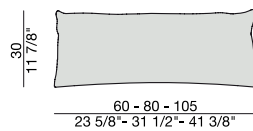

STOOL with Coffe Table
195x90

STOOL with Coffe Table
220x90

STOOL
170x90

DAY BED
220x90

POGGIARENI

CUSCINO