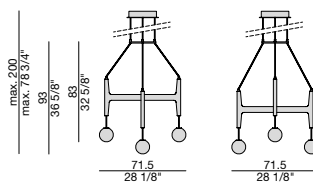

Lampada a sospensione con struttura in massello di noce canaletta e diffusori in vetro opalino lucido. Cavo in gomma silconica finitura nero opaco. Altezza dei cavi regolabile direttamente durante l'installazione. Rosone e anello distanziale in metallo verniciato nero opaco.

Lampadine: 2 x 6 W - attacco G9 - 3000 K - 220/240 V

Suspension lamp with frame in solid canaletta walnut and diffusers in shiny white opal glass. Matt black silicone rubber cable. The height of the cables can be adjusted on site during the installation. Ceiling rose and spacer ring in matt black metal.

Bulbs: 2 x 6 W - G9 fitting - 3000 K - 220/240 V

Hängeleuchte mit einem Rahmen aus massivem Nussbaum canaletta und Diffusoren aus glänzendem weißen Opalglas. Das Silikonkabel hat die Ausf. Matt schwarz. Die Höhe der Leuchte kann während der Montage vor Ort eingestellt werden. Distanzring und Deckenrose aus Metall mattschwarz lackiert.

Leuchtmittel: 2 x 6W. - G9. Anschluss: 3000K - 220/240 V.

Lampe à suspension avec structure en noyer canaletta massif et diffuseurs en verre opalin brillant. Câble en caoutchouc de silicone en finition noir mat. Possibilité de régler la hauteur des câbles sur site, pendant l'installation. Rosace de plafond et bagues entretoises en métal noir mat.

Ampoule: 2 x 6 W - attaque G9 - 3000 K - 220/240 V

Lámpara de suspensión con estructura en nogal canaletta macizo y difusor en cristal ópalo brillo. Cables en silicona negro mate. Cables regulable durante la instalación. Roseta y anillo distanciador en metal acabado negro mate.

Bombillas: 2 x 6 W - ataque G9 - 3000 K - 220/240 V

ASTRA 2