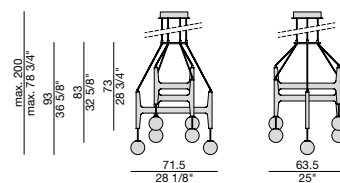

Lampada a sospensione con struttura in massello di noce canaletta e diffusori in vetro opalino lucido. Cavo in gomma silconica finitura nero opaco. Altezza dei cavi regolabile direttamente durante l'installazione. Rosone e anello distanziale in metallo verniciato nero opaco.

Lampadine: 2 x 6 W - attacco G9 - 3000 K - 220/240 V

Suspension lamp with frame in solid canaletta walnut and diffusers in shiny white opal glass. Matt black silicone rubber cable. The height of the cables can be adjusted on site during the installation. Ceiling rose and spacer ring in matt black metal.

Bulbs: 2 x 6 W - G9 fitting - 3000 K - 220/240 V

Hängeleuchte mit einem Rahmen aus massivem Nussbaum canaletta und Diffusoren aus glänzendem weißen Opalglas. Das Silikonkabel hat die Ausf. Matt schwarz. Die Höhe der Leuchte kann während der Montage vor Ort eingestellt werden. Distanzring und Deckenrose aus Metall mattschwarz lackiert.

Leuchtmittel: 2 x 6W. - G9. Anschluss: 3000K - 220/240 V.

Lampe à suspension avec structure en noyer canaletta massif et diffuseurs en verre opalin brillant. Câble en caoutchouc de silicone en finition noir mat. Possibilité de régler la hauteur des câbles sur site, pendant l'installation. Rosace de plafond et bagues entretoises en métal noir mat.

Ampoule: 2 x 6 W - attaque G9 - 3000 K - 220/240 V

Lámpara de suspensión con estructura en nogal canaletta macizo y difusor en cristal ópalo brillo. Cables en silicona negro mate. Cables regulable durante la instalación. Roseta y anillo distanciador en metal acabado negro mate.

Bombillas: 2 x 6 W - ataque G9 - 3000 K - 220/240 V

ASTRA 3