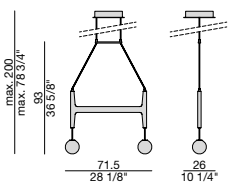

Lampadine: 2 x 6 W - attacco G9 - 3000 K - 220/240 V

Suspension lamp with frame in solid canaletta walnut and diffusers in shiny white opal glass. Matt black silicone rubber cable. The height of the cables can be adjusted on site during the installation. Ceiling rose and spacer ring in matt black metal.

Bulbs: 2 x 6 W - G9 fitting - 3000 K - 220/240 V

Hängeleuchte mit einem Rahmen aus massivem Nussbaum canaletta und Diffusoren aus glänzendem weißen Opalglas. Das Silikonkabel hat die Ausf. Matt schwarz. Die Höhe der Leuchte kann während der Montage vor Ort eingestellt werden. Distanzring und Deckenrose aus Metall mattschwarz lackiert.

Leuchtmittel: 2 x 6W. - G9. Anschluss: 3000K - 220/240 V.

Lampe à suspension avec structure en noyer canaletta massif et diffuseurs en verre opalin brillant. Câble en caoutchouc de silicone en finition noir mat. Possibilité de régler la hauteur des câbles sur site, pendant l'installation. Rosace de plafond et bagues entretoises en métal noir mat.

Ampoule: 2 x 6 W - attaque G9 - 3000 K - 220/240 V

Lámpara de suspensión con estructura en nogal canaletta macizo y difusor en cristal ópalo brillo. Cables en silicona negro mate. Cables regulable durante la instalación. Roseta y anillo distanciador en metal acabado negro mate.

Bombillas: 2 x 6 W - ataque G9 - 3000 K - 220/240 V

ASTRA 1