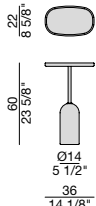

EKERO OVAL h60