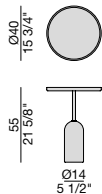

EKERO ROUND h55