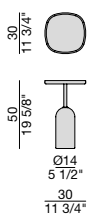

EKERO SQUARE

Design Tollgard & Castellani

TAVOLINO | SIDE TABLE

2020

Tavolino con base cilindrica in marmo bianco Carrara o grigio Carnico, stelo centrale in metallo verniciato finitura nero opaco e piano tondo in massello di noce canaletta con lavorazione ribassata superficiale.

Side table with cylindrical marble base available in white Carrara or Carnic grey, central pole in black matt metal and round top in solid canaletta walnut with lowered surface work.

Bestelltisch mit zylindrischen Sockel aus Marmor in weißem Carrara, oder grauem Marmor. Mittelstange aus Metall matt schwarz lackiert. Die obere runde Platte ist aus massivem Nussbaum canaletta mit einer abgesenkten Oberfläche.

Guéridon avec piétement cylindrique en marbre blanc Carrara ou gris Carnico, jambe centrale en métal en finition noir mat et plateau rond en noyer canaletta massif avec surface surbaissée.

Mesa auxiliar con base cilíndrica en mármol blanco Carrara o gris Carnico, barra central en metal acabado negro mate y tapa redonda en nogal canaletta macizo con borde en relieve.

EKERO SQUARE h50