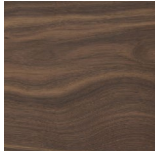

Side table with cylindrical marble base available in white Carrara or Carnic grey, central pole in black matt metal and round top in solid canaletta walnut with lowered surface work.

Bestelltisch mit zylindrischen Sockel aus Marmor in weißem Carrara, oder grauem Marmor. Mittelstange aus Metall matt schwarz lackiert. Die obere runde Platte ist aus massivem Nussbaum canaletta mit einer abgesenkten Oberfläche.

EKERO SQUARE h50

EKERO SQUARE h55

EKERO SQUARE h60

Essenze | Wood

NOCE CANALETTA
Canaletta Walnut

NOCE CANALETTA
Canaletta Walnut
tinto/stained moka

NOCE CANALETTA
Canaletta Walnut
tinto/stained wengé

Laccato opaco poro chiuso | Matt Lacquered closed pore

BIANCO
White
(RAL 9016)

AVORIO
Ivory
(RAL 1013)

ARGILLA
Argilla
(RAL 7006)

PIOMBO
Piombo
(NCS S5005G20Y)

NERO
Black
(RAL 9005)

GRANATA
Granata
(NCS S4050Y90R)

PISTACCHIO
Pistacchio
(PANTONE 5825)

AVIO
Avio
(PANTONE 5415)