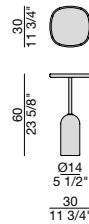

EKERO SQUARE h60