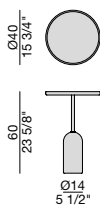

EKERO ROUND h60