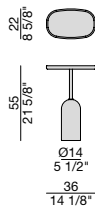

EKERO OVAL h55