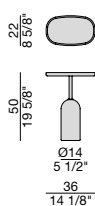

EKERO OVAL

Design Tollgard & Castellani

TAVOLINO | SIDE TABLE

2020

Tavolino con base cilindrica in marmo bianco Carrara o grigio Carnico, stelo centrale in metallo verniciato finitura nero opaco e piano tondo in massello di noce canaletta con lavorazione ribassata superficiale.

Side table with cylindrical marble base available in white Carrara or Carnic grey, central pole in black matt metal and round top in solid canaletta walnut with lowered surface work.

Bestelltisch mit zylindrischen Sockel aus Marmor in weißem Carrara, oder grauem Marmor. Mittelstange aus Metall matt schwarz lackiert. Die obere runde Platte ist aus massivem Nussbaum canaletta mit einer abgesenkten Oberfläche.

Guéridon avec piétement cylindrique en marbre blanc Carrara ou gris Carnico, jambe centrale en métal en finition noir mat et plateau rond en noyer canaletta massif avec surface surbaissée.

Mesa auxiliar con base cilindrica en mármol blanco Carrara o gris Carnico, barra central en metal acabado negro mate y tapa redonda en nogal canaletta macizo con borde en relieve.

EKERO OVAL h50