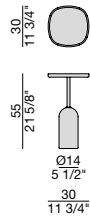

EKERO SQUARE h55