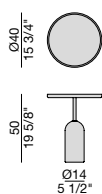

EKERO ROUND

Design Tollgard & Castellani

TAVOLINO | SIDE TABLE

2020

Tavolino con base cilindrica in marmo bianco Carrara o grigio Carnico, stelo centrale in metallo verniciato finitura nero opaco e piano tondo in massello di noce canaletta con lavorazione ribassata superficiale.

Side table with cylindrical marble base available in white Carrara or Carnic grey, central pole in black matt metal and round top in solid canaletta walnut with lowered surface work.

Bestelltisch mit zylindrischen Sockel aus Marmor in weißem Carrara, oder grauem Marmor. Mittelstange aus Metall matt schwarz lackiert. Die obere runde Platte ist aus massivem Nussbaum canaletta mit einer abgesenkten Oberfläche.

Guéridon avec piétement cylindrique en marbre blanc Carrara ou gris Carnico, jambe centrale en métal en finition noir mat et plateau rond en noyer canaletta massif avec surface surbaissée.

Mesa auxiliar con base cilíndrica en mármol blanco Carrara o gris Carnico, barra central en metal acabado negro mate y tapa redonda en nogal canaletta macizo con borde en relieve.

EKERO ROUND h50