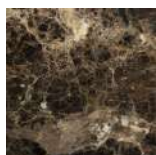

NOCE CANALETTA
Canaletta Walnut
tinto/stained wengé

Laccato opaco poro chiuso | Matt Lacquered closed pore

BIANCO
White
(RAL 9016)

AVORIO
Ivory
(RAL 1013)

ARGILLA
Argilla
(RAL 7006)

PIOMBO
Piombo
(NCS S5005G20Y)

NERO
Black
(RAL 9005)

GRANATA
Granata
(NCS S4050Y90R)

PISTACCHIO
Pistacchio
(PANTONE 5825)

AVIO
Avio
(PANTONE 5415)

IRON
Iron
(RAL 7011)

CIOCCOLATO
Chocolate
(RAL 8019)

Marmo | Marble

Emperador Dark

Calacatta Oro

Sahara Noir

Rock | Rock

CALACATTA
Calacatta

EMPERADOR
Emperador

BLACK OXIDE
Black Oxide

Metallo | Metal

GRIGIO PELTRO
Grey Pewter