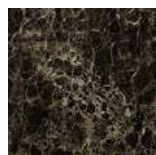

NERO
Black
(RAL 9005)

GRANATA
Granata
(NCS S4050Y90R)

PISTACCHIO
Pistacchio
(PANTONE 5825)

AVIO
Avio
(PANTONE 5415)

IRON
Iron
(RAL 7011)

CIOCCOLATO
Chocolate
(RAL 8019)

Marmo | Marble

Emperador Dark

Calacatta Oro

Sahara Noir

Rock | Rock

CALACATTA
Calacatta

EMPERADOR
Emperador

BLACK OXIDE
Black Oxide

Metallo | Metal

GRIGIO PELTRO
Grey Pewter