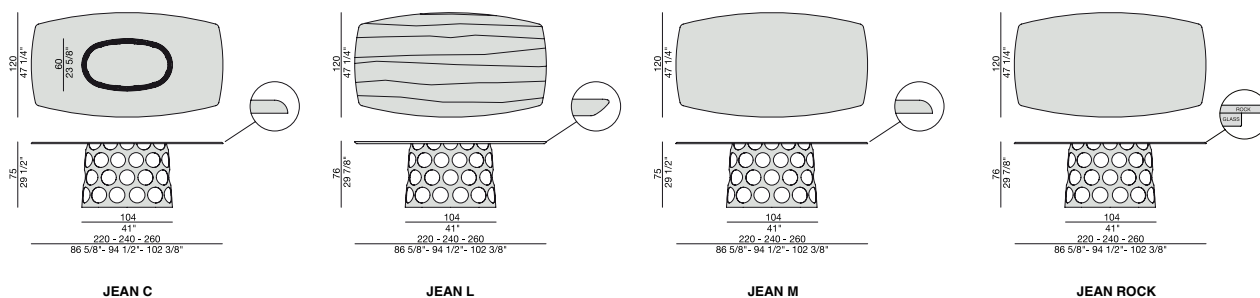

JEAN BOTTE

Design C. Ballabio

TAVOLO | TABLE

2013

Tavolo da pranzo con base in metallo e piano in legno massello noce canaletta, marmo (spessore mm. 20), cristallo (spessore mm.15) o Rock.

Dining-table with metal base and solid canaletta wood, marble (thickness mm. 20), glass (thickness mm. 15) or Rock top.

Ess-Tisch mit Metallgestell und Fassungplatte aus massivem Nussbaum Canaletta, Rock, Marmor (Stärke mm. 20) oder Glas (Stärke mm. 15).

Table à manger avec piétement en métal et plateau en noyer canaletta massif, marbre (épaisseur mm. 20), cristal (épaisseur mm. 15) ou Rock.

Mesa de comedor con base en metal y tapa en nogal canaletta macizo, mármol (espesor mm. 20), cristal (espesor mm. 15) o Rock.