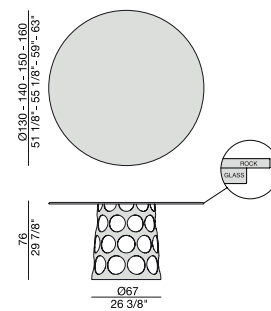

Mesa de comedor con base en metal y tapa en nogal canaletta macizo, mármol (espesor mm. 20), cristal (espesor mm. 15) o Rock.

JEAN C

JEAN L

JEAN M

JEAN ROCK

Essenze | Wood

NOCE CANALETTA
Canaletta Walnut

NOCE CANALETTA
Canaletta Walnut
tinto/stained moka