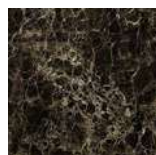

NOCE CANALETTA
Canaletta Walnut
tinto/stained wengé

Laccato opaco poro chiuso | Matt Lacquered closed pore

BIANCO
White
(RAL 9016)

AVORIO
Ivory
(RAL 1013)

ARGILLA
Argilla
(RAL 7006)

PIOMBO
Piombo
(NCS S5005G20Y)

NERO
Black
(RAL 9005)

GRANATA
Granata
(NCS S4050Y90R)

PISTACCHIO
Pistacchio
(PANTONE 5825)

AVIO
Avio
(PANTONE 5415)

IRON
Iron
(RAL 7011)

CIOCCOLATO
Chocolate
(RAL 8019)

Marmo | Marble

Emperador Dark

Calacatta Oro

Sahara Noir

Rock | Rock

CALACATTA
Calacatta

EMPERADOR
Emperador

BLACK OXIDE
Black Oxide

Metallo | Metal

GRIGIO PELTRO
Grey Pewter

BIANCO OPACO
Matt White

NERO OPACO
Matt Black

BRONZORO

COPPER
Copper color

Cristallo | Glass

TRASPARENTE
Transparent

JEAN TONDO

Design C. Ballabio