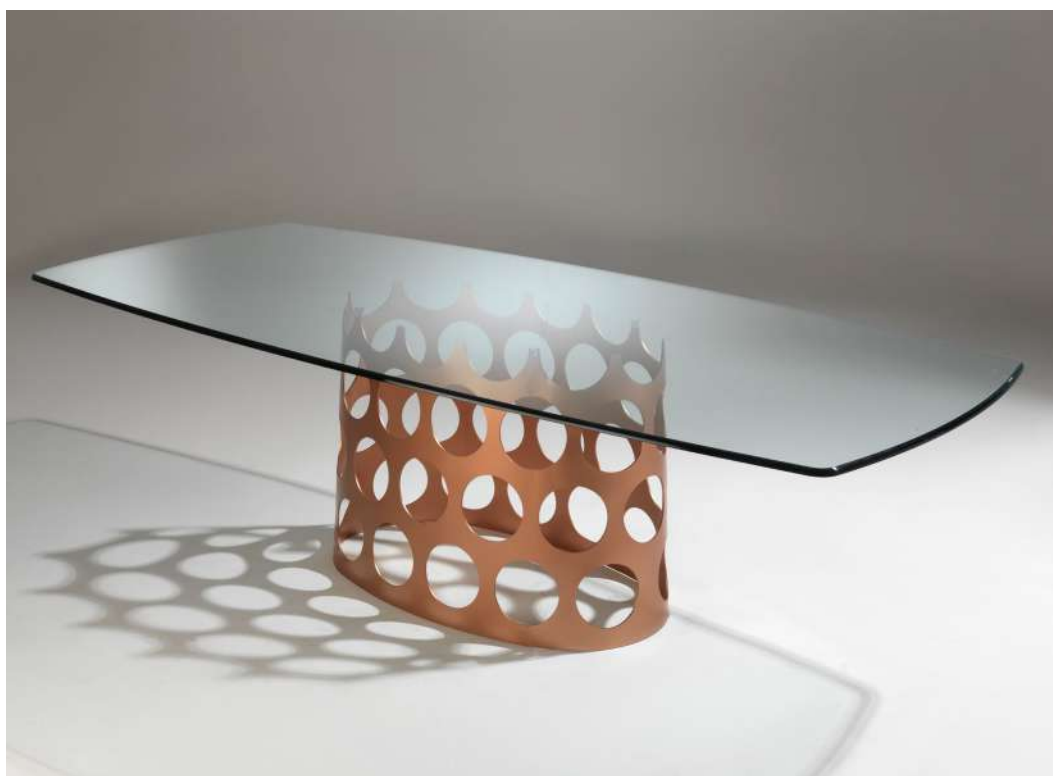

JEAN BOTTE

TAVOLO | TABLE

Design C. Ballabio

2013

JEAN BOTTE

Design C. Ballabio

TAVOLO | TABLE

2013

Tavolo da pranzo con base in metallo e piano in legno massello noce canaletta, marmo (spessore mm. 20), cristallo (spessore mm.15) o Rock.

Dining-table with metal base and solid canaletta wood, marble (thickness mm. 20), glass (thickness mm. 15) or Rock top.

Ess-Tisch mit Metallgestell und Fassungplatte aus massivem Nussbaum Canaletta, Rock, Marmor (Stärke mm. 20) oder Glas (Stärke mm. 15).

Table à manger avec piétement en métal et plateau en noyer canaletta massif, marbre (épaisseur mm. 20), cristal (épaisseur mm. 15) ou Rock.

Mesa de comedor con base en metal y tapa en nogal canaletta macizo, mármol (espesor mm. 20), cristal (espesor mm. 15) o Rock.

Essenze | Wood

NOCE CANALETTA
Canaletta Walnut

NOCE CANALETTA
Canaletta Walnut
tinto/stained moka