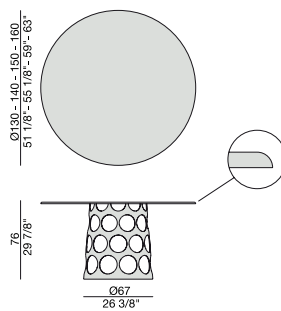

JEAN TONDO

Design C. Ballabio

TAVOLO | TABLE

2013

Tavolo da pranzo con base in metallo e piano in legno massello noce canaletta, marmo (spessore mm. 20), cristallo (spessore mm.15) o Rock.

Dining-table with metal base and solid canaletta wood, marble (thickness mm. 20), glass (thickness mm. 15) or Rock top.

Ess-Tisch mit Metallgestell und Fassungplatte aus massivem Nussbaum Canaletta, Rock, Marmor (Stärke mm. 20) oder Glas (Stärke mm. 15).

Table à manger avec piétement en métal et plateau en noyer canaletta massif, marbre (épaisseur mm. 20), cristal verre (épaisseur mm. 15) ou Rock.

Mesa de comedor con base en metal y tapa en nogal canaletta macizo, mármol (espesor mm. 20), cristal (espesor mm. 15) o Rock.

JEAN M