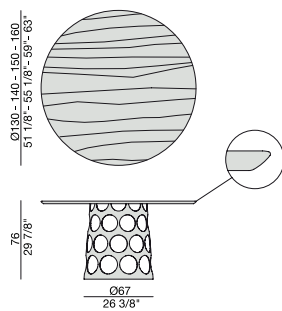

JEAN TONDO

Design C. Ballabio

TAVOLO | TABLE

2013

Tavolo da pranzo con base in metallo e piano in legno massello noce canaletta, marmo (spessore mm. 20), cristallo (spessore mm.15) o Rock.

Dining-table with metal base and solid canaletta wood, marble (thickness mm. 20), glass (thickness mm. 15) or Rock top.

Ess-Tisch mit Metallgestell und Fassungplatte aus massivem Nussbaum Canaletta, Rock, Marmor (Stärke mm. 20) oder Glas (Stärke mm. 15).

Table à manger avec piétement en métal et plateau en noyer canaletta massif, marbre (épaisseur mm. 20), cristal verre (épaisseur mm. 15) ou Rock.

Mesa de comedor con base en metal y tapa en nogal canaletta macizo, mármol (espesor mm. 20), cristal (espesor mm. 15) o Rock.

JEAN L