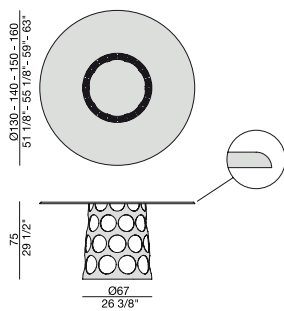

JEAN TONDO

Design C. Ballabio

TAVOLO | TABLE

2013

Tavolo da pranzo con base in metallo e piano in legno massello noce canaletta, marmo (spessore mm. 20), cristallo (spessore mm.15) o Rock.

Dining-table with metal base and solid canaletta wood, marble (thickness mm. 20), glass (thickness mm. 15) or Rock top.

Ess-Tisch mit Metallgestell und Fassungplatte aus massivem Nussbaum Canaletta, Rock, Marmor (Stärke mm. 20) oder Glas (Stärke mm. 15).

Table à manger avec piétement en métal et plateau en noyer canaletta massif, marbre (épaisseur mm. 20), cristal verre (épaisseur mm. 15) ou Rock.

Mesa de comedor con base en metal y tapa en nogal canaletta macizo, mármol (espesor mm. 20), cristal (espesor mm. 15) o Rock.

JEAN C