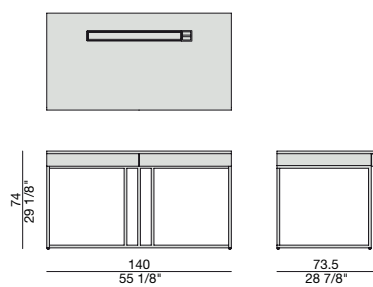

# KEPLER

Design G. Azzarello

SCRITTOIO | WRITING DESK

2010

Scrittoio in noce canaletta con due cassetti, vano portaoggetti, foro passacavi e base in metallo.

*Writing-desk in canaletta walnut with two drawers, a storage for small objects, a hole for cables management and metal base.*

*Schreibtisch aus Nussbaum Canaletta mit zwei Schubladen, Ablage mit Kabeldurchführung und Metallgestell.*

*Bureau en noyer canaletta avec deux tiroirs, vide-poches, avec trou pour les câbles et piètement en métal.*

*Escritorio en nogal canaletta con dos cajones, hueco portaobjetos, agujero pasacables y base en metal.*