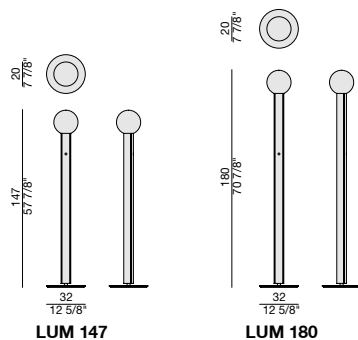

Lampada da terra in massello di noce canaletta o frassino con base in finitura Bronzoro e diffusore in vetro opalino bianco. Interruttore dimmerabile touch integrato.  
Lampadina: 1 x E 27 max 10 W (diametro massimo 68 mm).

Floor lamp in solid canaletta walnut or ash with metal base in Bronzoro finish and diffuser in white opal glass. Integrated dimmable touch switch.  
Bulb: 1 x E 27 max 10 W (maximum diameter 68 mm).

Stehleuchte aus massivem Canaletta, oder Esche, mit bronziertem Metallgestell. Diffusor aus weißen Opalgals. Integrierter, dimmbarer Berührungsschalter.  
Leuchtmittel: 1 x E27, max. 10W (Durchmesser max. 68mm.)

Lampadaire avec structure en métal Bronzoro, colonne centrale en noyer canaletta massif ou frêne et diffuseur en verre opalin blanc. Interrupteur touch intégré.  
Ampoule: 1 x E 26 max 10 W (diamètre maximum 68 mm.).

Lámpara de pie en nogal canaletta o fresno macizo con base de metal en acabado Bronzoro y difusor de cristal ópalo blanco. Interruptor touch dimerizable integrado.  
Bombilla: 1x E 27 max 10 W (diámetro máximo 68 mm.).