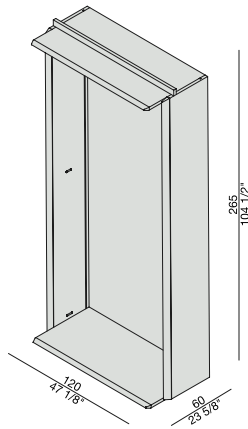

Modulo 120
Module 120