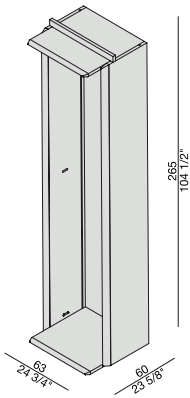

Modulo 63
Module 63