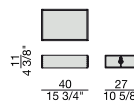

Gruccia
Coat Hanger

Cassetto per alveare legno
Drawer for pigeon hole wood

Gruccia con clip
Coat Hanger with clips

Porta pantaloni 63
Trousers holder 63

Porta pantaloni 120
Trousers holder 120

Cassetto per alveare cuoietto
Drawer for pigeon hole cuoietto