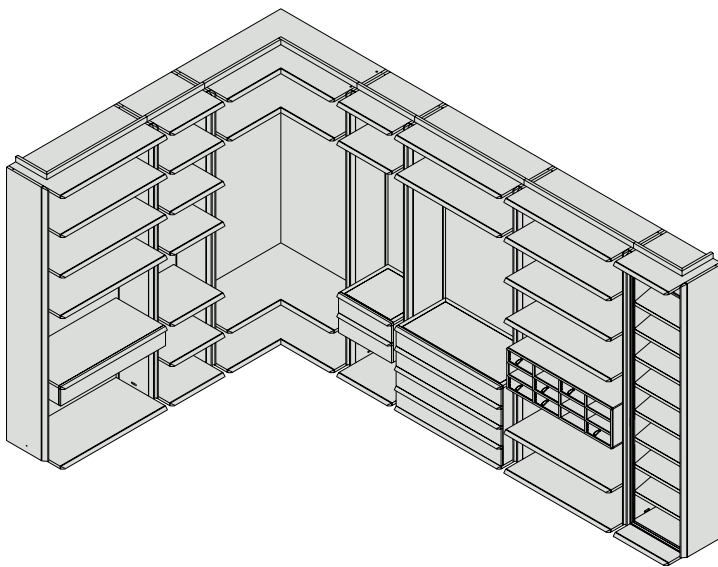

Modular walk-in closed in canaletta walnut. Edges in solid wood with insert in pewter metal. It is completely customizable with elements and accessories in wood, smoked glass or covered by cuoietto leather. The handles are in scoubidou braided leather with metal detail. The shelves could be bottom LED lighted.

Begehbarer Kleiderschrank aus Nussbaum Canaletta. Kanten aus massivem Holz und Innen- und Aussenseiten furniert. Mit der Möglichkeit den Schrank mit Elementen und Zubehör aus Holz, Rauchglas oder Cuoietto Leder zu personalisieren. Griffe aus geflochtenem Leder (Scoubidou-Technik) mit Metalldetail. Die Boeden sind mit LED-Beleuchtung auf der Unterseite verfügbar.

Dressing modulaire en noyer canaletta. Bords en bois massif avec joint en métal gris étain. Composition entièrement personnalisable avec éléments et accessoires en bois, verre fumé et revêtus en cuoietto. Poignées en cuir avec trame avec technique scoubidou et détail en métal. Possibilité d'avoir les étagères avec éclairage en LED dans la partie inférieure.

Vestidor modular en nogal canaletta. Bordes de madera maciza con inserción en metal peltre. Se puede personalizar completamente con elementos y accesorios de madera, cristal ahumado o revestidos de cuoietto. Los tiradores son en piel entrelazada con técnica scoubidou con detalle en metal. Las repisas pueden tener luz LED abajo.