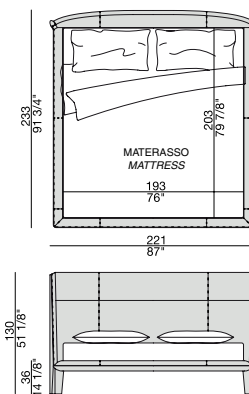

180

200

AMERICAN KING SIZE