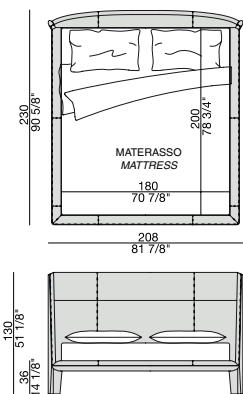

180

200

AMERICAN KING SIZE